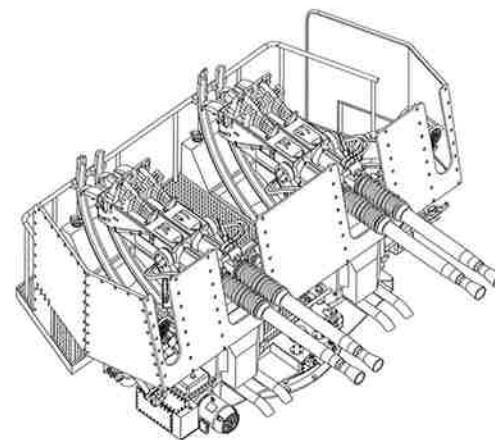

M

N

W
组2套
MAKE TWO

X
组2套
MAKE TWO

组装 ASSEMBLE

1/35 SCALE US NAVY 40mm Quad Bofors AA Gun Mount

正面

反面