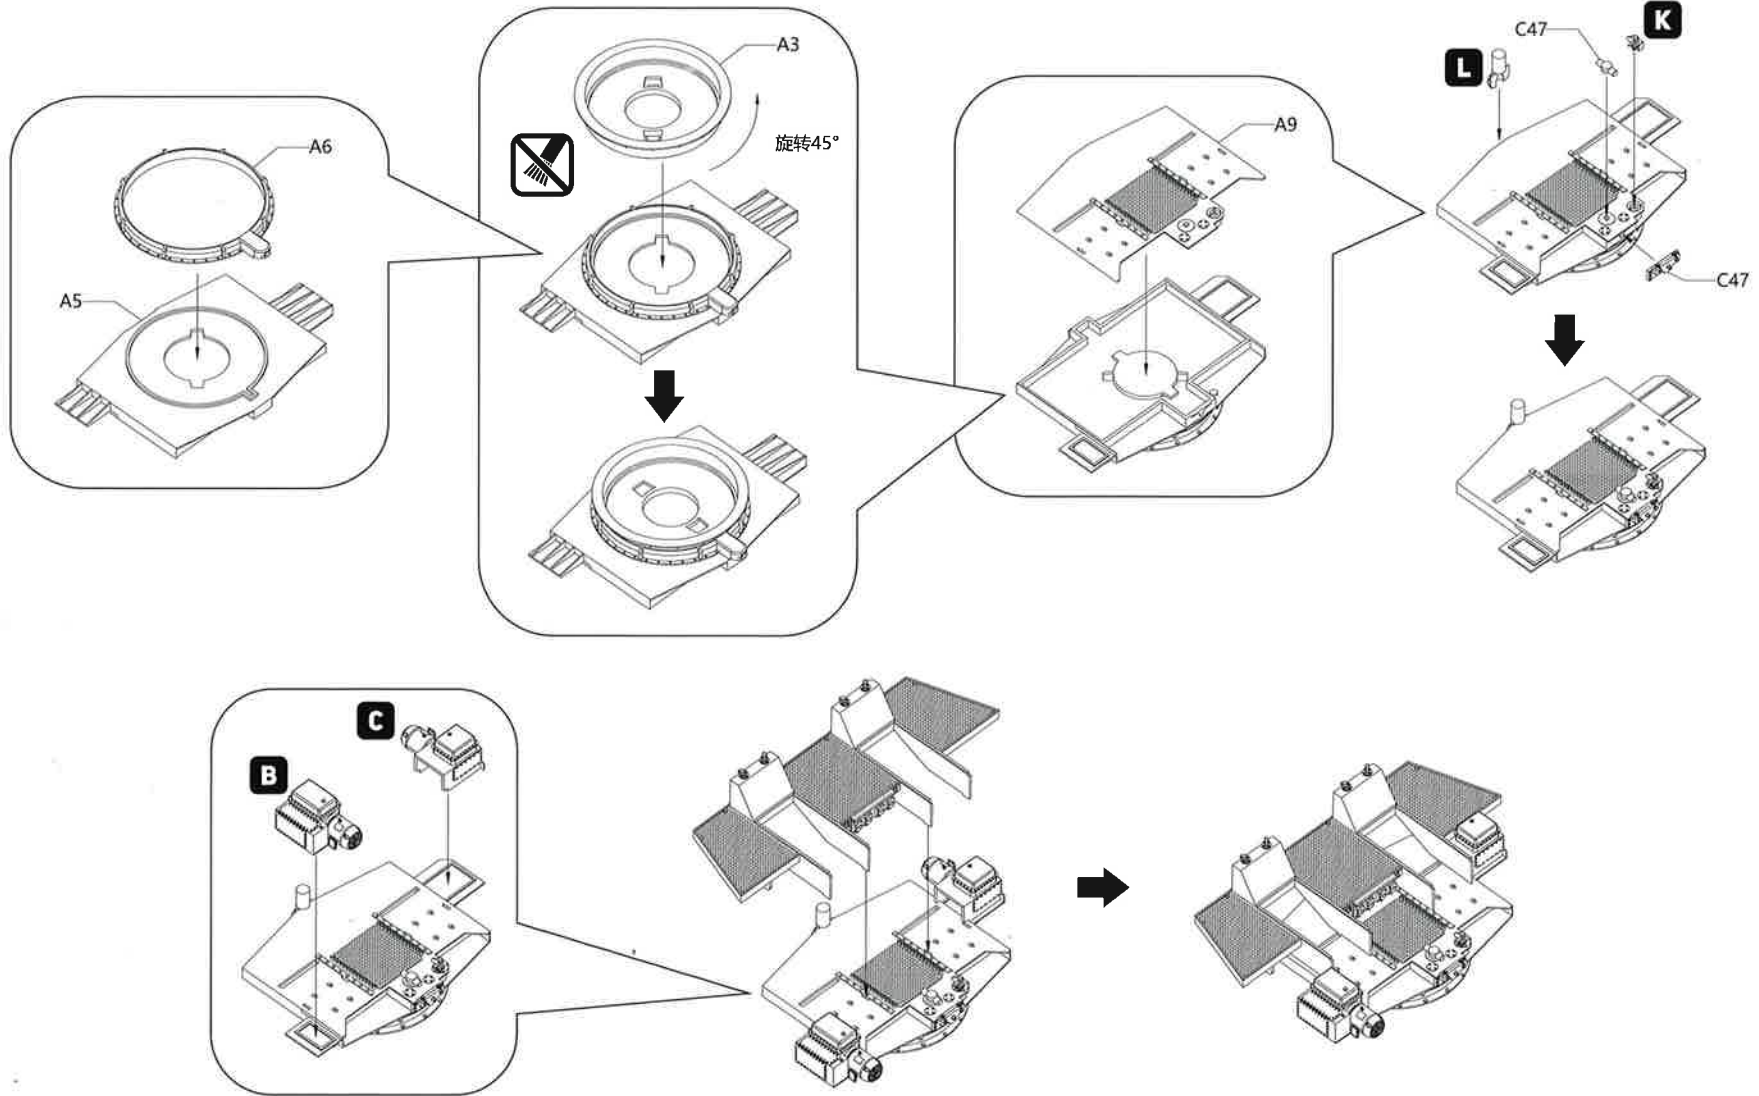

M

N

W
组2套
MAKE TWO

X
组2套
MAKE TWO

组装 ASSEMBLE

1/35 SCALE US NAVY 40mm Quad Bofors AA Gun Mount

正面

反面