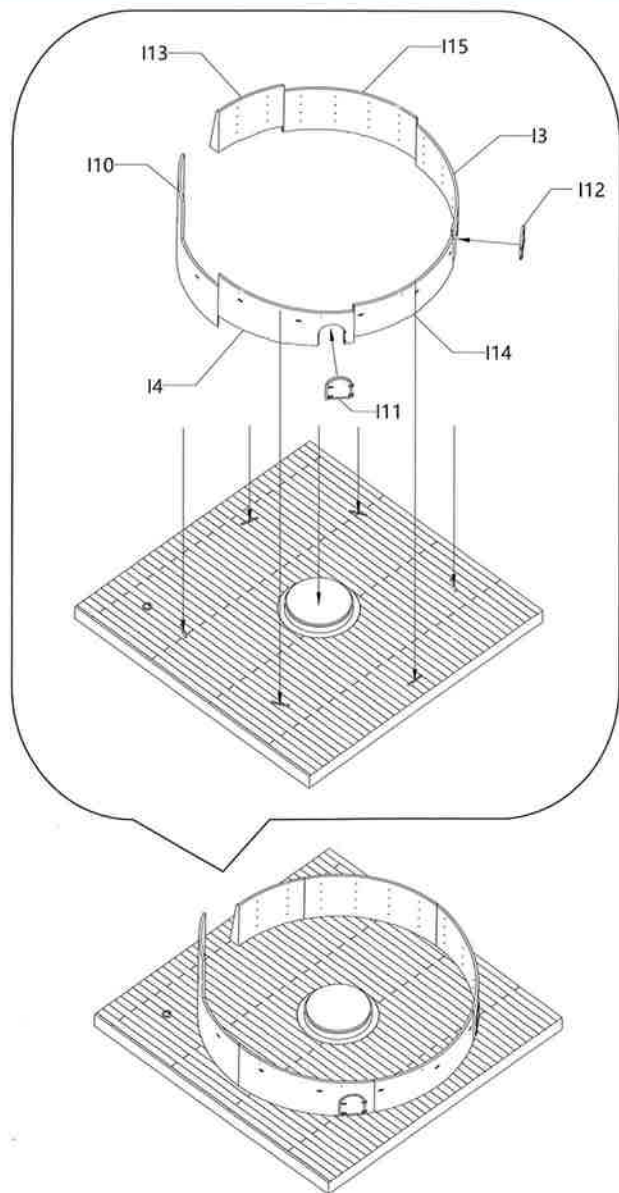

M

N

W
组2套
MAKE TWO

X
组2套
MAKE TWO

组装 ASSEMBLE

1/35 SCALE US NAVY 40mm Quad Bofors AA Gun Mount

正面

反面