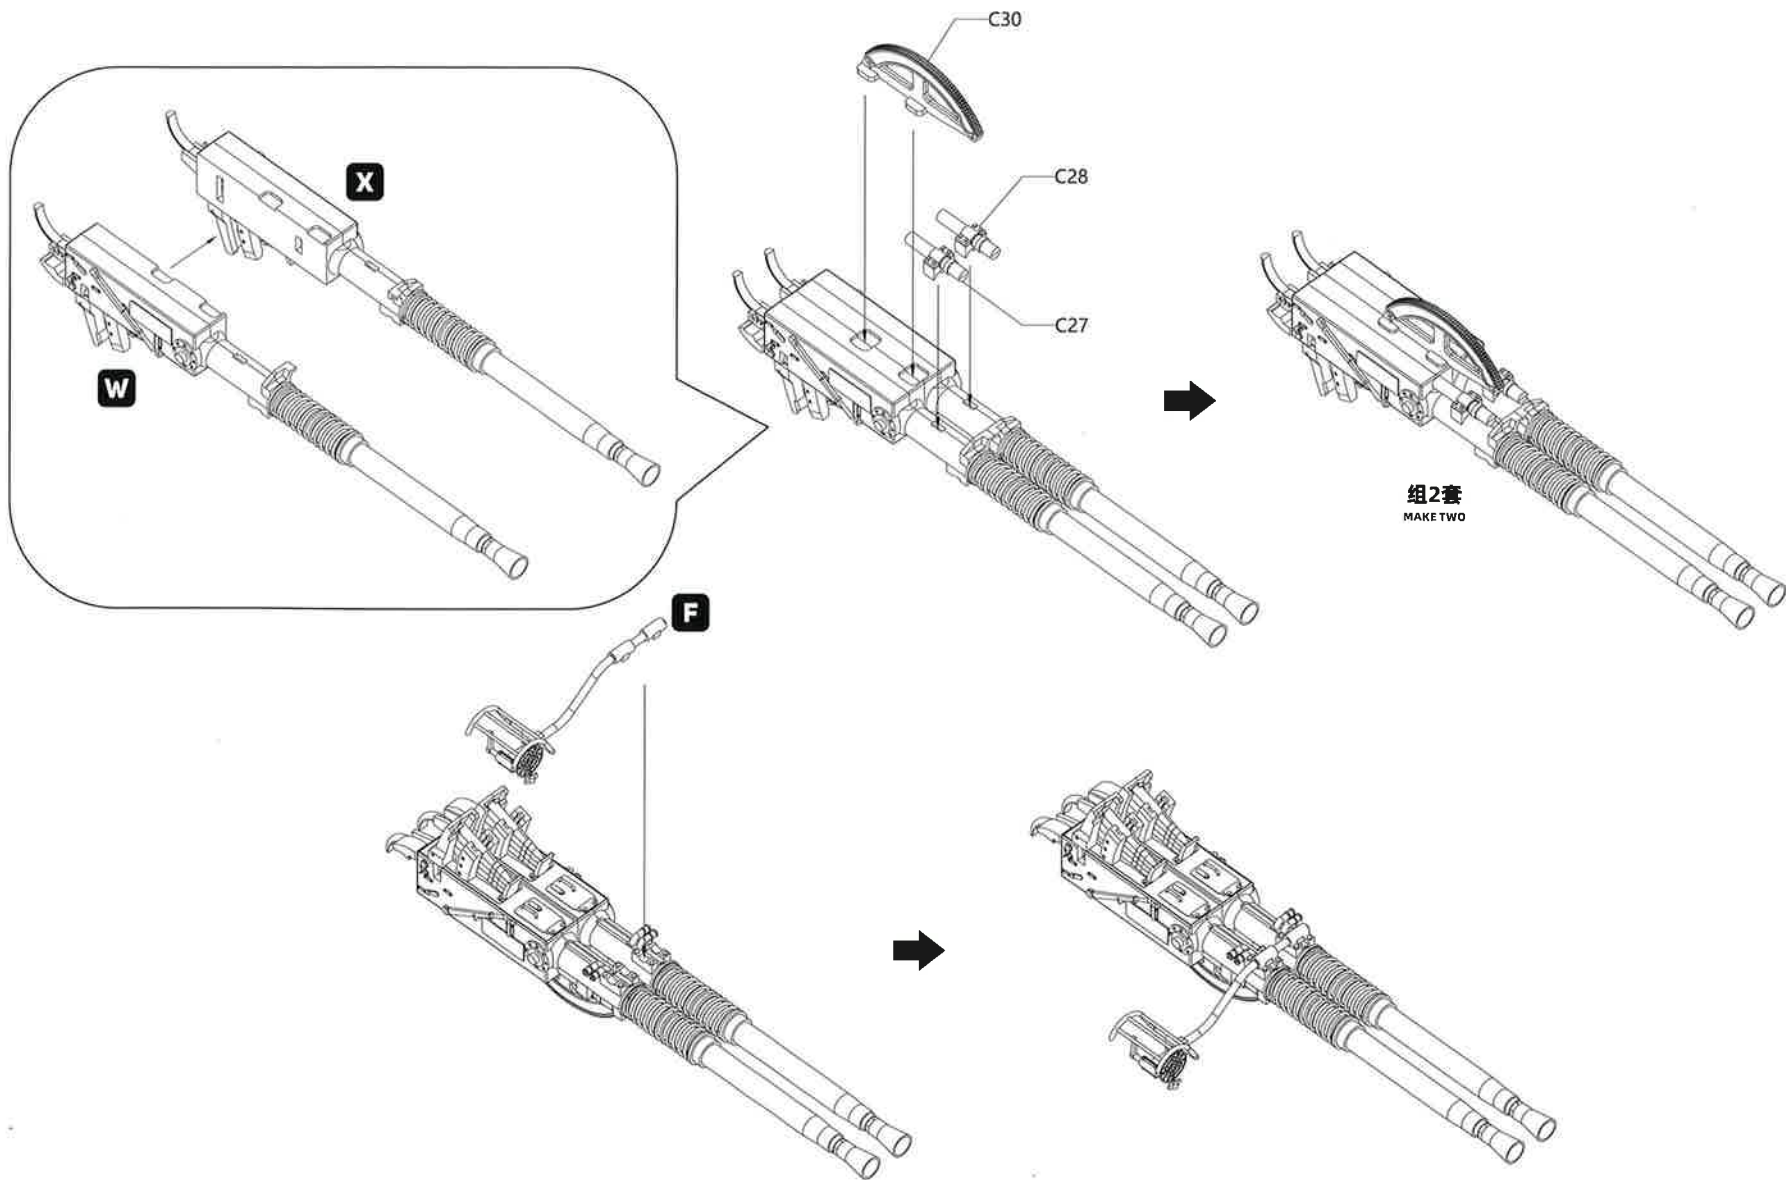

M

N

W
组2套
MAKE TWO

X
组2套
MAKE TWO

组装 ASSEMBLE

1/35 SCALE US NAVY 40mm Quad Bofors AA Gun Mount

正面

反面