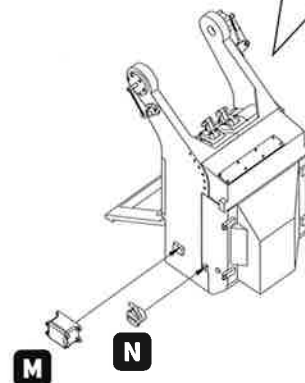

M

N

W
组2套
MAKE TWO

X
组2套
MAKE TWO

组装 ASSEMBLE

1/35 SCALE US NAVY 40mm Quad Bofors AA Gun Mount

正面

反面