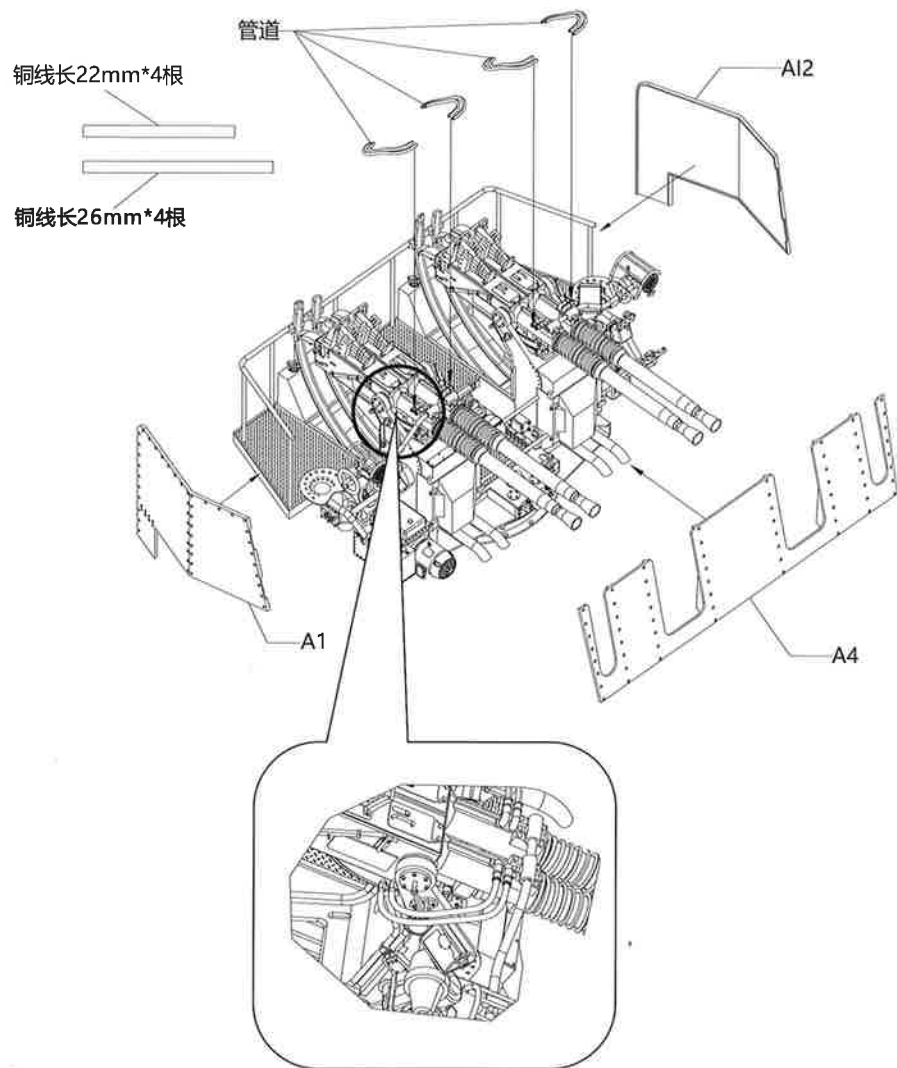

M

N

W
组2套
MAKE TWO

X
组2套
MAKE TWO

组装 ASSEMBLE

1/35 SCALE US NAVY 40mm Quad Bofors AA Gun Mount

正面

反面