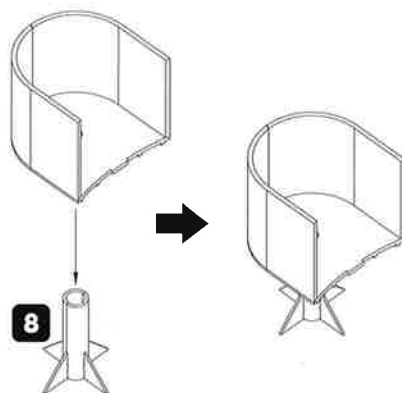

M

N

W
组2套
MAKE TWO

X
组2套
MAKE TWO

组装 ASSEMBLE

1/35 SCALE US NAVY 40mm Quad Bofors AA Gun Mount

正面

反面