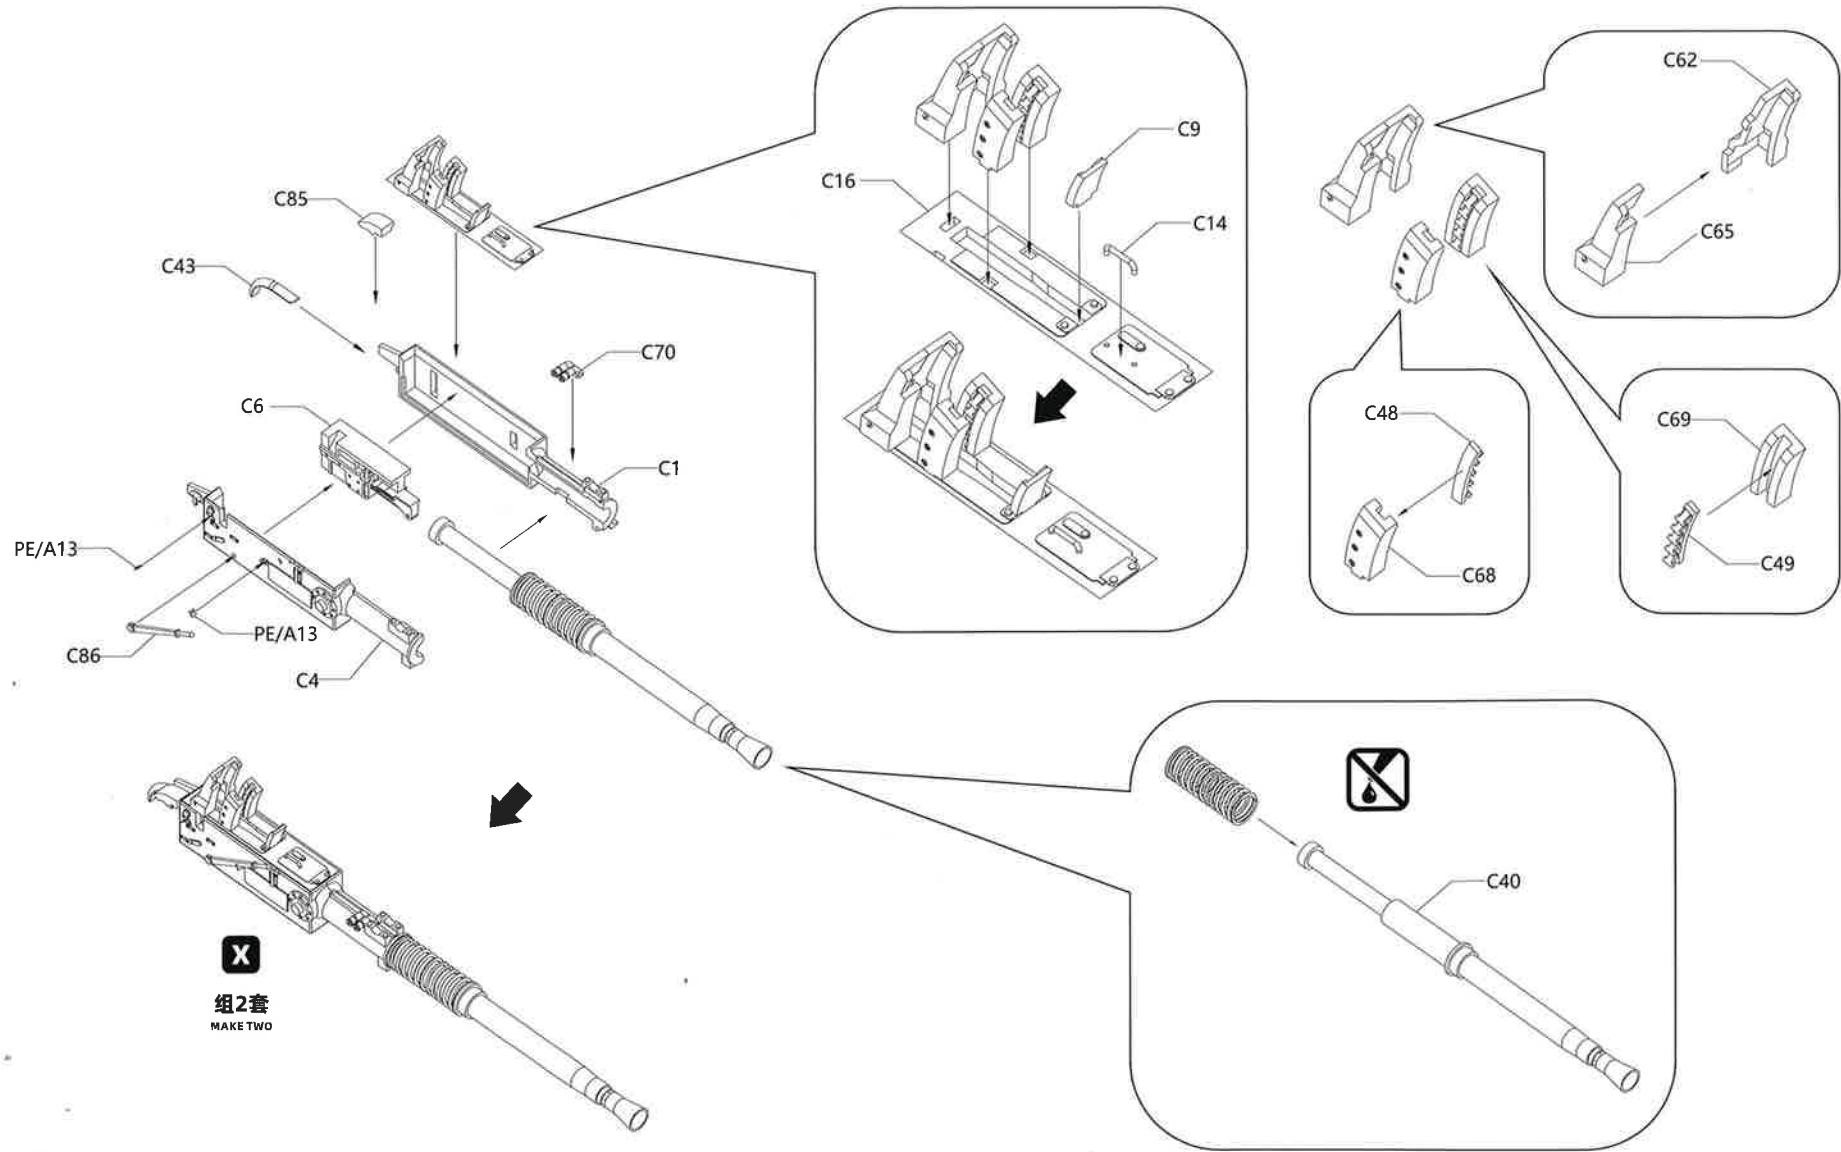

M

N

W
组2套
MAKE TWO

X
组2套
MAKE TWO

组装 ASSEMBLE

1/35 SCALE US NAVY 40mm Quad Bofors AA Gun Mount

正面

反面