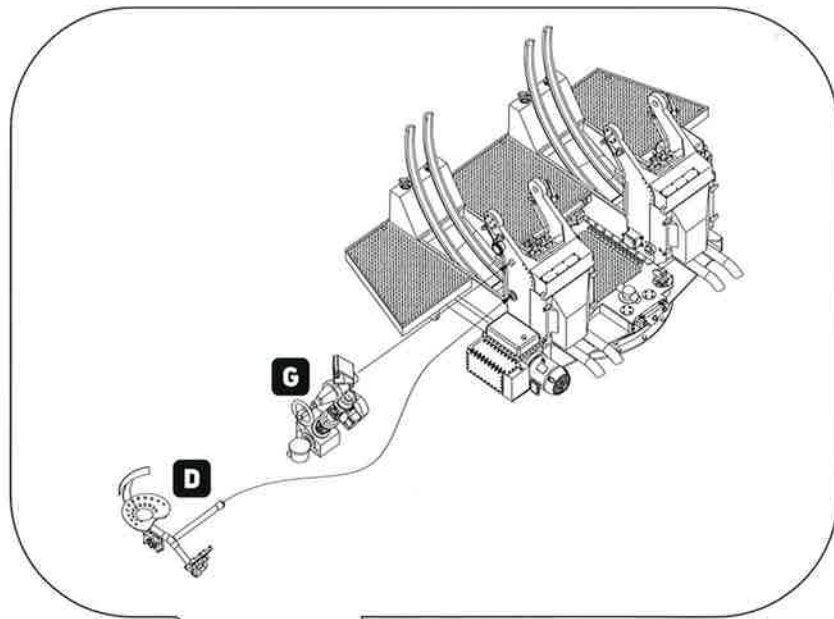

M

N

W
组2套
MAKE TWO

X
组2套
MAKE TWO

组装 ASSEMBLE

1/35 SCALE US NAVY 40mm Quad Bofors AA Gun Mount

正面

反面