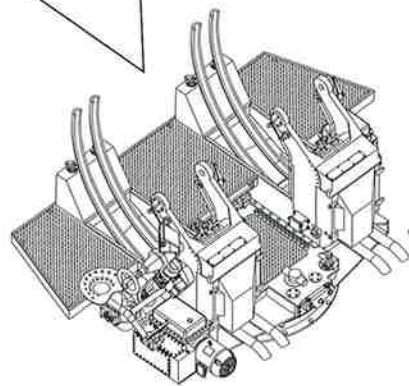

M

N

W
组2套
MAKE TWO

X
组2套
MAKE TWO

组装 ASSEMBLE

1/35 SCALE US NAVY 40mm Quad Bofors AA Gun Mount

正面

反面