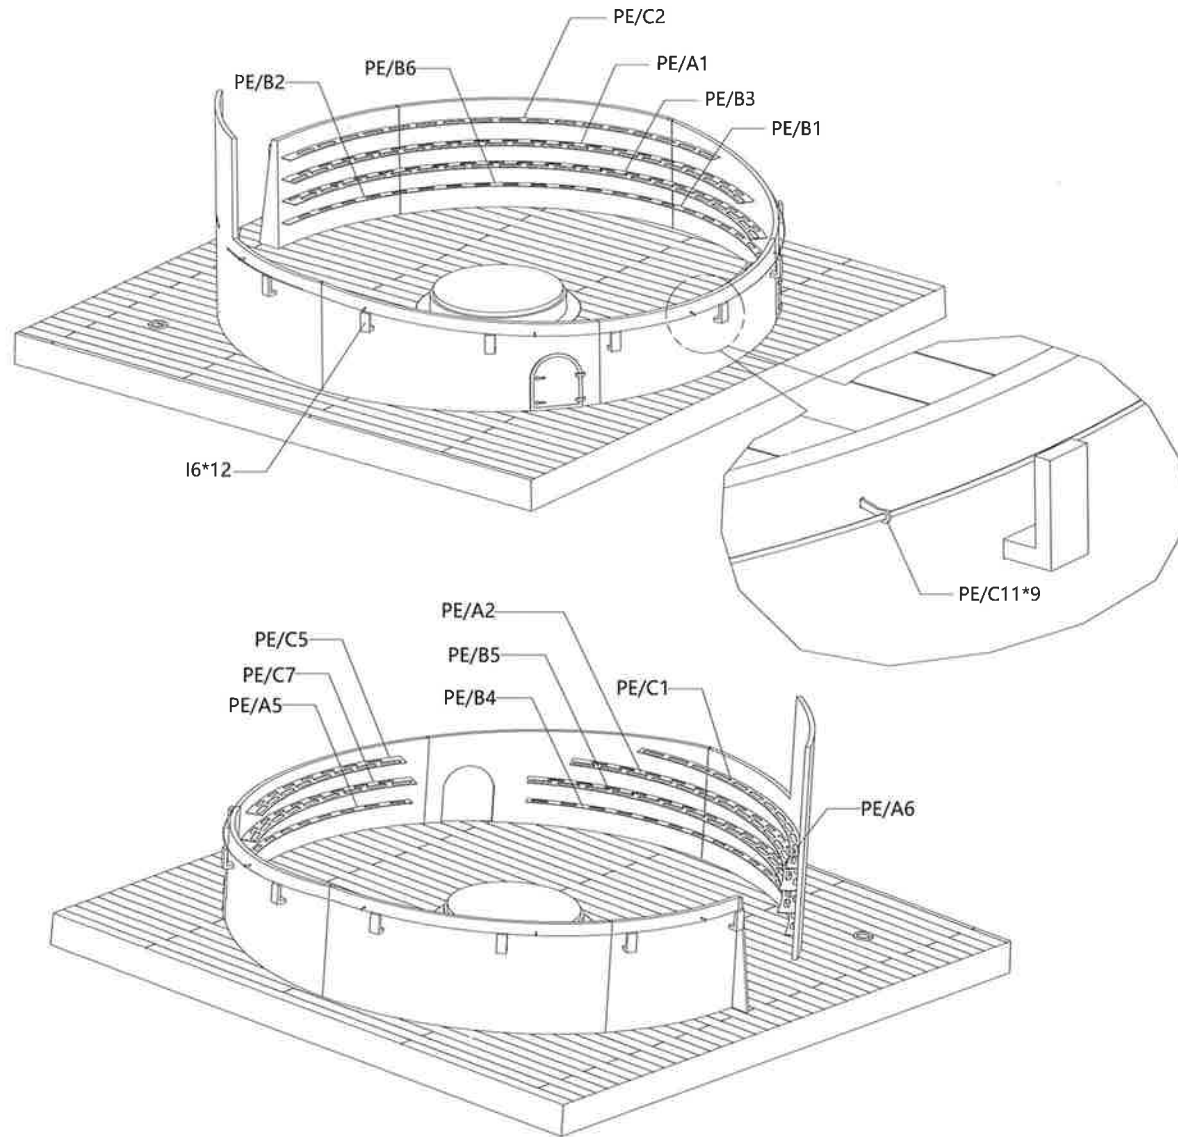

M

N

W
组2套
MAKE TWO

X
组2套
MAKE TWO

组装 ASSEMBLE

1/35 SCALE US NAVY 40mm Quad Bofors AA Gun Mount

正面

反面