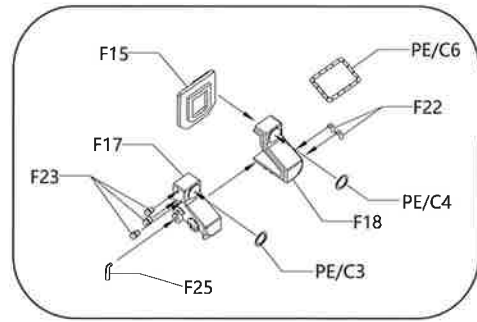

M

N

W
组2套
MAKE TWO

X
组2套
MAKE TWO

组装 ASSEMBLE

1/35 SCALE US NAVY 40mm Quad Bofors AA Gun Mount

正面

反面