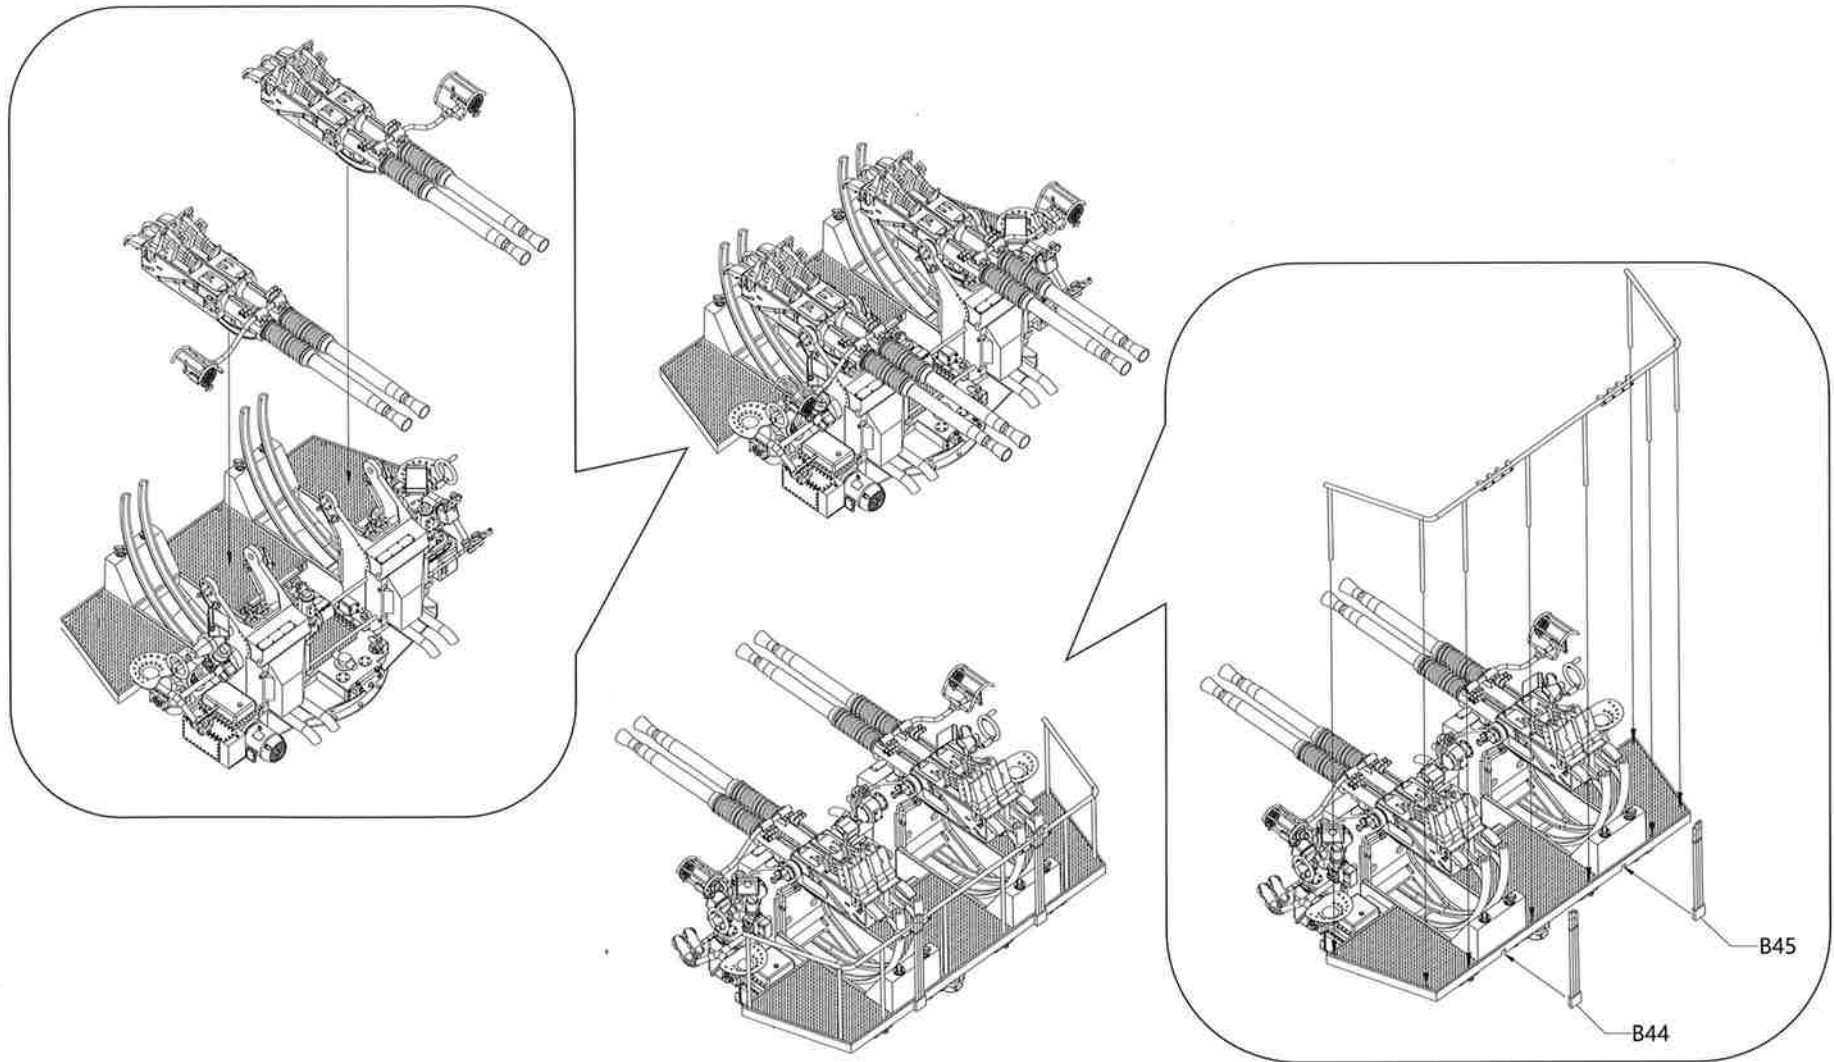

M

N

W
组2套
MAKE TWO

X
组2套
MAKE TWO

组装 ASSEMBLE

1/35 SCALE US NAVY 40mm Quad Bofors AA Gun Mount

正面

反面