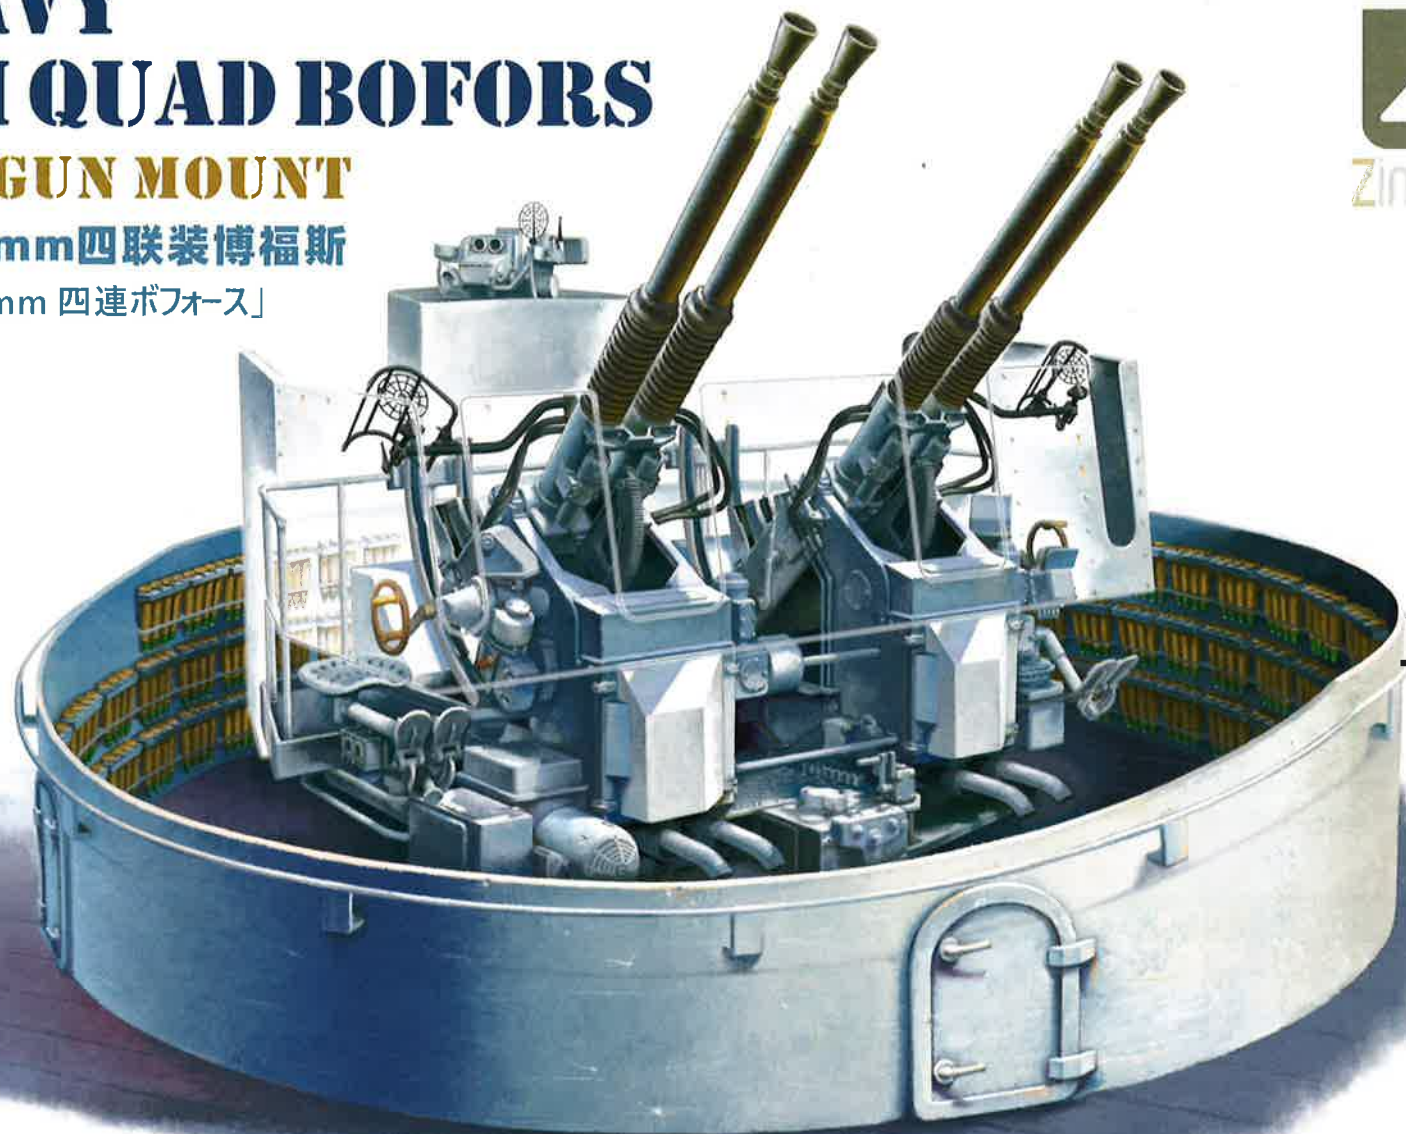

US NAVY 40MM QUAD BOFORS

1/35 AA GUN MOUNT

美国海军40mm四联装博福斯

「アメリカ海軍 40mm 四連ボフォース」

CHEN

ITEM NO.
ZM53001

BN

US NAVY 40MM QUAD BOFORS

1/35 AA GUN MOUNT

美国海军40mm四联装博福斯

「アメリカ海軍 40mm 四連ボフォース」

The USN 40 mm/56 Bofors guns were water-cooled and were used for all twin and quad mountings. The Mark 1 was a left-hand weapon while the Mark 2 was a right-hand weapon. Except for the barrel assemblies, the components were not interchangeable. These weapons could be fired in single-shot or automatic mode via a selector switch on the side of the slide. The Bofors is Probably the best automatic anti-aircraft weapon of World War II. Bofors guns of this type remained in service long after the war ended. This weapon was used on almost every major USA and UK warship of WorldWar II and was a very potent AA gun.

美国海军40毫米56倍径博福斯炮是一型水冷式高炮，并用于所有双联装和四联装高炮组。MK1型是左侧武器，而MK2型是右侧武器。这两型高炮除了炮管外，组件是不可互换的。这型高炮可通过侧面的模式选择开关进行点射或者自动连射。博福斯可能是二次世界大战中最好的自动防空炮。这种类型的博福斯炮在战后依旧服役了很长一段时间。在二战中，博福斯炮主要被美国和英国大量装备在各种主要战舰上，是一型威力非常大的防空炮。

アメリカ海軍 40 mm 56 ボフォース砲は水冷式対空砲で、すべての連装砲および四輪砲に使用されます。MK1は左手用の武器、MK2は右手用の武器です。2種類の対空砲は砲身を除いて互換性がありません。このタイプの対空砲は側面のモード選択スイッチによりバースト発射または自動発射が可能です。ボフォースはおそらく第二次世界大戦で最強の自動対空砲でした。このタイプのボフォース砲は戦後も長期間使用され続けました。ボフォース砲は、第二次世界大戦中、主にアメリカとイギリスの主要軍艦に装備された非常に強力な対空砲です。