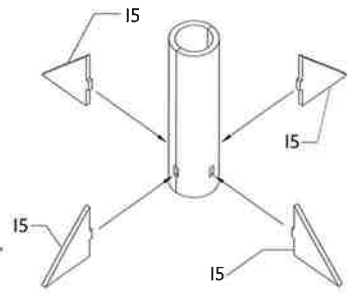

M

N

W
组2套
MAKE TWO

X
组2套
MAKE TWO

组装 ASSEMBLE

1/35 SCALE US NAVY 40mm Quad Bofors AA Gun Mount

正面

反面