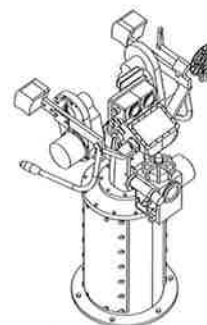

M

N

W
组2套
MAKE TWO

X
组2套
MAKE TWO

组装 ASSEMBLE

1/35 SCALE US NAVY 40mm Quad Bofors AA Gun Mount

正面

反面