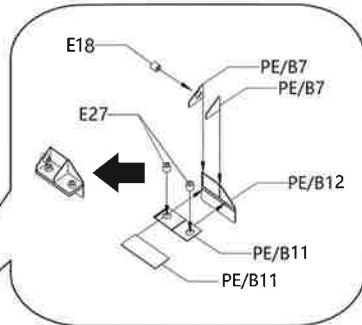

M

N

W
组2套
MAKE TWO

X
组2套
MAKE TWO

组装 ASSEMBLE

1/35 SCALE US NAVY 40mm Quad Bofors AA Gun Mount

正面

反面