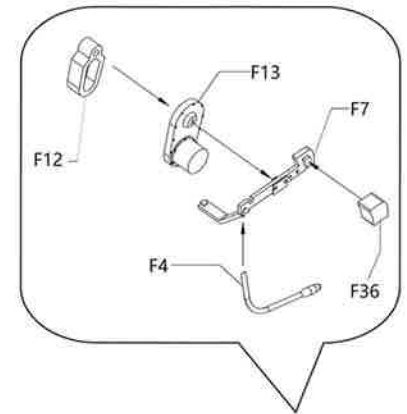

M

N

W
组2套
MAKE TWO

X
组2套
MAKE TWO

组装 ASSEMBLE

1/35 SCALE US NAVY 40mm Quad Bofors AA Gun Mount

正面

反面