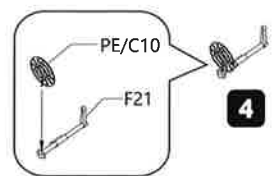

M

N

W
组2套
MAKE TWO

X
组2套
MAKE TWO

组装 ASSEMBLE

1/35 SCALE US NAVY 40mm Quad Bofors AA Gun Mount

正面

反面