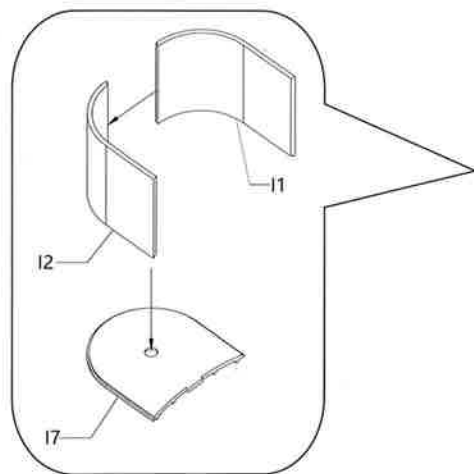

M

N

W
组2套
MAKE TWO

X
组2套
MAKE TWO

组装 ASSEMBLE

1/35 SCALE US NAVY 40mm Quad Bofors AA Gun Mount

正面

反面