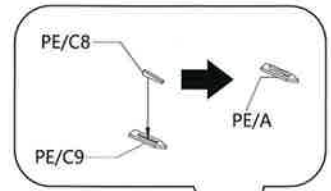

M

N

W
组2套
MAKE TWO

X
组2套
MAKE TWO

组装 ASSEMBLE

1/35 SCALE US NAVY 40mm Quad Bofors AA Gun Mount

正面

反面