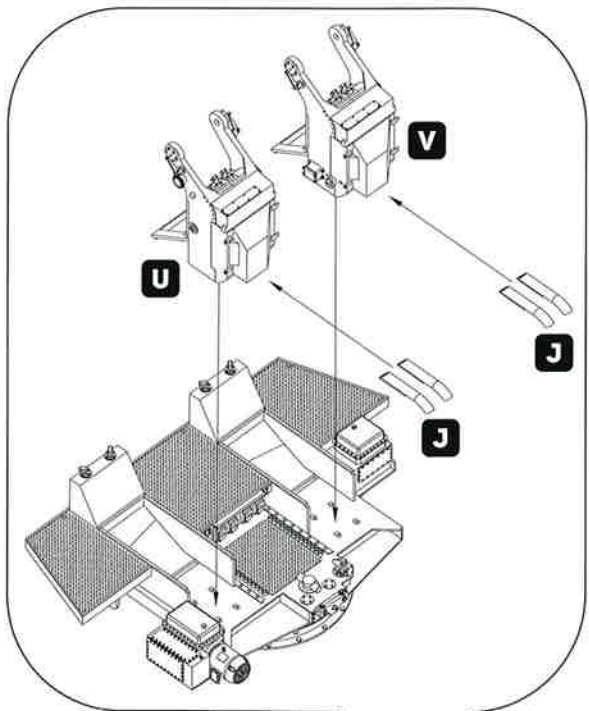

M

N

W
组2套
MAKE TWO

X
组2套
MAKE TWO

组装 ASSEMBLE

1/35 SCALE US NAVY 40mm Quad Bofors AA Gun Mount

正面

反面