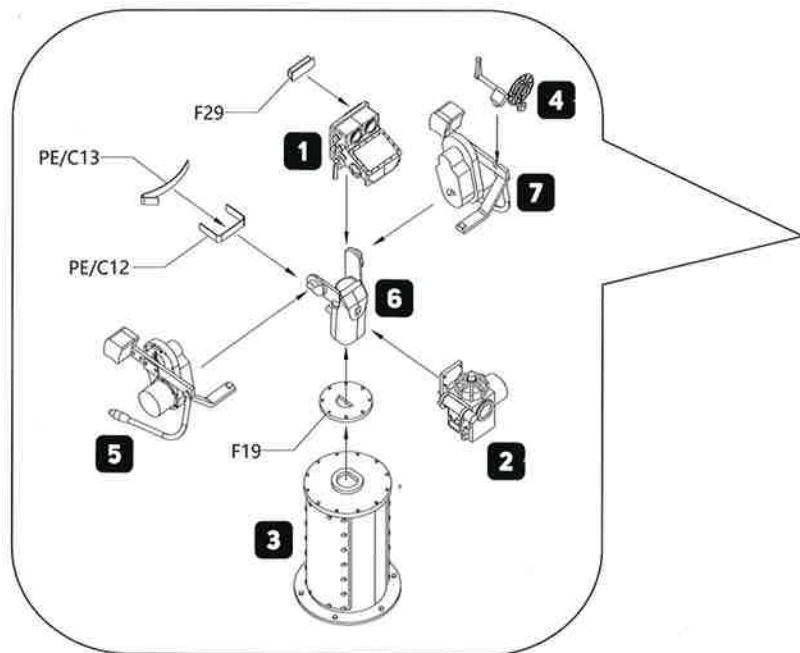

M

N

W
组2套
MAKE TWO

X
组2套
MAKE TWO

组装 ASSEMBLE

1/35 SCALE US NAVY 40mm Quad Bofors AA Gun Mount

正面

反面