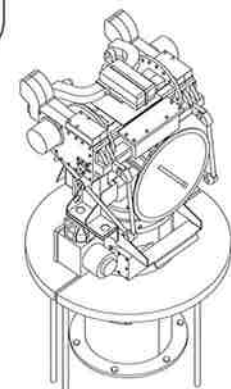

M

N

W
组2套
MAKE TWO

X
组2套
MAKE TWO

组装 ASSEMBLE

1/35 SCALE US NAVY 40mm Quad Bofors AA Gun Mount

正面

反面