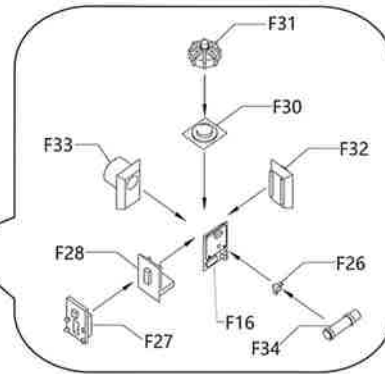

M

N

W
组2套
MAKE TWO

X
组2套
MAKE TWO

组装 ASSEMBLE

1/35 SCALE US NAVY 40mm Quad Bofors AA Gun Mount

正面

反面