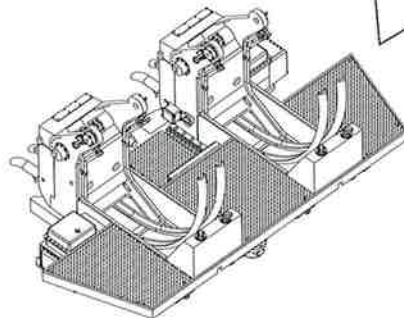

M

N

W
组2套
MAKE TWO

X
组2套
MAKE TWO

组装 ASSEMBLE

1/35 SCALE US NAVY 40mm Quad Bofors AA Gun Mount

正面

反面