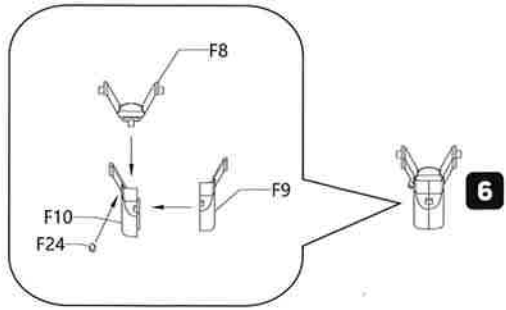

M

N

W
组2套
MAKE TWO

X
组2套
MAKE TWO

组装 ASSEMBLE

1/35 SCALE US NAVY 40mm Quad Bofors AA Gun Mount

正面

反面