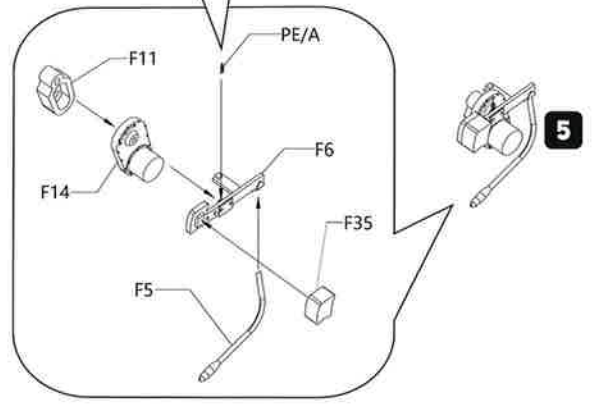

M

N

W
组2套
MAKE TWO

X
组2套
MAKE TWO

组装 ASSEMBLE

1/35 SCALE US NAVY 40mm Quad Bofors AA Gun Mount

正面

反面