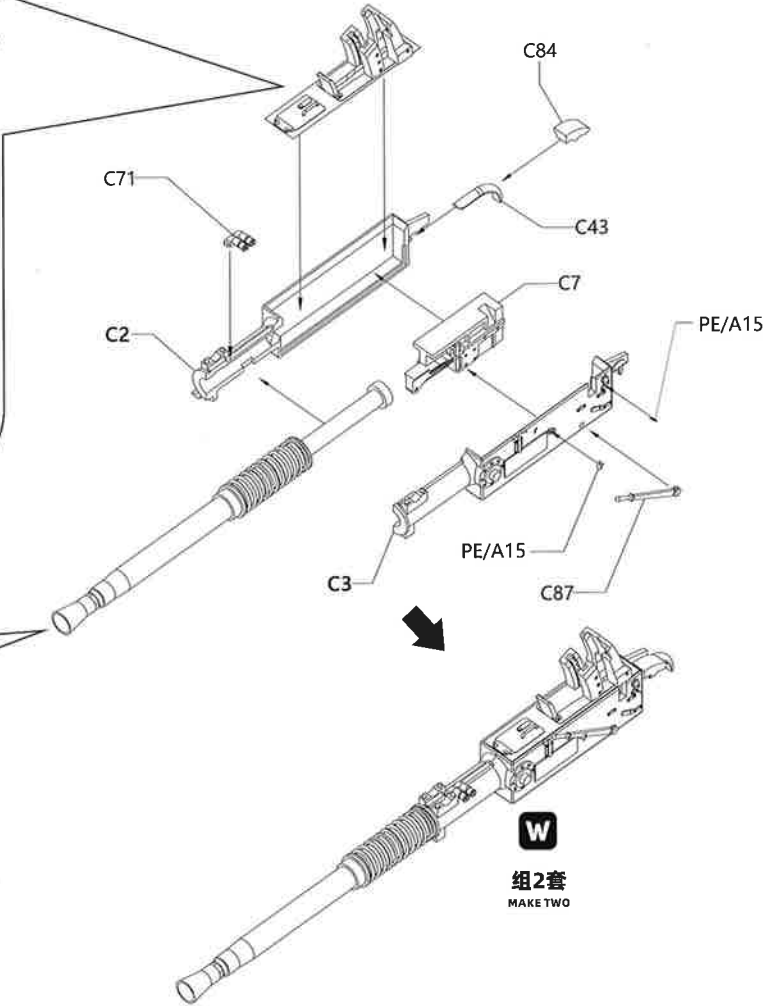

M

N

W
组2套
MAKE TWO

X
组2套
MAKE TWO

组装 ASSEMBLE

1/35 SCALE US NAVY 40mm Quad Bofors AA Gun Mount

正面

反面