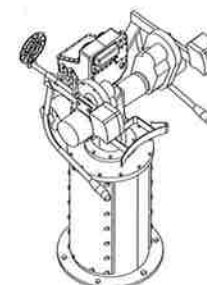

M

N

W
组2套
MAKE TWO

X
组2套
MAKE TWO

组装 ASSEMBLE

1/35 SCALE US NAVY 40mm Quad Bofors AA Gun Mount

正面

反面