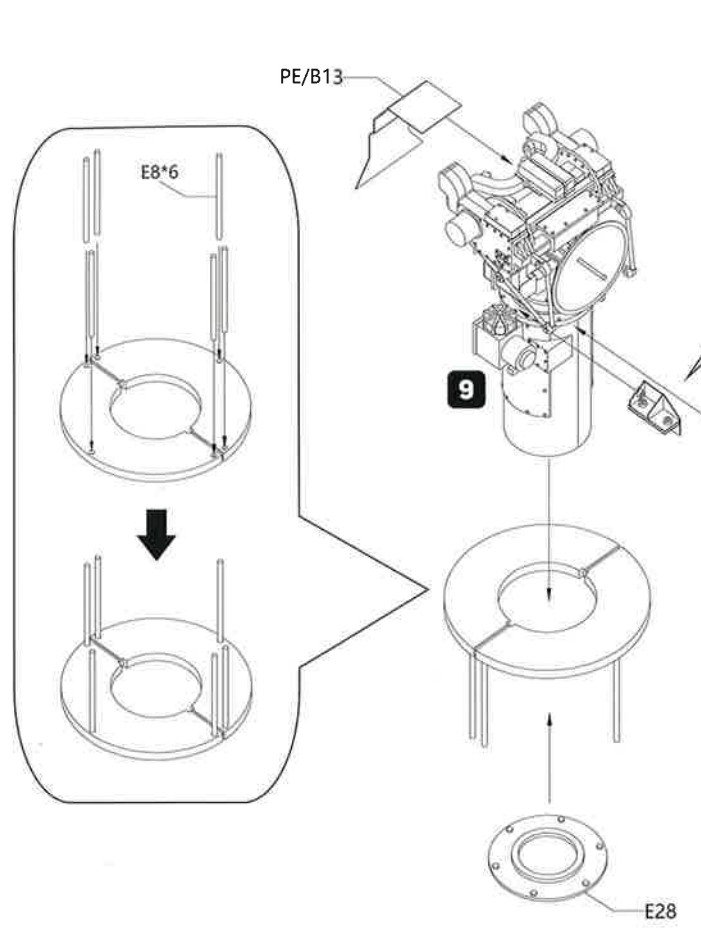

M

N

W
组2套
MAKE TWO

X
组2套
MAKE TWO

组装 ASSEMBLE

1/35 SCALE US NAVY 40mm Quad Bofors AA Gun Mount

正面

反面