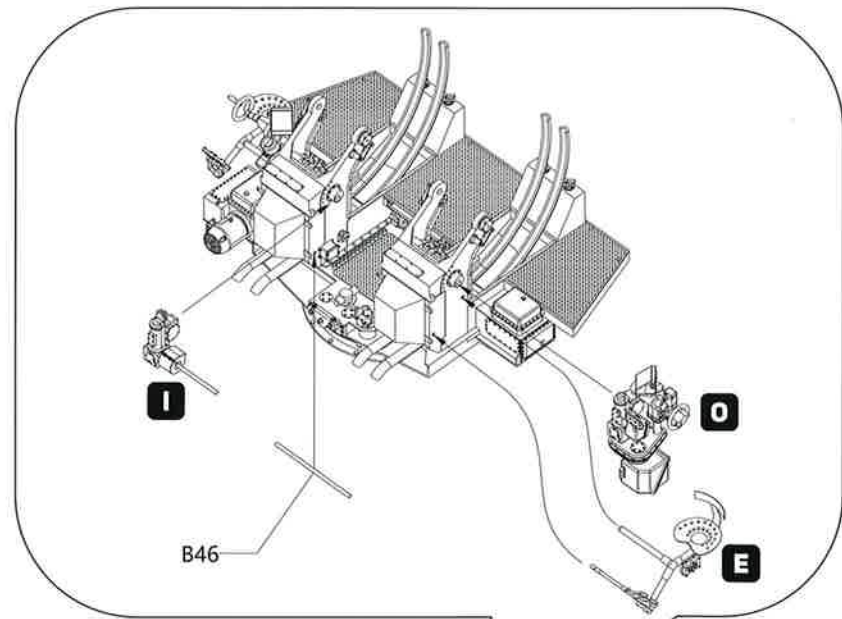

M

N

W
组2套
MAKE TWO

X
组2套
MAKE TWO

组装 ASSEMBLE

1/35 SCALE US NAVY 40mm Quad Bofors AA Gun Mount

正面

反面