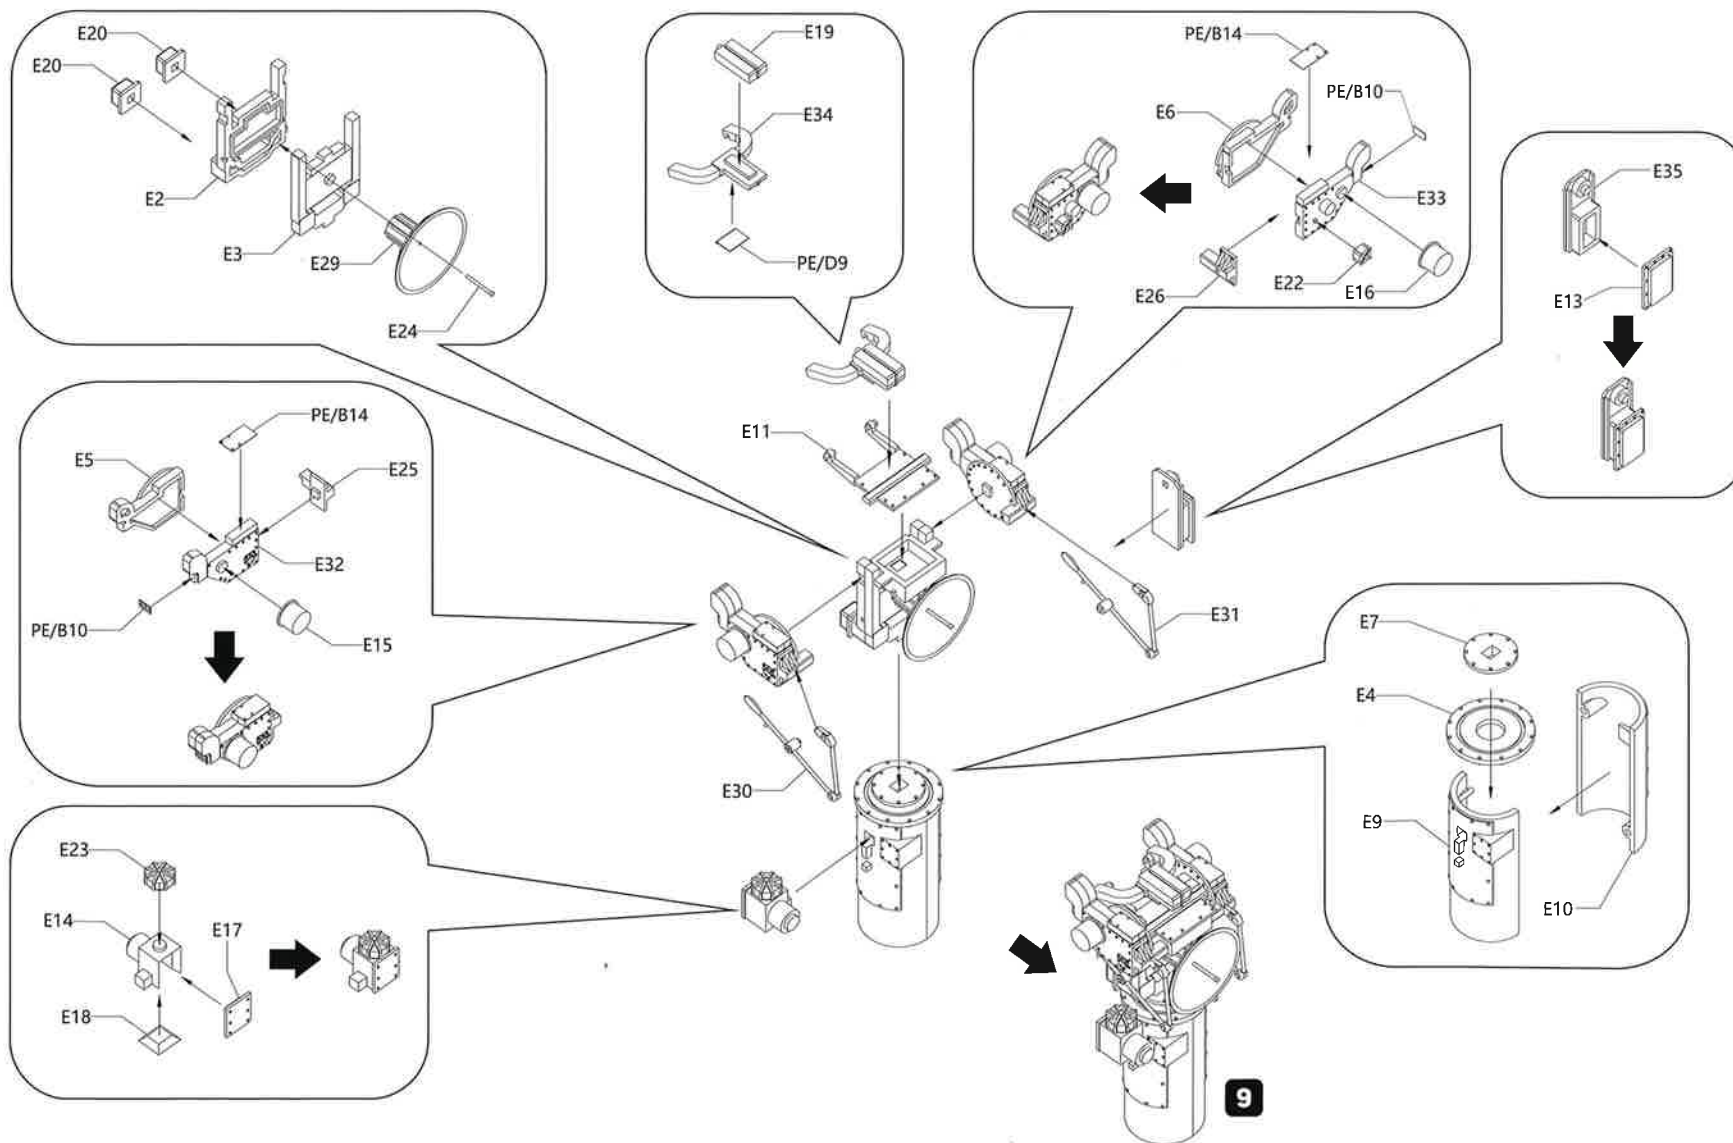

M

N

W
组2套
MAKE TWO

X
组2套
MAKE TWO

组装 ASSEMBLE

1/35 SCALE US NAVY 40mm Quad Bofors AA Gun Mount

正面

反面