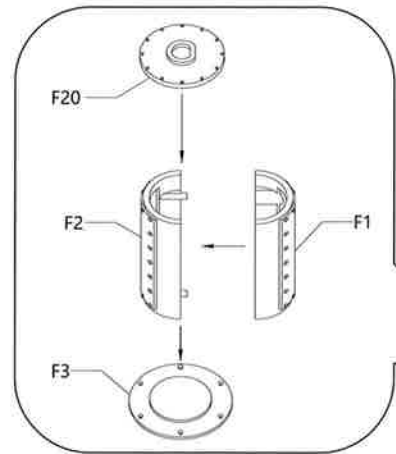

M

N

W
组2套
MAKE TWO

X
组2套
MAKE TWO

组装 ASSEMBLE

1/35 SCALE US NAVY 40mm Quad Bofors AA Gun Mount

正面

反面