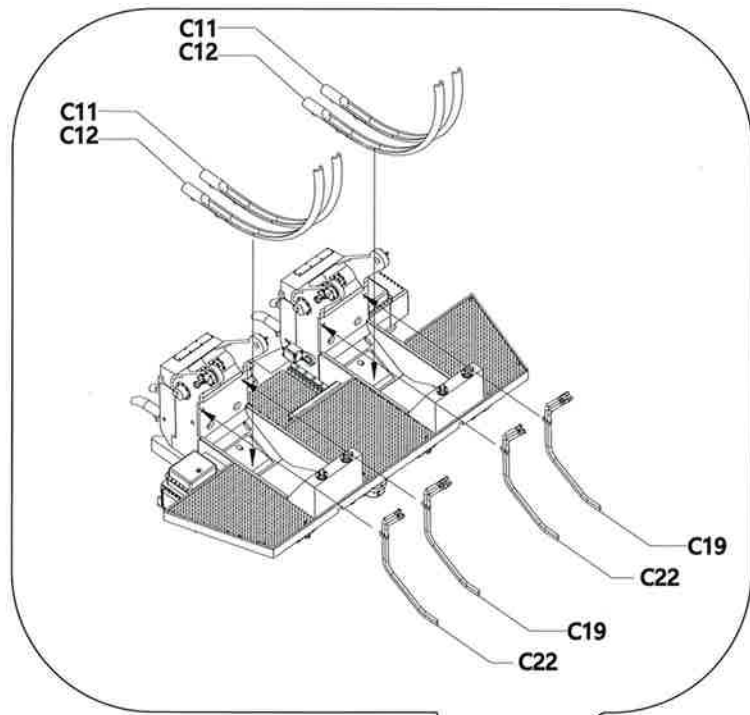

M

N

W
组2套
MAKE TWO

X
组2套
MAKE TWO

组装 ASSEMBLE

1/35 SCALE US NAVY 40mm Quad Bofors AA Gun Mount

正面

反面