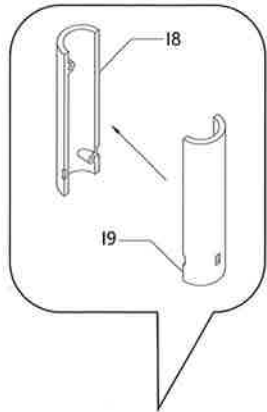

M

N

W
组2套
MAKE TWO

X
组2套
MAKE TWO

组装 ASSEMBLE

1/35 SCALE US NAVY 40mm Quad Bofors AA Gun Mount

正面

反面