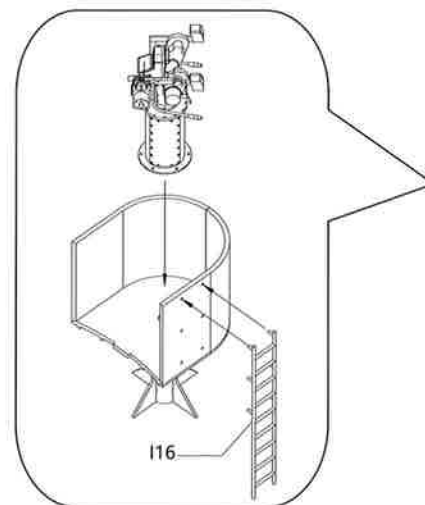

M

N

W
组2套
MAKE TWO

X
组2套
MAKE TWO

组装 ASSEMBLE

1/35 SCALE US NAVY 40mm Quad Bofors AA Gun Mount

正面

反面