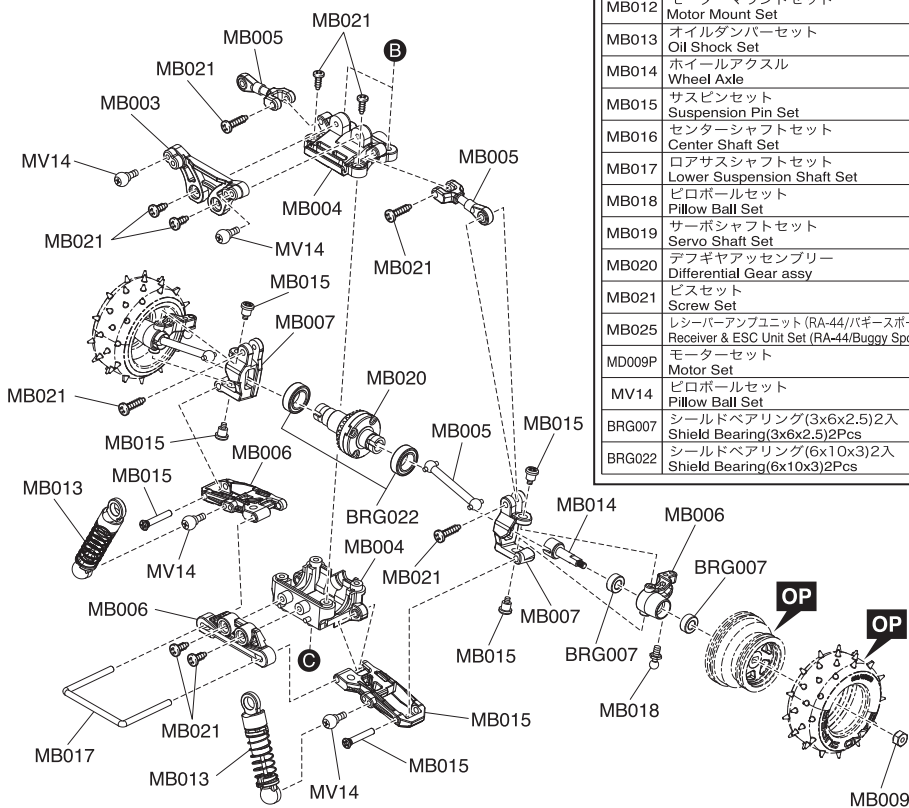

Exploded View / Explosionszeichnung Eclaté / Despiece / 分解図

Spare Parts / Ersatzteile / Pieces detachees. / Repuestos / スペアパーツ

No. 品番	Description パーツ名	★定価 (税抜)
MB001-1	メインシャシー Main Chassis	1000
MB003	バッテリーホルダーセット Battery Holder Set	500
MB004	バルクヘッドセット Bulkhead Set	400
MB005	サスペンションロッドセット Suspension Rod Set	400
MB006	サスアームセット Suspension Arm Set	500
MB007	フロントハブキャリアセット Front Hub Carrier Set	400
MB008	サーボプレートセット Servo Plate Set	500
MB009	サーボセイバーセット Servo Saver Set	500
MB010	サーボギヤセット Servo Gear Set	400
MB011	ピニオン&スパーギヤセット Pinion & Spur Gear Set	500
MB012	モーターマウントセット Motor Mount Set	350
MB013	オイルダンパーセット Oil Shock Set	2000
MB014	ホイールアクスル Wheel Axle	400
MB015	サスピンセット Suspension Pin Set	500
MB016	センターシャフトセット Center Shaft Set	700
MB017	ロアサスシャフトセット Lower Suspension Shaft Set	300
MB018	ピロボールセット Pillow Ball Set	400
MB019	サーボシャフトセット Servo Shaft Set	500
MB020	デフギヤアッセンブリー Differential Gear Assy	850
MB021	ビスセット Screw Set	650
MB025	レシーバーアンブユニット (RA-44/バグリースポーツ) Receiver & ESC Unit Set (RA-44/Buggy Sports)	7000
MD009P	モーターセット Motor Set	1200
MV14	ピロボールセット Pillow Ball Set	500
BRG007	シールドベアリング(3x6x2.5)2入 Shield Bearing(3x6x2.5)2Pcs	700
BRG022	シールドベアリング(6x10x3)2入 Shield Bearing(6x10x3)2Pcs	1000

▶ The optional parts should be used for the parts marked with **OP**.

▶ Die Tuningteile sollen die mit **OP** markierten Teile ersetzen.

▶ Vous pouvez remplacer les pièces **OP** par des pièces options

▶ Las piezas opcionales deben ser utilizadas en las piezas marcadas con **OP**

▶ **OP** の印が付いたパーツはオプションパーツをご利用ください。

メーカー指定の純正部品を使用して
安全にR/Cを楽しみましょう。

*May not be required depending on the body type.
 *Gegebenenfalls nicht notwendig in Abhängigkeit zum Karosserietyp.
 *Nécessaire selon les modèles.
 *Puede no ser necesario dependiendo del tipo de carrocería.
 ボディによっては不要な場合があります。

Exploded View / Explosionszeichnung Eclaté / Despiece / 分解図

Servo
Servo
Servo
Servo
サーボ

メーカー指定の純正部品を使用して
安全にR/Cを楽しみましょう。