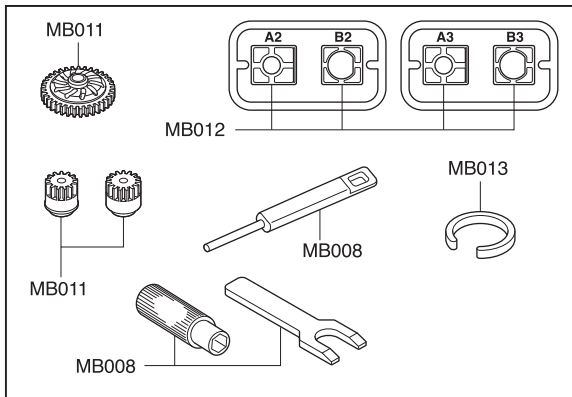

Exploded View / Explosionszeichnung Eclaté / Despiece / 分解図

Spare Parts / Ersatzteile / Pieces detachees. / Repuestos / スペアパーツ

No. 品番	Description パーツ名	★定価 (税抜)
MB001-1	メインシャシー Main Chassis	1000
MB003	バッテリーホルダーセット Battery Holder Set	500
MB004	バルクヘッドセット Bulkhead Set	400
MB005	サスペンションロッドセット Suspension Rod Set	400
MB006	サスアームセット Suspension Arm Set	500
MB007	フロントハブキャリアセット Front Hub Carrier Set	400
MB008	サーボプレートセット Servo Plate Set	500
MB009	サーボセイバーセット Servo Saver Set	500
MB010	サーボギヤセット Servo Gear Set	400
MB011	ピニオン&スパーギヤセット Pinion & Spur Gear Set	500
MB012	モーターマウントセット Motor Mount Set	350
MB013	オイルダンパーセット Oil Shock Set	2000
MB014	ホイールアクスル Wheel Axle	400
MB015	サスピンセット Suspension Pin Set	500
MB016	センターシャフトセット Center Shaft Set	700
MB017	ロアサスシャフトセット Lower Suspension Shaft Set	300
MB018	ピロボールセット Pillow Ball Set	400
MB019	サーボシャフトセット Servo Shaft Set	500
MB020	デフギヤアッセンブリー Differential Gear Assy	850
MB021	ビスセット Screw Set	650
MB025	レシーバーアンブユニット (RA-44/バグリースポーツ) Receiver & ESC Unit Set (RA-44/Buggy Sports)	7000
MD009P	モーターセット Motor Set	1200
MV14	ピロボールセット Pillow Ball Set	500
BRG007	シールドベアリング(3x6x2.5)2入 Shield Bearing(3x6x2.5)2Pcs	700
BRG022	シールドベアリング(6x10x3)2入 Shield Bearing(6x10x3)2Pcs	1000

▶ The optional parts should be used for the parts marked with **OP**.

▶ Die Tuningteile sollen die mit **OP** markierten Teile ersetzen.

▶ Vous pouvez remplacer les pièces **OP** par des pièces options

▶ Las piezas opcionales deben ser utilizadas en las piezas marcadas con **OP**

Exploded View / Explosionszeichnung Eclaté / Despiece / 分解図

Servo
Servo
Servo
Servo
サーボ

メーカー指定の純正部品を使用して
安全にR/Cを楽しみましょう。