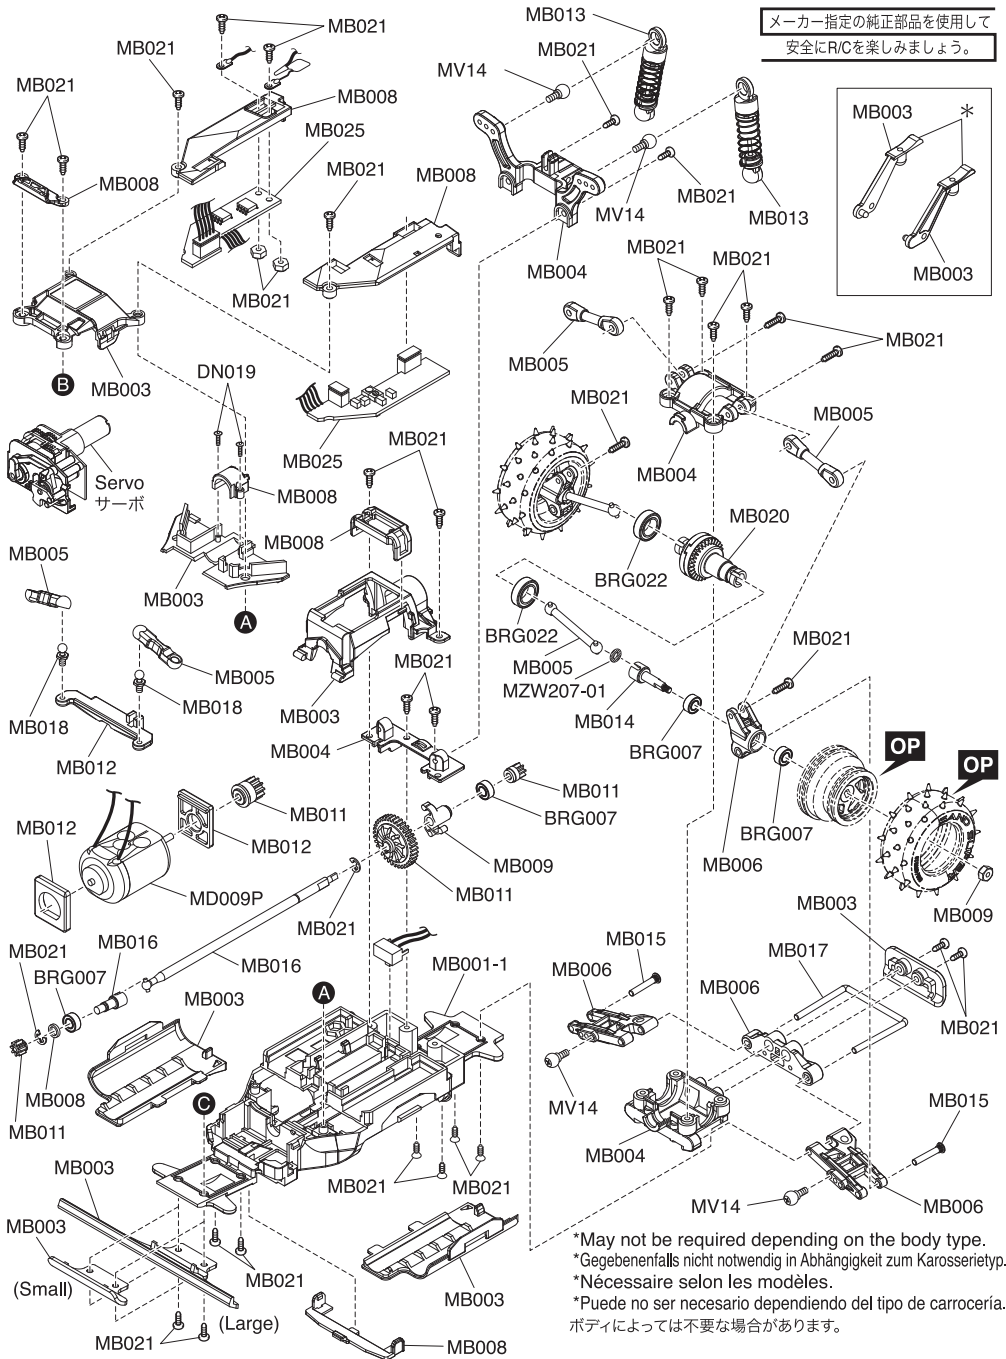

Exploded View / Explosionszeichnung Eclaté / Despiece / 分解図

Spare Parts / Ersatzteile / Pieces detachees. / Repuestos / スペアパーツ

No. 品番	Description パーツ名	★定価 (税抜)
MB001-1	メインシャシー Main Chassis	1000
MB003	バッテリーホルダーセット Battery Holder Set	500
MB004	バルクヘッドセット Bulkhead Set	400
MB005	サスペンションロッドセット Suspension Rod Set	400
MB006	サスアームセット Suspension Arm Set	500
MB007	フロントハブキャリアセット Front Hub Carrier Set	400
MB008	サーボプレートセット Servo Plate Set	500
MB009	サーボセイバーセット Servo Saver Set	500
MB010	サーボギヤセット Servo Gear Set	400
MB011	ピニオン&スパーギヤセット Pinion & Spur Gear Set	500
MB012	モーターマウントセット Motor Mount Set	350
MB013	オイルダンパーセット Oil Shock Set	2000
MB014	ホイールアクスル Wheel Axle	400
MB015	サスピンセット Suspension Pin Set	500
MB016	センターシャフトセット Center Shaft Set	700
MB017	ロアサスシャフトセット Lower Suspension Shaft Set	300
MB018	ピロボールセット Pillow Ball Set	400
MB019	サーボシャフトセット Servo Shaft Set	500
MB020	デフギヤアッセンブリー Differential Gear Assy	850
MB021	ビスセット Screw Set	650
MB025	レシーバーアンブユニット (RA-44/バグリースポーツ) Receiver & ESC Unit Set (RA-44/Buggy Sports)	7000
MD009P	モーターセット Motor Set	1200
MV14	ピロボールセット Pillow Ball Set	500
BRG007	シールドベアリング(3x6x2.5)2入 Shield Bearing(3x6x2.5)2Pcs	700
BRG022	シールドベアリング(6x10x3)2入 Shield Bearing(6x10x3)2Pcs	1000

▶ The optional parts should be used for the parts marked with **OP**.

▶ Die Tuningteile sollen die mit **OP** markierten Teile ersetzen.

▶ Vous pouvez remplacer les pièces **OP** par des pièces options

▶ Las piezas opcionales deben ser utilizadas en las piezas marcadas con **OP**

▶ **OP** の印が付いたパーツはオプションパーツをご利用ください。

メーカー指定の純正部品を使用して
安全にR/Cを楽しみましょう。

*May not be required depending on the body type.
 *Gegebenenfalls nicht notwendig in Abhängigkeit zum Karosserietyp.
 *Nécessaire selon les modèles.
 *Puede no ser necesario dependiendo del tipo de carrocería.
 ボディによっては不要な場合があります。

Exploded View / Explosionszeichnung Eclaté / Despiece / 分解図

Servo
Servo
Servo
Servo
サーボ

メーカー指定の純正部品を使用して
安全にR/Cを楽しみましょう。