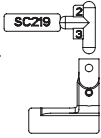

SC233 x2
Rear Wheel Axle
リヤホイールアクスル

SC243B **c** x2
Tie Rod M3x30mm
タイロッド

SC201 x2
Main Chassis
メインシャシー

SC219BKB x1
Radio Box Set
ラジオボックスセット

LA43B x3
5.8mm Ball End
ボールエンド 5.8φ

SC221B x1
Rear Roll Cage Set
リヤロールケージセット