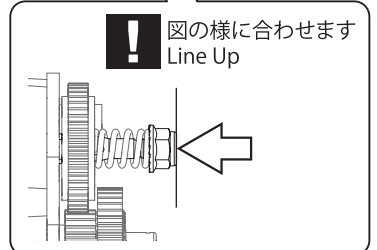

36 ボディ Body

37 ボディ Body

38 バッテリー
Battery

分解圖 / EXPLODED VIEW

分解図 / EXPLODED VIEW

Front SC222

Rear SC223

Gear Ratio Chart