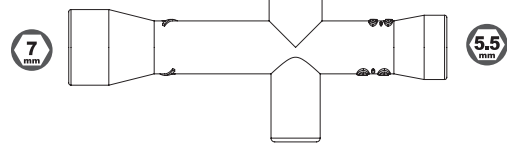

■ ネジロック剤 Screw Cement

■ 十字レンチ Cross Wrench