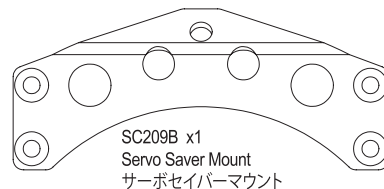

SC209B x1
Servo Saver Mount
サーボセイバーマウント