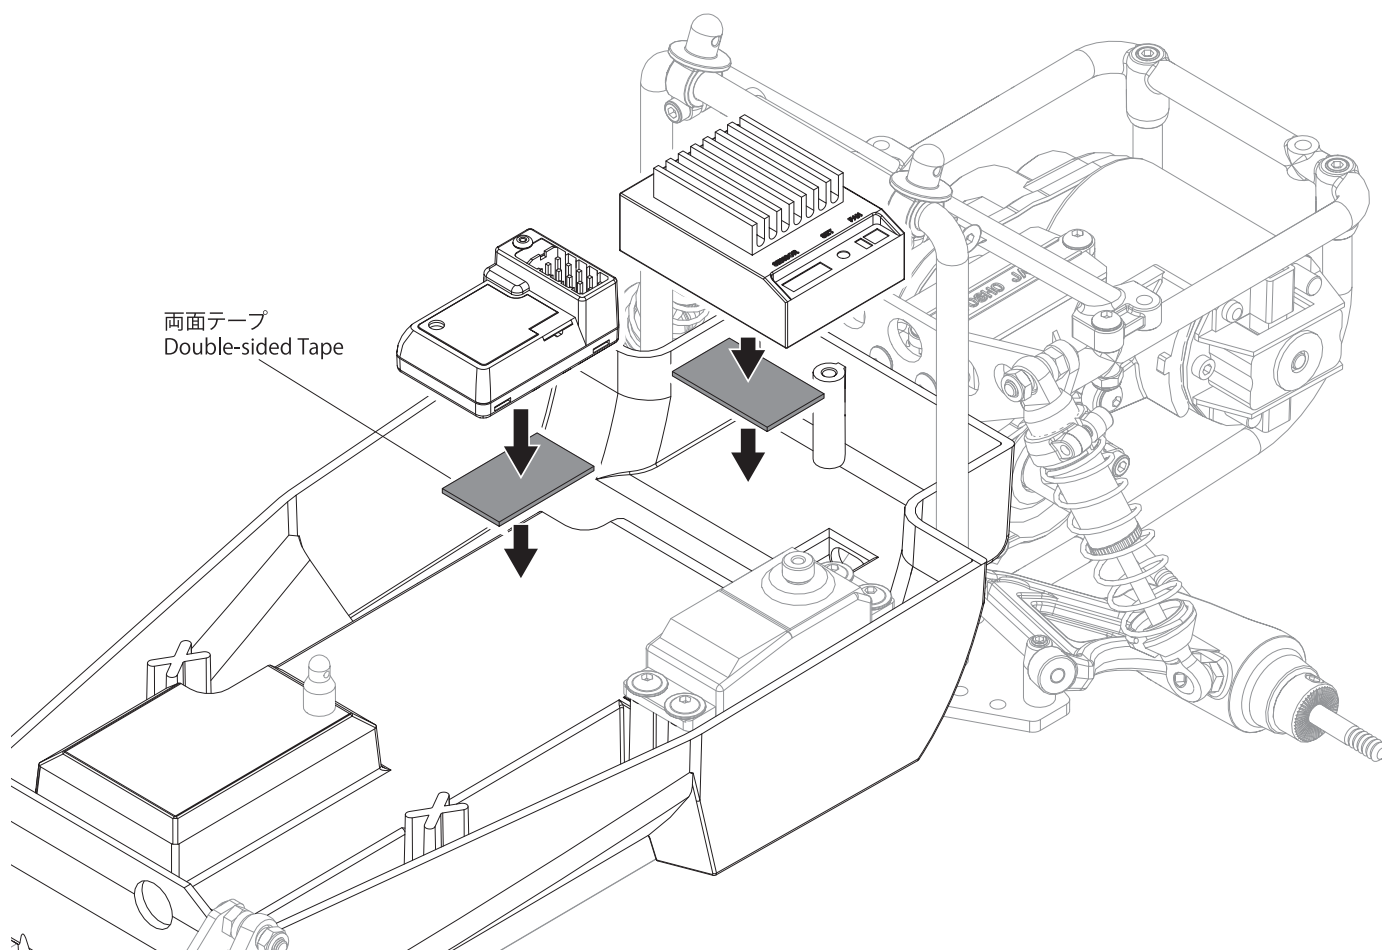

27 受信機、スピードコントローラー
RX / Speed Controller