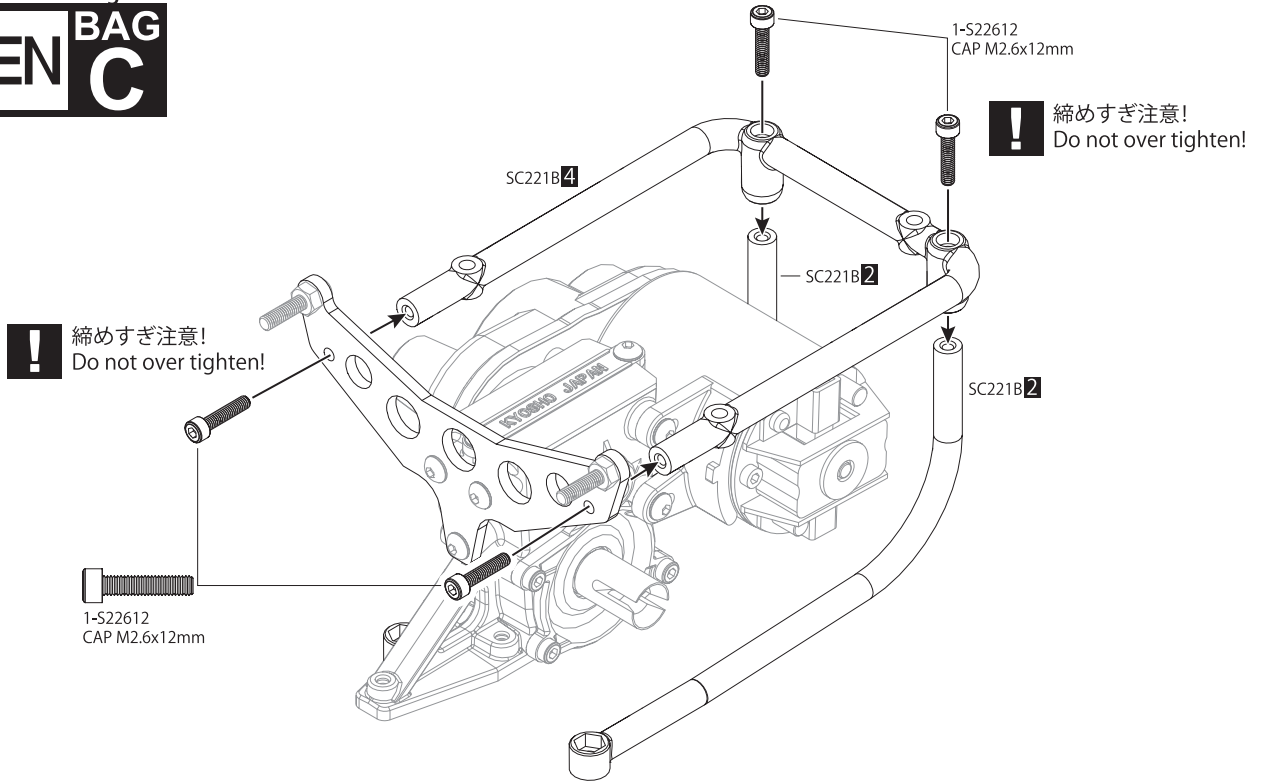

37021
Le Mans 490 MOTOR (Brushed/30Turn)
Le Mans 490モーター(ブラシ/30ターン)

図の様に合わせます
Line Up

9

リヤロールケージ
Rear Roll Cage

OPEN BAG C

10

ギヤボックス
Gear Box

11 フロントショック、リヤショック Front Shock / Rear Shock