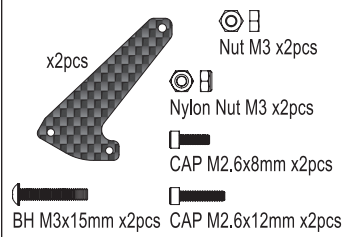

SCW002

x2pcs

Nut M3 x2pcs

Nylon Nut M3 x2pcs

CAP M2.6x8mm x2pcs

BH M3x15mm x2pcs CAP M2.6x12mm x2pcs

SCW003

For HG Shock

x2pcs

Nut M3 x2pcs

Nylon Nut M3 x2pcs

CAP M2.6x8mm x2pcs

BH M3x18mm x2pcs CAP M2.6x12mm x2pcs