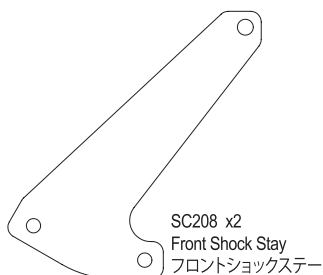

SC209B x1
Servo Saver Mount
サーボセイバーマウント

SC211 x1
Rear Shock Stay
リヤショックステー

SC205**b** x1
Top Cover
トップカバー

SC207B
Steering Knuckle Set
ステアリングナックルセット

SC205**a** x1
Gear Box
ギヤボックス

SC208 x2
Front Shock Stay
フロントショックステー