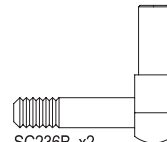

SC234 **a** x2
Drive Washer
ドライブワッシャー

SC234 **b** x2
Screw Pin (2x11xM4)
スクリューピン(2x11xM4)

SC236B x2
Up Right King pin
アップライトキングピン

SC240 x8
5.8mmxM2.6 Pivot Ball
5.8mmxM2.6ピボットボール

SC241 x4
5.8mmxM3 Pivot Ball
5.8mmxM3ピボットボール