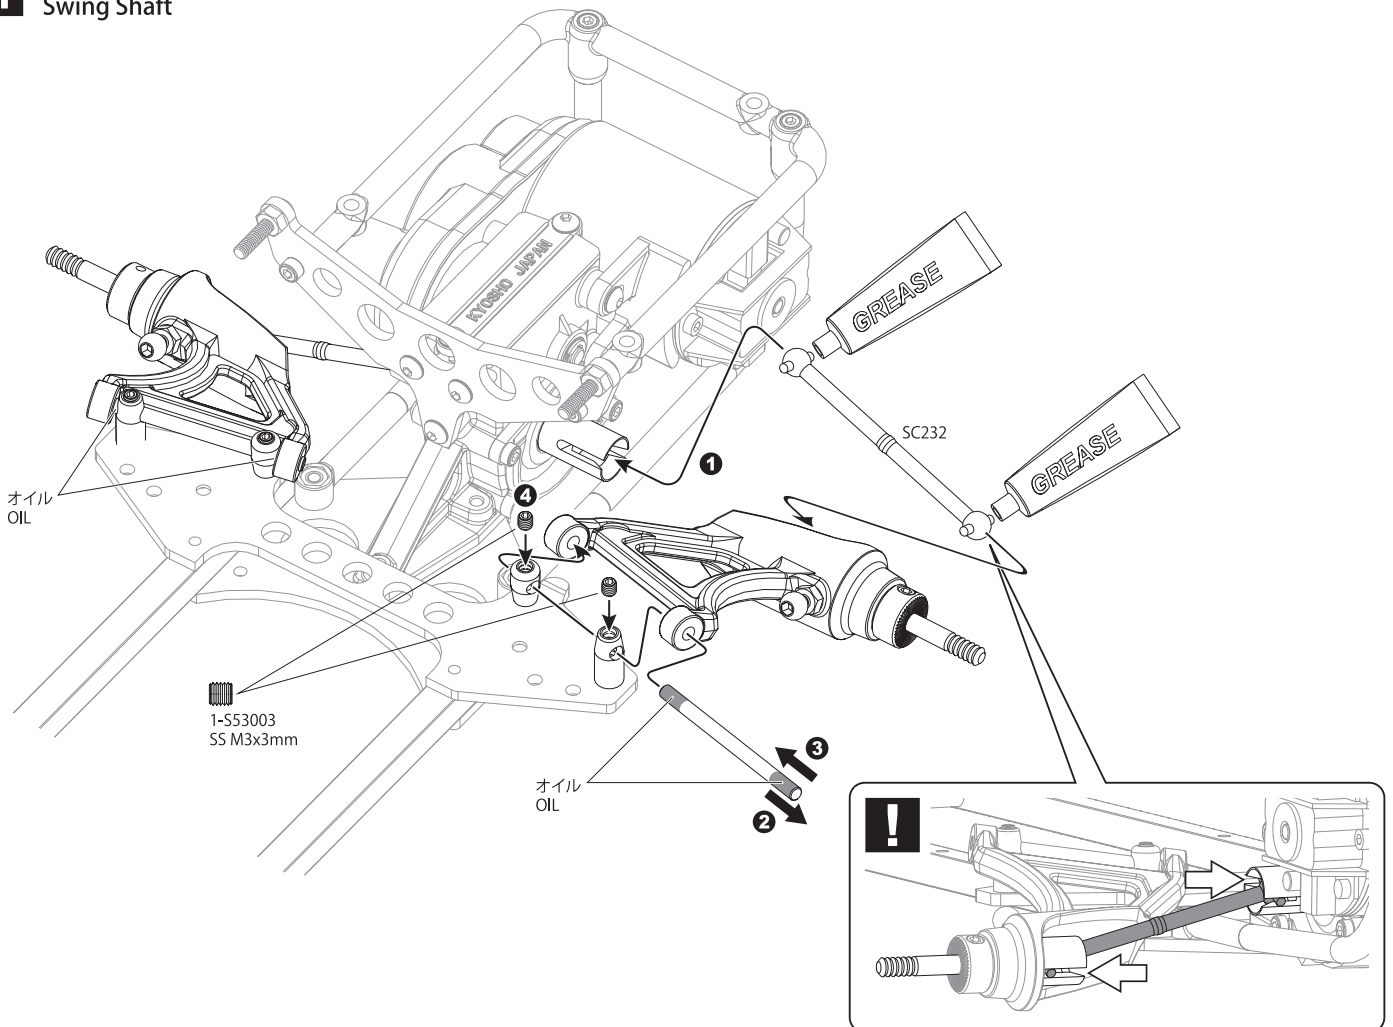

14 スイングシャフト Swing Shaft