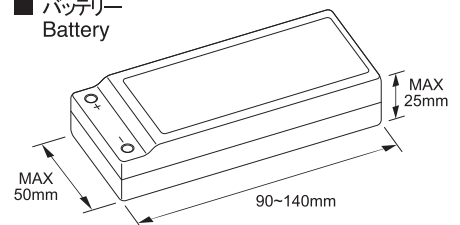

■ 受信機 Receiver

■ バッテリー Battery