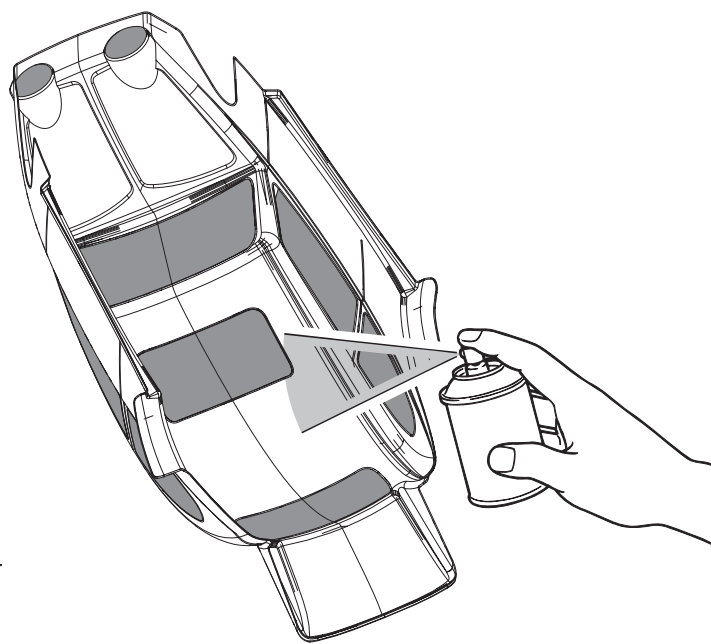

34 ボディ Body

- ① 塗装前に、洗剤で油やよごれを洗う。
Before painting, use a neutral detergent
to remove any oil residues and dirt.

- ② マスキングテープを図のように内側に貼ります。
Spray masking tape inside.

SCB002B e

- ③ 塗分けはパッケージ写真も
参考にしてください。
Refer to the pictures on the
box for the color scheme.