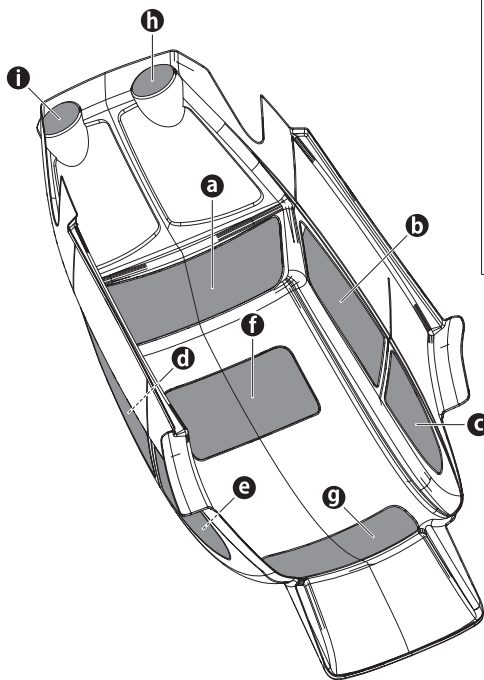

- ② マスキングテープを図のように内側に貼ります。
  Spray masking tape inside.