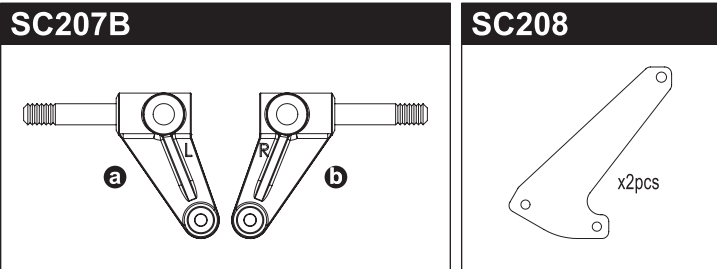

1708B	Color Antenna (Black/4pcs)	カラーアンテナ黒キャップ付き(4入)
1-S53003	Set Screw (M3x3/10pcs)	セットビス(M3x3/10入)
1-E020	E-Ring (E2.0/10pcs)	Eリング(E2.0/10入)
1-E030	E-Ring (E3.0/10pcs)	Eリング(E3.0/10入)
1-E050	E-Ring (E5.0/10pcs)	Eリング(E5.0/10入)
1-N2620	Nut (M2.6x2.0/10pcs)	ナット(M2.6x2.0/10入)
1-N3024	Nut (M3x2.4/10pcs)	ナット(M3x2.4/10入)
1-N3033N	Nut (M3x3.3) Nylon (5pcs)	ナット(M3x3.3) ナイロン (5入)
1-N4032	Nut (M4x3.2/10pcs)	ナット(M4x3.2/10入)
1-N4055N	Nut (M4x5.5) Nylon (5pcs)	ナット(M4x5.5) ナイロン (5入)
1-N4056FN	Nut (M4x5.6) Flanged Nylon (5pcs)	ナット(M4x5.6) フランジナイロン(5入)
92638	Snap Pin (10Pcs)	スナップピン(10入)
92643	Snap Pin (4mm/10Pcs)	スナップピン(4mm/10入)
1-S13008H	Button Screw (Hex/M3x8/10pcs)	ボタンビス(M3x8)(ヘックス/10入)
1-S13015H	Button Screw (Hex/M3x15/10pcs)	ボタンビス(M3x15)(ヘックス/10入)
1-S22608	Cap Screw (M2.6x8/5pcs)	キャップビス(M2.6x8/5入)
1-S22612	Cap Screw (M2.6x12/5pcs)	キャップビス(M2.6x12/5入)
1-S22616	Cap Screw (M2.6x16/5pcs)	キャップビス(M2.6x16/5入)
1-S32606H	Flat Head Screw (M2.6x6/10pcs)	フラットヘッドビス(M2.6x6/10入)
1-S33008H	Flat Head Screw (Hex/M3x8/10pcs)	フラットヘッドビス(M3x8)(ヘックス/10入)
1-S33012H	Flat Head Screw (Hex/M3x12/10pcs)	フラットヘッドビス(M3x12)(ヘックス/10入)
1-S33015H	Flat Head Screw (Hex/M3x15/10pcs)	フラットヘッドビス(M3x15)(ヘックス/10入)
BRG001	Shield Bearing (5x10x4)4Pcs	シールドベアリング(5x10x4)4入
BRG003	Shield Bearing (4x8x3)4Pcs	シールドベアリング(4x8x3)4入
BRG014	Shield Bearing (10x15x4)2Pcs	シールドベアリング(10x15x4)2入
BRG022	Shield Bearing (6x10x3)2Pcs	シールドベアリング(6x10x3)2入
ORG03B	O-Ring (P3/Orange) 10Pcs	Oリング(P3/オレンジ) 10入
ORG03BK	O-Ring (P3/Black)10Pcs	Oリング(P3/ブラック)10入

SC201	Main Chassis (Scorpion 2014)	メインシャシー (スコロピオン 2014)
SC203B	Rear Sus Arm (Scorpion 2014)	リヤササアーム (スコロピオン 2014)
SC204	Front Lower Arm (Scorpion 2014)	フロントロアササアーム (スコロピオン 2014)
SC205	Gear Box (Scorpion 2014)	ギヤボックス (スコロピオン 2014)
SC206B	Arm Shaft Block Set (Scorpion 2014)	アームシャフトブロックセット (スコロピオン 2014)
SC207B	Steering Knuckle Set (Scorpion 2014)	ステアリングナックルセット (スコロピオン 2014)
SC208	Front Shock Stay (Scorpion 2014)	フロントショックステー (スコロピオン 2014)
SC209B	Servo Saver Mount (Scorpion 2014)	サーボセイバマウント (スコロピオン 2014)
SC210	Rear Sus Plate (Scorpion 2014)	リヤササプレート (スコロピオン 2014)
SC211	Rear Shock Stay (Scorpion 2014)	リヤショックステー (スコロピオン 2014)
SC212B	Gear Box Mount (Scorpion 2014)	ギヤボックスマウント (スコロピオン 2014)
SC213	Motor Plate (Scorpion 2014)	モータープレート (スコロピオン 2014)