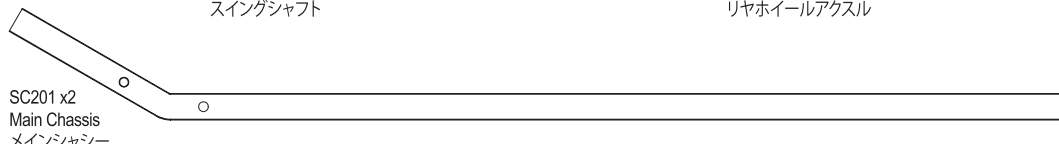

SC232 x2
Swing Shaft
スイングシャフト

SC233 x2
Rear Wheel Axle
リヤホイールアクスル

SC201 x2
Main Chassis
メインシャシー