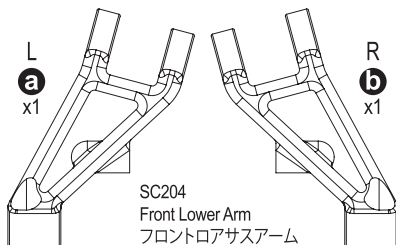

SC242B x2
4.8mmxM2.6 Ball Nut
4.8mmxM2.6ボールナット

UM612 **a** x2
Diff Shaft
デフシャフト

SC235 **d** x1
Slipper Spring
スリッパースプリング

SC239B x1
Front Arm Shaft
フロントアームシャフト

SC203B x2
Rear Sus Arm
リヤササアーム

SC204
Front Lower Arm
フロントロアササアーム