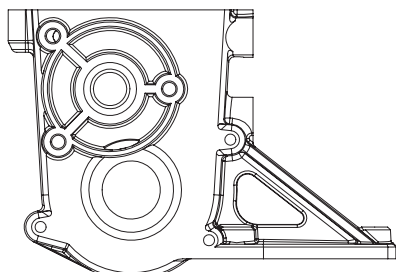

SC205**a** x1
Gear Box
ギヤボックス