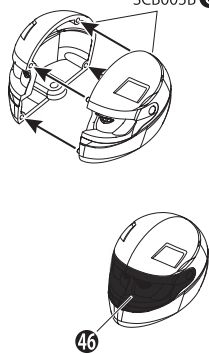

SCB002B C

オプション
Option

SCB003B C