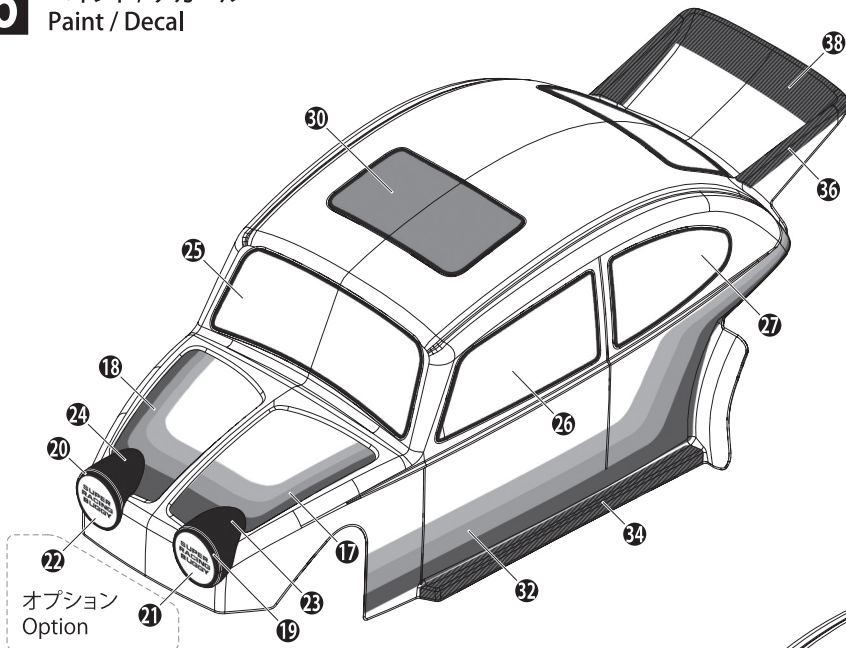

35 ペイント/デカール Paint / Decal