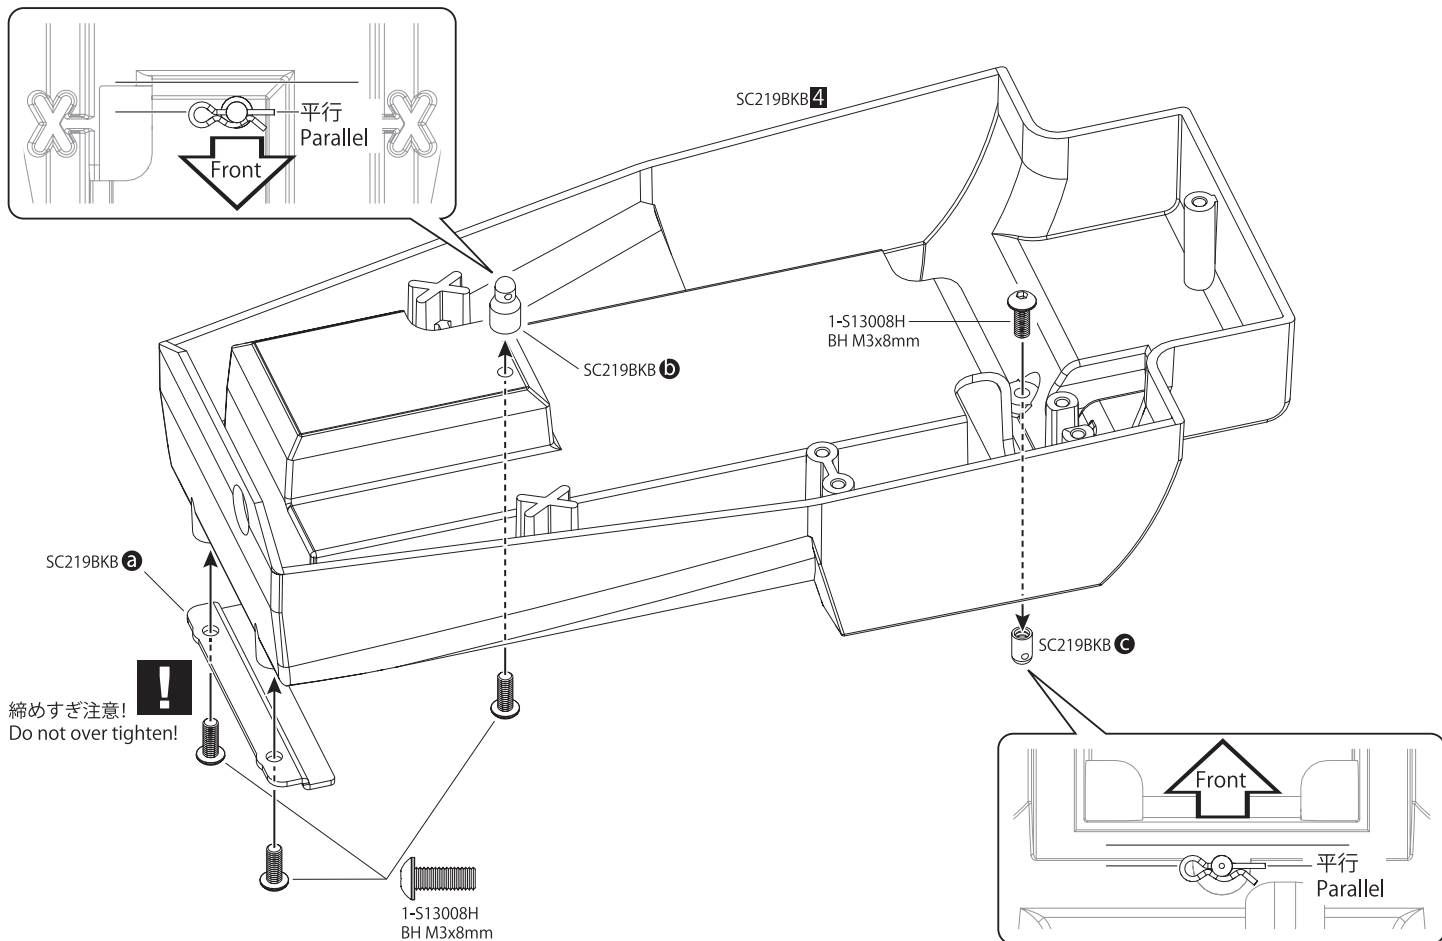

24 ラジオボックス Radio Box