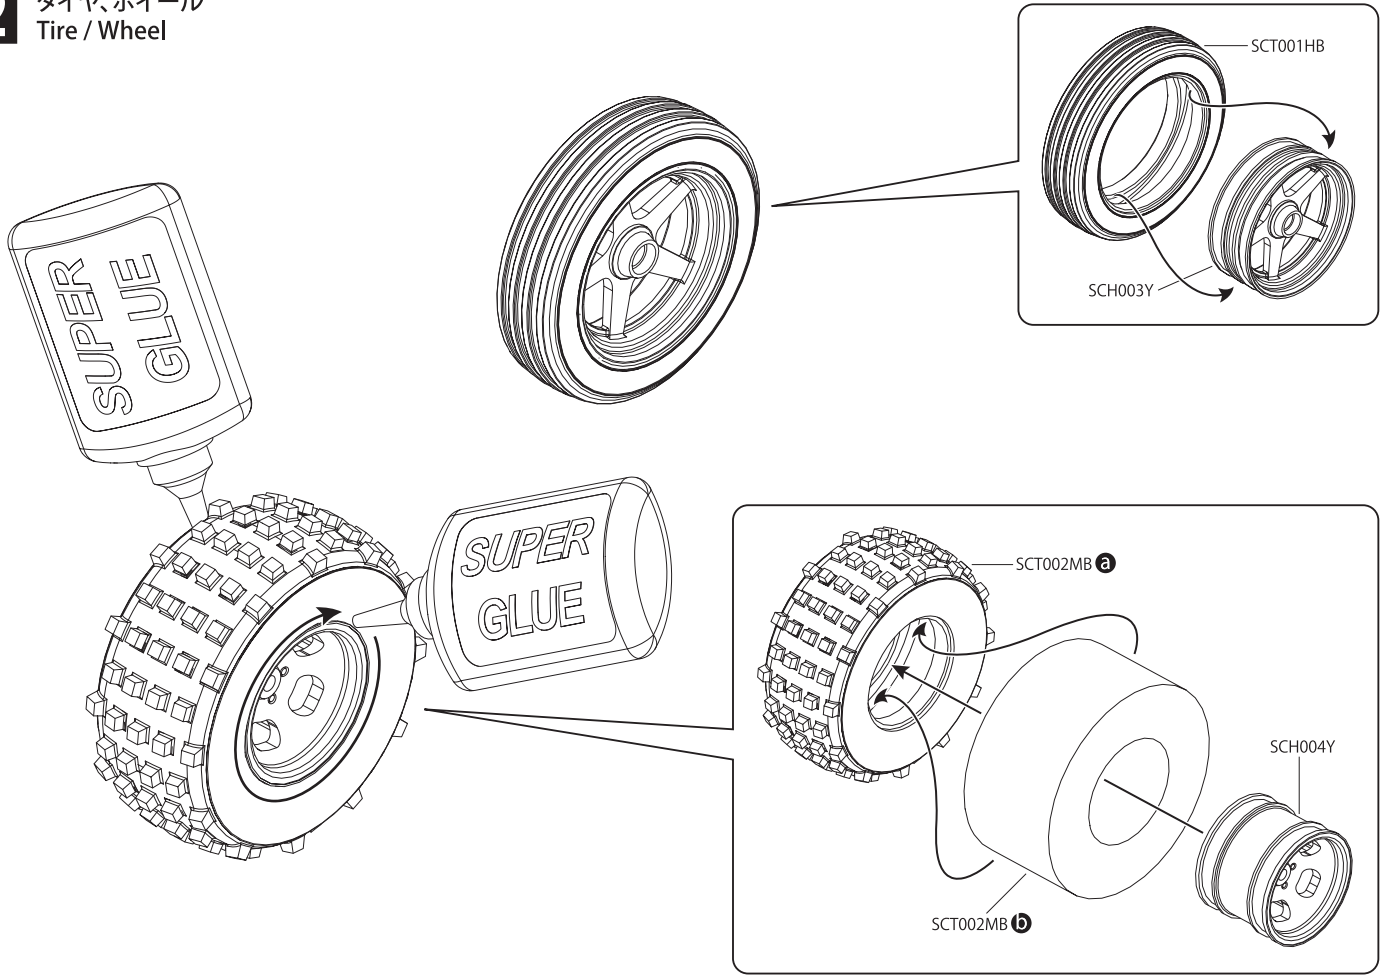

OPEN BAG E

※含まれません
*NOT INCLUDED

! スロットルサーボのニュートラルを設定し、サーボ付属のネジでサーボホーンを取り付けます。
Make sure throttle servo is in neutral position before installing servo horn.

31 ウイング
Wing

32 タイヤ、ホイール
Tire / Wheel

33 タイヤ、ホイール
Tire / Wheel