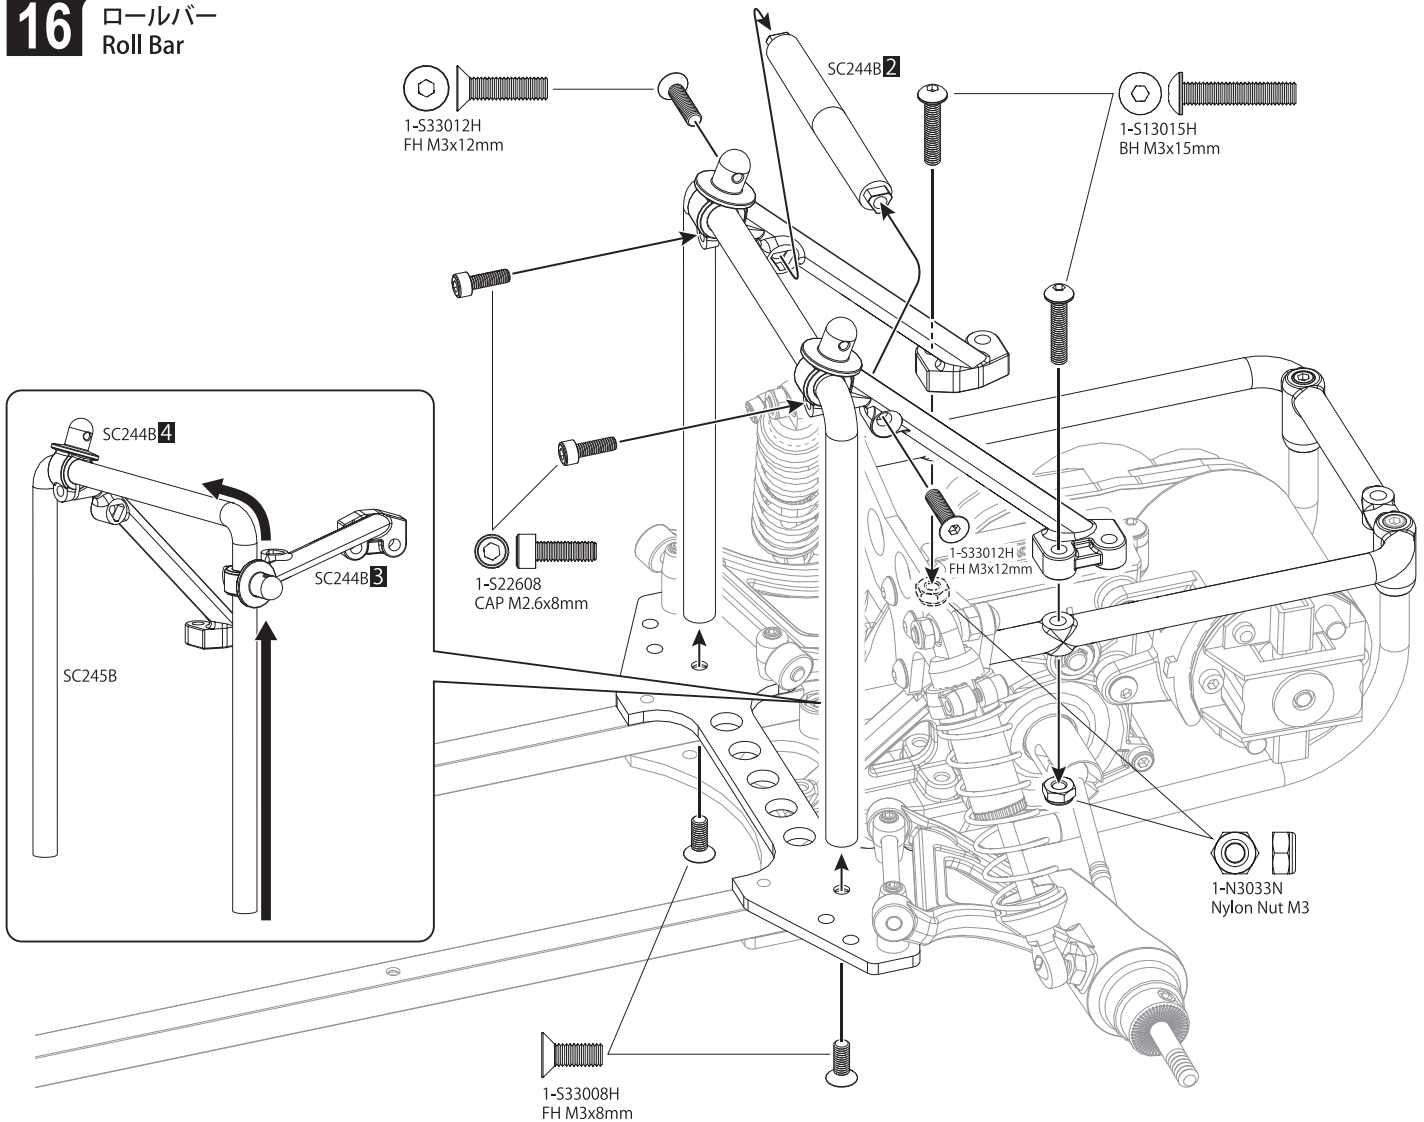

16 ロールバー
Roll Bar