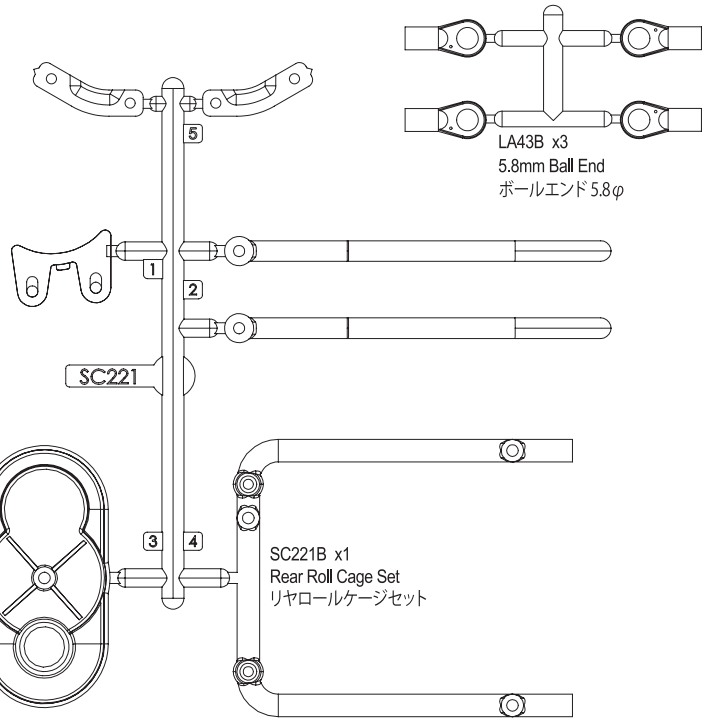

SC233 x2
Rear Wheel Axle
リヤホイールアクスル

SC243B **c** x2
Tie Rod M3x30mm
タイロッド

SC201 x2
Main Chassis
メインシャシー

SC219BKB x1
Radio Box Set
ラジオボックスセット

LA43B x3
5.8mm Ball End
ボールエンド 5.8φ

SC221B x1
Rear Roll Cage Set
リヤロールケージセット