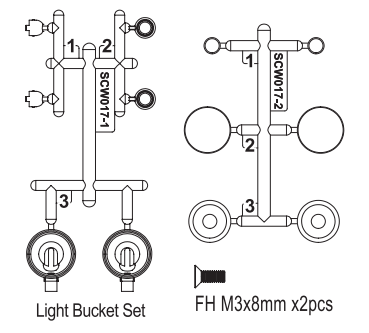

BEETLE Option Parts List

SCW015B

SCW016B

SCW017

SCW020

SCW021B

SCW022B

SCW023