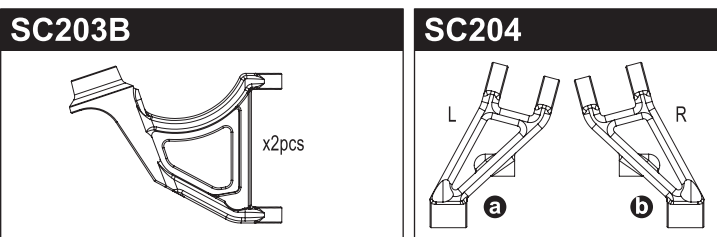

1708B	Color Antenna (Black/4pcs)	カラーアンテナ黒キャップ付き(4入)
1-S53003	Set Screw (M3x3/10pcs)	セットビス(M3x3/10入)
1-E020	E-Ring (E2.0/10pcs)	Eリング(E2.0/10入)
1-E030	E-Ring (E3.0/10pcs)	Eリング(E3.0/10入)
1-E050	E-Ring (E5.0/10pcs)	Eリング(E5.0/10入)
1-N2620	Nut (M2.6x2.0/10pcs)	ナット(M2.6x2.0/10入)
1-N3024	Nut (M3x2.4/10pcs)	ナット(M3x2.4/10入)
1-N3033N	Nut (M3x3.3) Nylon (5pcs)	ナット(M3x3.3) ナイロン (5入)
1-N4032	Nut (M4x3.2/10pcs)	ナット(M4x3.2/10入)
1-N4055N	Nut (M4x5.5) Nylon (5pcs)	ナット(M4x5.5) ナイロン (5入)
1-N4056FN	Nut (M4x5.6) Flanged Nylon (5pcs)	ナット(M4x5.6) フランジナイロン(5入)
92638	Snap Pin (10Pcs)	スナップピン(10入)
92643	Snap Pin (4mm/10Pcs)	スナップピン(4mm/10入)
1-S13008H	Button Screw (Hex/M3x8/10pcs)	ボタンビス(M3x8)(ヘックス/10入)
1-S13015H	Button Screw (Hex/M3x15/10pcs)	ボタンビス(M3x15)(ヘックス/10入)
1-S22608	Cap Screw (M2.6x8/5pcs)	キャップビス(M2.6x8/5入)
1-S22612	Cap Screw (M2.6x12/5pcs)	キャップビス(M2.6x12/5入)
1-S22616	Cap Screw (M2.6x16/5pcs)	キャップビス(M2.6x16/5入)
1-S32606H	Flat Head Screw (M2.6x6/10pcs)	フラットヘッドビス(M2.6x6/10入)
1-S33008H	Flat Head Screw (Hex/M3x8/10pcs)	フラットヘッドビス(M3x8)(ヘックス/10入)
1-S33012H	Flat Head Screw (Hex/M3x12/10pcs)	フラットヘッドビス(M3x12)(ヘックス/10入)
1-S33015H	Flat Head Screw (Hex/M3x15/10pcs)	フラットヘッドビス(M3x15)(ヘックス/10入)
BRG001	Shield Bearing (5x10x4)4Pcs	シールドベアリング(5x10x4)4入
BRG003	Shield Bearing (4x8x3)4Pcs	シールドベアリング(4x8x3)4入
BRG014	Shield Bearing (10x15x4)2Pcs	シールドベアリング(10x15x4)2入
BRG022	Shield Bearing (6x10x3)2Pcs	シールドベアリング(6x10x3)2入
ORG03B	O-Ring (P3/Orange) 10Pcs	Oリング(P3/オレンジ) 10入
ORG03BK	O-Ring (P3/Black)10Pcs	Oリング(P3/ブラック)10入

SC201	Main Chassis (Scorpion 2014)	メインシャシー (スコロピオン 2014)
SC203B	Rear Sus Arm (Scorpion 2014)	リヤササアーム (スコロピオン 2014)
SC204	Front Lower Arm (Scorpion 2014)	フロントロアササアーム (スコロピオン 2014)
SC205	Gear Box (Scorpion 2014)	ギヤボックス (スコロピオン 2014)
SC206B	Arm Shaft Block Set (Scorpion 2014)	アームシャフトブロックセット (スコロピオン 2014)
SC207B	Steering Knuckle Set (Scorpion 2014)	ステアリングナックルセット (スコロピオン 2014)
SC208	Front Shock Stay (Scorpion 2014)	フロントショックステー (スコロピオン 2014)
SC209B	Servo Saver Mount (Scorpion 2014)	サーボセイバマウント (スコロピオン 2014)
SC210	Rear Sus Plate (Scorpion 2014)	リヤササプレート (スコロピオン 2014)
SC211	Rear Shock Stay (Scorpion 2014)	リヤショックステー (スコロピオン 2014)
SC212B	Gear Box Mount (Scorpion 2014)	ギヤボックスマウント (スコロピオン 2014)
SC213	Motor Plate (Scorpion 2014)	モータープレート (スコロピオン 2014)