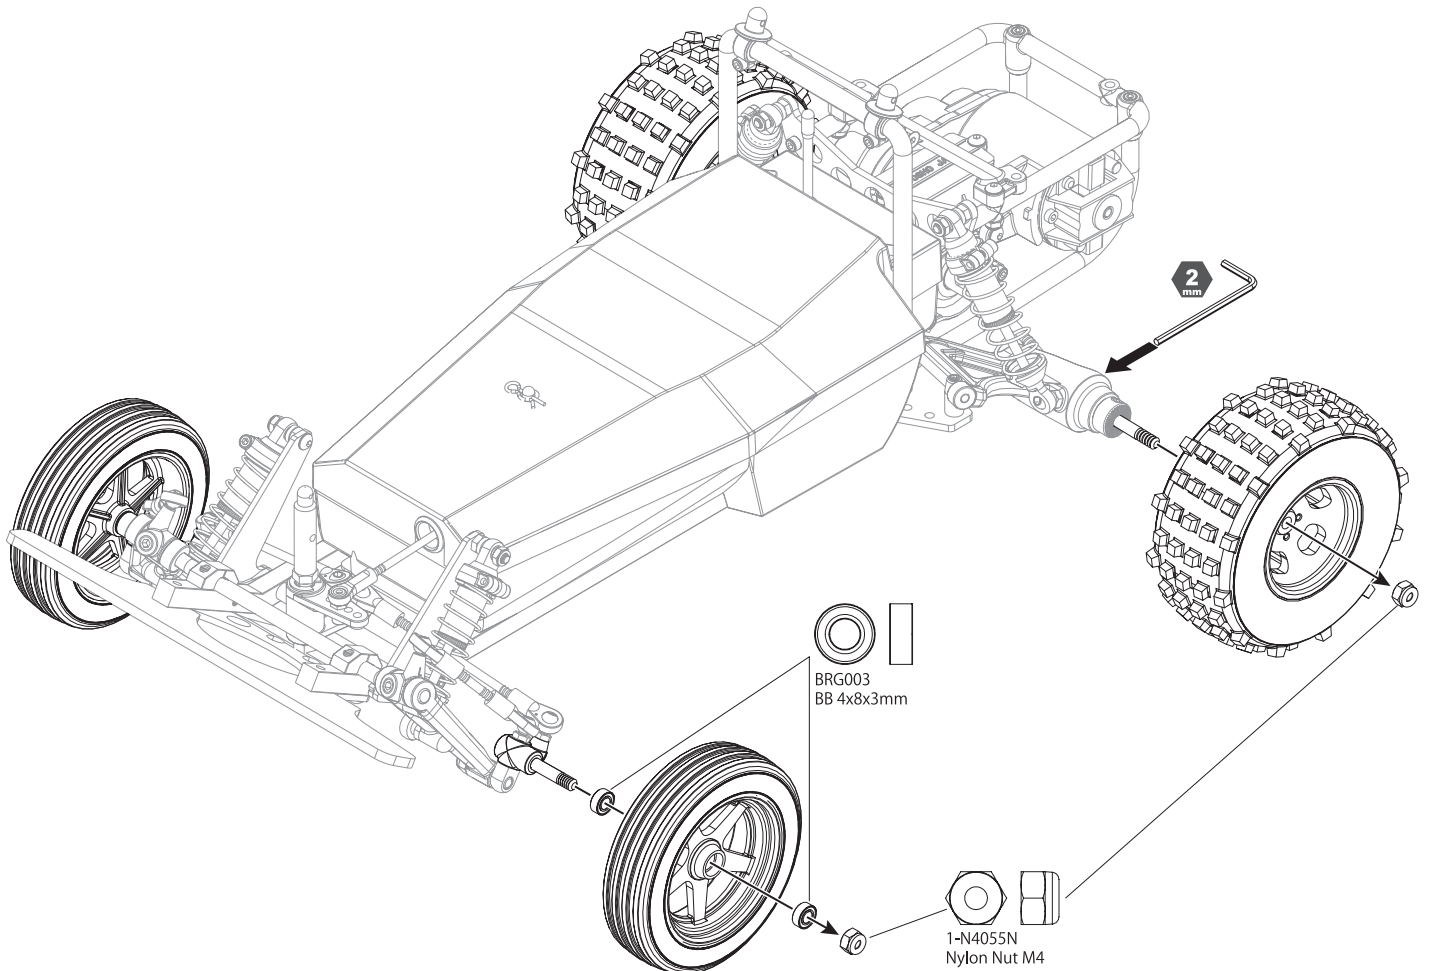

OPEN BAG E

※含まれません
*NOT INCLUDED

! スロットルサーボのニュートラルを設定し、サーボ付属のネジでサーボホーンを取り付けます。
Make sure throttle servo is in neutral position before installing servo horn.

31 ウイング
Wing

32 タイヤ、ホイール
Tire / Wheel

33 タイヤ、ホイール
Tire / Wheel