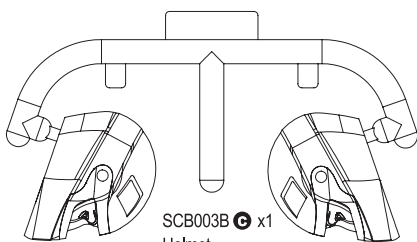

SCB003B c x1
Helmet
ヘルメット