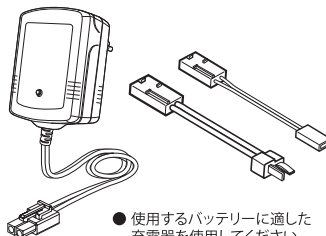

No. GAB4202
Gens ace LiPo 4000 ストレートバック (60C/7.4V)
GA-B-60C-4000-2S1P-HardCase-8

■ 充電器 Battery Charger

- 使用するバッテリーに適した
充電器を使用してください。
Use the charger that is
appropriate for your battery.

■ サーボ Servo

■ アンプ Electric speed controller