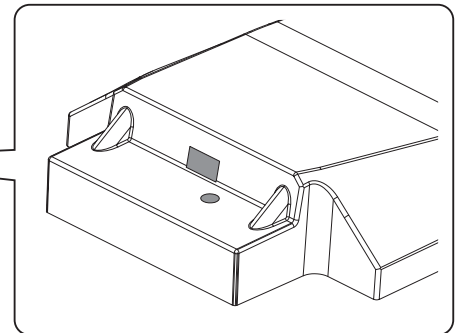

OPEN BAG E

※含まれません
*NOT INCLUDED

! スロットルサーボのニュートラルを設定し、サーボ付属のネジでサーボホーンを取り付けます。
Make sure throttle servo is in neutral position before installing servo horn.

31 ウイング
Wing

32 タイヤ、ホイール
Tire / Wheel

33 タイヤ、ホイール
Tire / Wheel