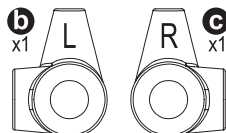

SC206B
Arm Shaft Block Set
アームシャフトブロックセット