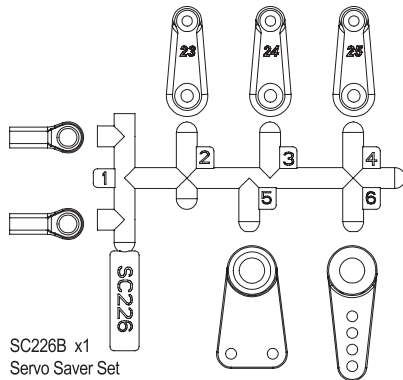

SC226B x1
Servo Saver Set
サーボセイバーセット