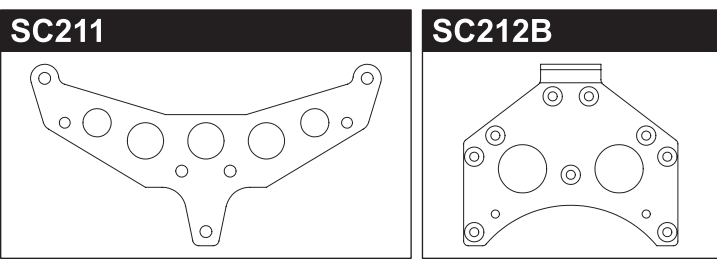

1708B	Color Antenna (Black/4pcs)	カラーアンテナ黒キャップ付き(4入)
1-S53003	Set Screw (M3x3/10pcs)	セットビス(M3x3/10入)
1-E020	E-Ring (E2.0/10pcs)	Eリング(E2.0/10入)
1-E030	E-Ring (E3.0/10pcs)	Eリング(E3.0/10入)
1-E050	E-Ring (E5.0/10pcs)	Eリング(E5.0/10入)
1-N2620	Nut (M2.6x2.0/10pcs)	ナット(M2.6x2.0/10入)
1-N3024	Nut (M3x2.4/10pcs)	ナット(M3x2.4/10入)
1-N3033N	Nut (M3x3.3) Nylon (5pcs)	ナット(M3x3.3) ナイロン (5入)
1-N4032	Nut (M4x3.2/10pcs)	ナット(M4x3.2/10入)
1-N4055N	Nut (M4x5.5) Nylon (5pcs)	ナット(M4x5.5) ナイロン (5入)
1-N4056FN	Nut (M4x5.6) Flanged Nylon (5pcs)	ナット(M4x5.6) フランジナイロン(5入)
92638	Snap Pin (10Pcs)	スナップピン(10入)
92643	Snap Pin (4mm/10Pcs)	スナップピン(4mm/10入)
1-S13008H	Button Screw (Hex/M3x8/10pcs)	ボタンビス(M3x8)(ヘックス/10入)
1-S13015H	Button Screw (Hex/M3x15/10pcs)	ボタンビス(M3x15)(ヘックス/10入)
1-S22608	Cap Screw (M2.6x8/5pcs)	キャップビス(M2.6x8/5入)
1-S22612	Cap Screw (M2.6x12/5pcs)	キャップビス(M2.6x12/5入)
1-S22616	Cap Screw (M2.6x16/5pcs)	キャップビス(M2.6x16/5入)
1-S32606H	Flat Head Screw (M2.6x6/10pcs)	フラットヘッドビス(M2.6x6/10入)
1-S33008H	Flat Head Screw (Hex/M3x8/10pcs)	フラットヘッドビス(M3x8)(ヘックス/10入)
1-S33012H	Flat Head Screw (Hex/M3x12/10pcs)	フラットヘッドビス(M3x12)(ヘックス/10入)
1-S33015H	Flat Head Screw (Hex/M3x15/10pcs)	フラットヘッドビス(M3x15)(ヘックス/10入)
BRG001	Shield Bearing (5x10x4)4Pcs	シールドベアリング(5x10x4)4入
BRG003	Shield Bearing (4x8x3)4Pcs	シールドベアリング(4x8x3)4入
BRG014	Shield Bearing (10x15x4)2Pcs	シールドベアリング(10x15x4)2入
BRG022	Shield Bearing (6x10x3)2Pcs	シールドベアリング(6x10x3)2入
ORG03B	O-Ring (P3/Orange) 10Pcs	Oリング(P3/オレンジ) 10入
ORG03BK	O-Ring (P3/Black)10Pcs	Oリング(P3/ブラック)10入

SC201	Main Chassis (Scorpion 2014)	メインシャシー (スコロピオン 2014)
SC203B	Rear Sus Arm (Scorpion 2014)	リヤササアーム (スコロピオン 2014)
SC204	Front Lower Arm (Scorpion 2014)	フロントロアササアーム (スコロピオン 2014)
SC205	Gear Box (Scorpion 2014)	ギヤボックス (スコロピオン 2014)
SC206B	Arm Shaft Block Set (Scorpion 2014)	アームシャフトブロックセット (スコロピオン 2014)
SC207B	Steering Knuckle Set (Scorpion 2014)	ステアリングナックルセット (スコロピオン 2014)
SC208	Front Shock Stay (Scorpion 2014)	フロントショックステー (スコロピオン 2014)
SC209B	Servo Saver Mount (Scorpion 2014)	サーボセイバマウント (スコロピオン 2014)
SC210	Rear Sus Plate (Scorpion 2014)	リヤササプレート (スコロピオン 2014)
SC211	Rear Shock Stay (Scorpion 2014)	リヤショックステー (スコロピオン 2014)
SC212B	Gear Box Mount (Scorpion 2014)	ギヤボックスマウント (スコロピオン 2014)
SC213	Motor Plate (Scorpion 2014)	モータープレート (スコロピオン 2014)