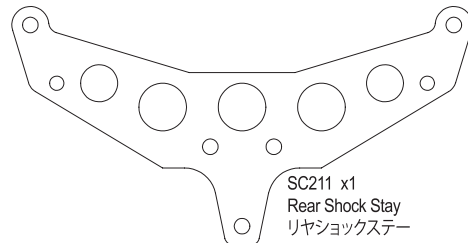

SC211 x1
Rear Shock Stay
リヤショックステー