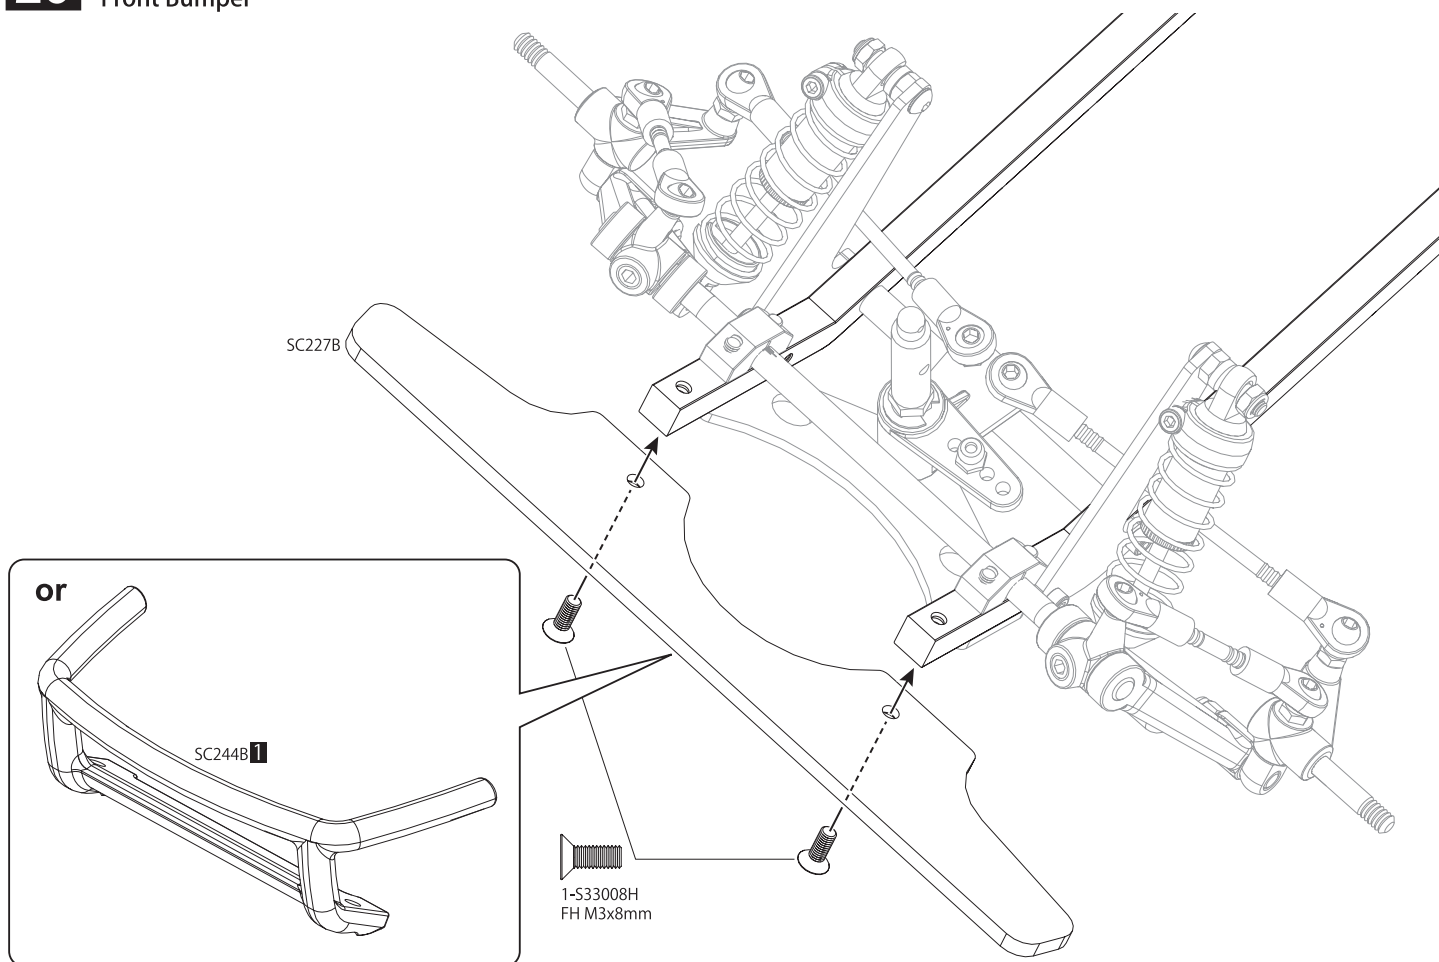

23 フロントバンパー Front Bumper