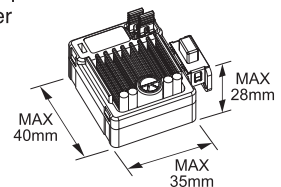

No. GAB4202
Gens ace LiPo 4000 ストレートバック (60C/7.4V)
GA-B-60C-4000-2S1P-HardCase-8

■ 充電器 Battery Charger

- 使用するバッテリーに適した
充電器を使用してください。
Use the charger that is
appropriate for your battery.

■ サーボ Servo

■ アンプ Electric speed controller