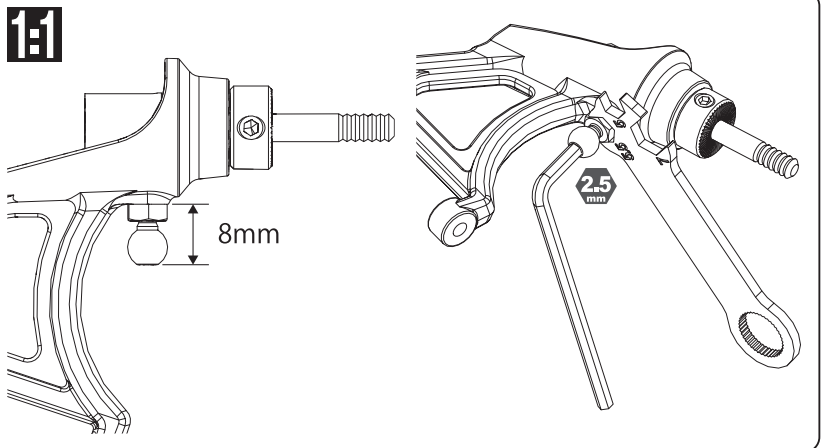

12 リヤサスアーム Rear Sus Arm