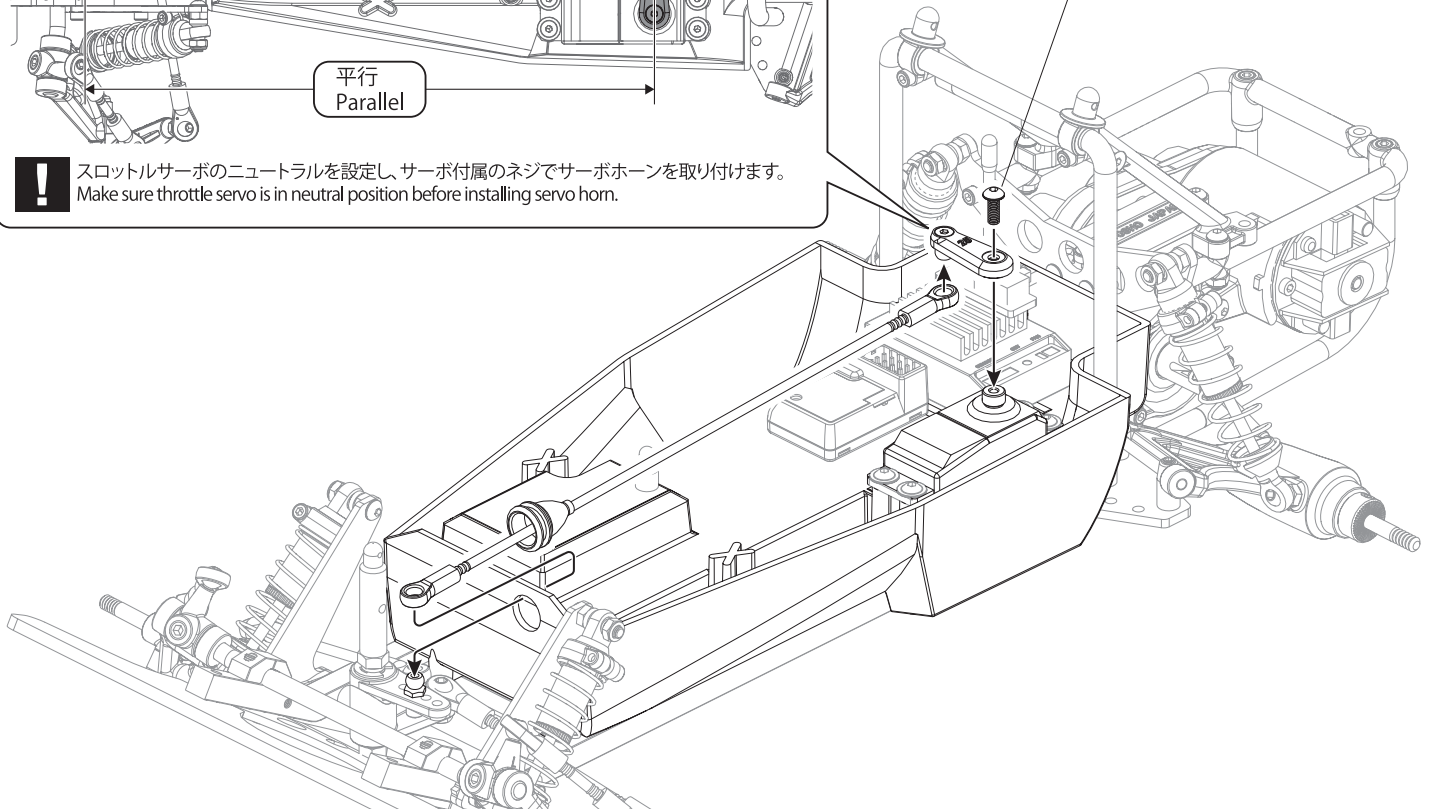

OPEN BAG E

※含まれません
*NOT INCLUDED

! スロットルサーボのニュートラルを設定し、サーボ付属のネジでサーボホーンを取り付けます。
Make sure throttle servo is in neutral position before installing servo horn.

31 ウイング
Wing

32 タイヤ、ホイール
Tire / Wheel

33 タイヤ、ホイール
Tire / Wheel