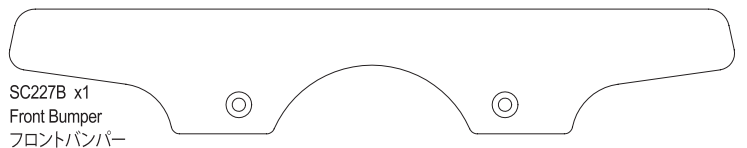

SC227B x1
Front Bumper
フロントバンパー

1708B a x1
Antenna cap
アンテナキャップ

1708B b x1
Antenna pipe
アンテナパイプ