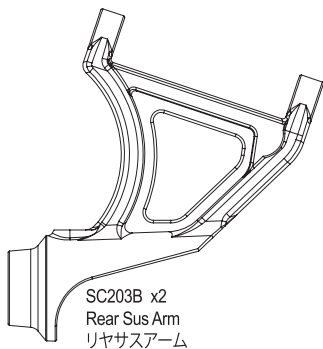

SC242B x2
4.8mmxM2.6 Ball Nut
4.8mmxM2.6ボールナット

UM612 **a** x2
Diff Shaft
デフシャフト

SC235 **d** x1
Slipper Spring
スリッパースプリング

SC239B x1
Front Arm Shaft
フロントアームシャフト

SC203B x2
Rear Sus Arm
リヤササアーム

SC204
Front Lower Arm
フロントロアササアーム