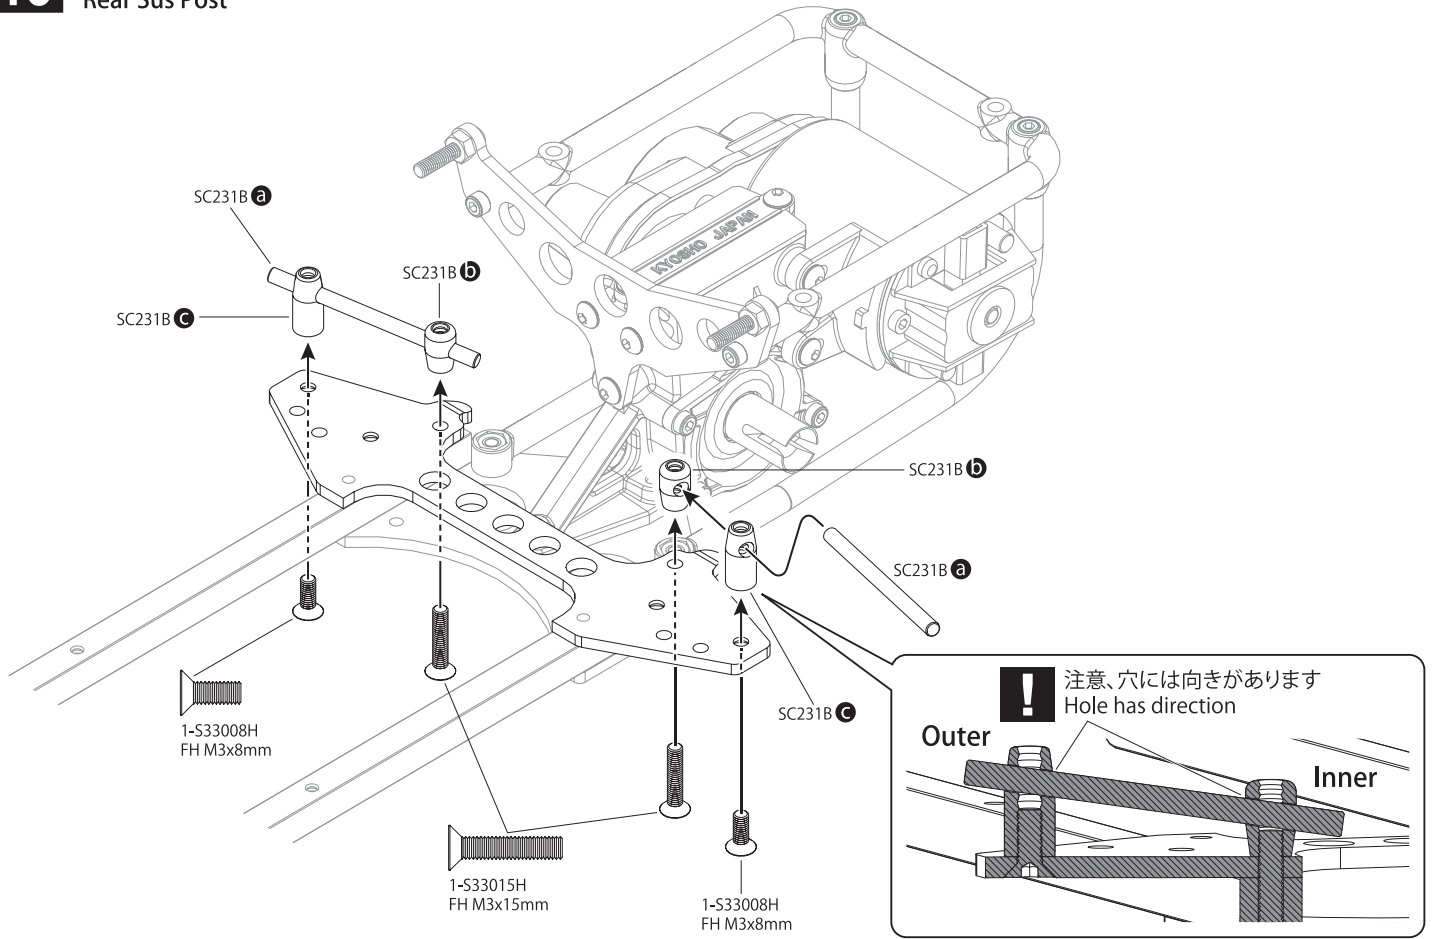

13 リヤサスポスト Rear Sus Post