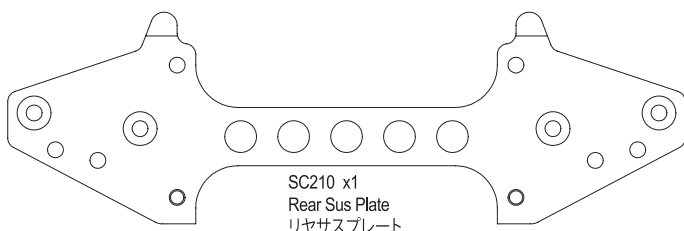

SC210 x1
Rear Sus Plate
リヤササプレート