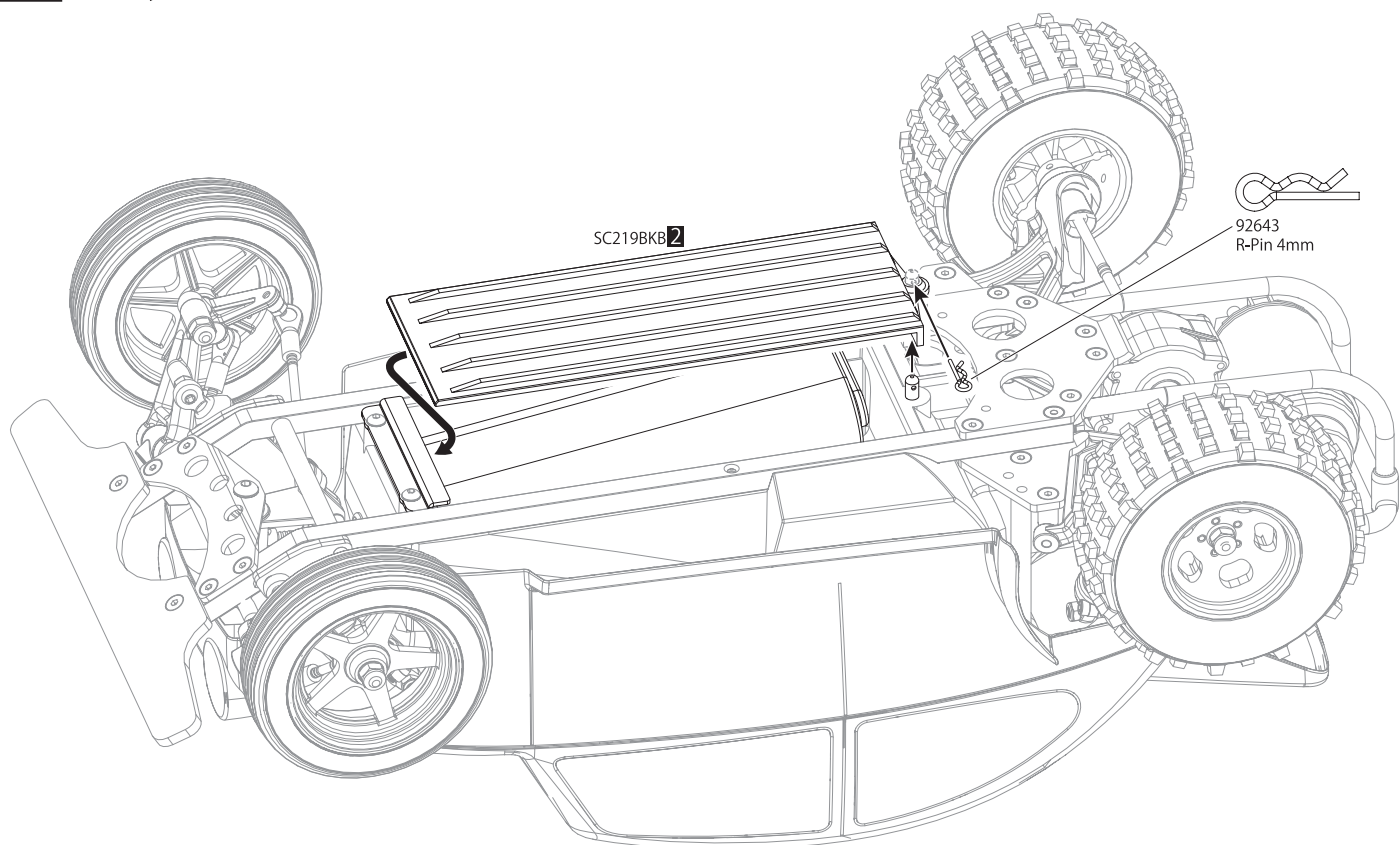

36 ボディ Body

37 ボディ Body

38 バッテリー
Battery

分解圖 / EXPLODED VIEW

分解図 / EXPLODED VIEW

Front SC222

Rear SC223

Gear Ratio Chart