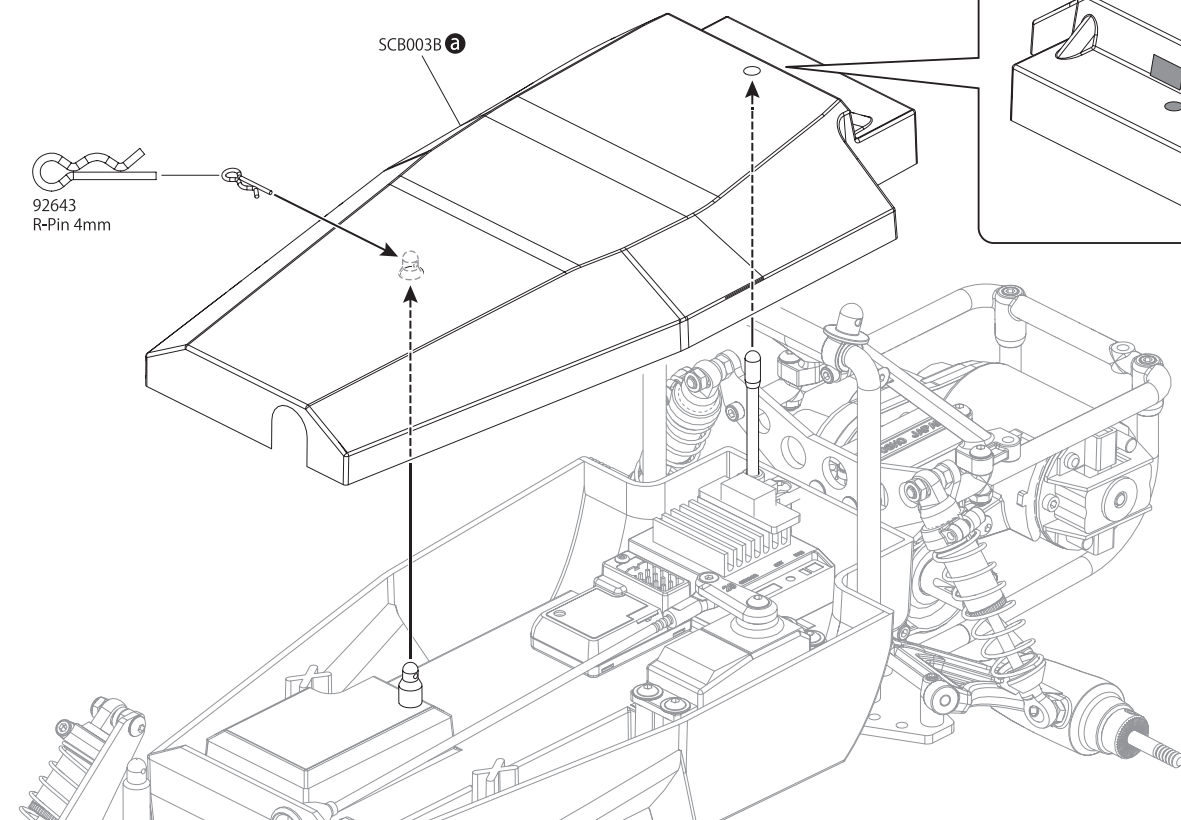

OPEN BAG E

※含まれません
*NOT INCLUDED

! スロットルサーボのニュートラルを設定し、サーボ付属のネジでサーボホーンを取り付けます。
Make sure throttle servo is in neutral position before installing servo horn.

31 ウイング
Wing

32 タイヤ、ホイール
Tire / Wheel

33 タイヤ、ホイール
Tire / Wheel