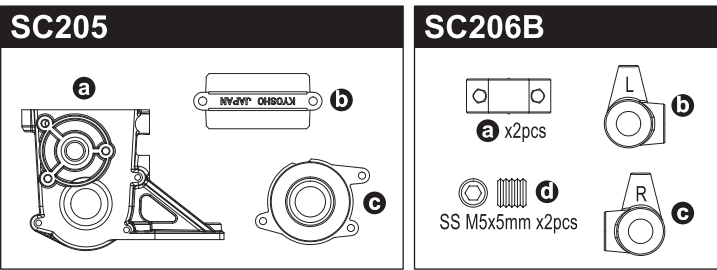

1708B	Color Antenna (Black/4pcs)	カラーアンテナ黒キャップ付き(4入)
1-S53003	Set Screw (M3x3/10pcs)	セットビス(M3x3/10入)
1-E020	E-Ring (E2.0/10pcs)	Eリング(E2.0/10入)
1-E030	E-Ring (E3.0/10pcs)	Eリング(E3.0/10入)
1-E050	E-Ring (E5.0/10pcs)	Eリング(E5.0/10入)
1-N2620	Nut (M2.6x2.0/10pcs)	ナット(M2.6x2.0/10入)
1-N3024	Nut (M3x2.4/10pcs)	ナット(M3x2.4/10入)
1-N3033N	Nut (M3x3.3) Nylon (5pcs)	ナット(M3x3.3) ナイロン (5入)
1-N4032	Nut (M4x3.2/10pcs)	ナット(M4x3.2/10入)
1-N4055N	Nut (M4x5.5) Nylon (5pcs)	ナット(M4x5.5) ナイロン (5入)
1-N4056FN	Nut (M4x5.6) Flanged Nylon (5pcs)	ナット(M4x5.6) フランジナイロン(5入)
92638	Snap Pin (10Pcs)	スナップピン(10入)
92643	Snap Pin (4mm/10Pcs)	スナップピン(4mm/10入)
1-S13008H	Button Screw (Hex/M3x8/10pcs)	ボタンビス(M3x8)(ヘックス/10入)
1-S13015H	Button Screw (Hex/M3x15/10pcs)	ボタンビス(M3x15)(ヘックス/10入)
1-S22608	Cap Screw (M2.6x8/5pcs)	キャップビス(M2.6x8/5入)
1-S22612	Cap Screw (M2.6x12/5pcs)	キャップビス(M2.6x12/5入)
1-S22616	Cap Screw (M2.6x16/5pcs)	キャップビス(M2.6x16/5入)
1-S32606H	Flat Head Screw (M2.6x6/10pcs)	フラットヘッドビス(M2.6x6/10入)
1-S33008H	Flat Head Screw (Hex/M3x8/10pcs)	フラットヘッドビス(M3x8)(ヘックス/10入)
1-S33012H	Flat Head Screw (Hex/M3x12/10pcs)	フラットヘッドビス(M3x12)(ヘックス/10入)
1-S33015H	Flat Head Screw (Hex/M3x15/10pcs)	フラットヘッドビス(M3x15)(ヘックス/10入)
BRG001	Shield Bearing (5x10x4)4Pcs	シールドベアリング(5x10x4)4入
BRG003	Shield Bearing (4x8x3)4Pcs	シールドベアリング(4x8x3)4入
BRG014	Shield Bearing (10x15x4)2Pcs	シールドベアリング(10x15x4)2入
BRG022	Shield Bearing (6x10x3)2Pcs	シールドベアリング(6x10x3)2入
ORG03B	O-Ring (P3/Orange) 10Pcs	Oリング(P3/オレンジ) 10入
ORG03BK	O-Ring (P3/Black)10Pcs	Oリング(P3/ブラック)10入

SC201	Main Chassis (Scorpion 2014)	メインシャシー (スコロピオン 2014)
SC203B	Rear Sus Arm (Scorpion 2014)	リヤササアーム (スコロピオン 2014)
SC204	Front Lower Arm (Scorpion 2014)	フロントロアササアーム (スコロピオン 2014)
SC205	Gear Box (Scorpion 2014)	ギヤボックス (スコロピオン 2014)
SC206B	Arm Shaft Block Set (Scorpion 2014)	アームシャフトブロックセット (スコロピオン 2014)
SC207B	Steering Knuckle Set (Scorpion 2014)	ステアリングナックルセット (スコロピオン 2014)
SC208	Front Shock Stay (Scorpion 2014)	フロントショックステー (スコロピオン 2014)
SC209B	Servo Saver Mount (Scorpion 2014)	サーボセイバマウント (スコロピオン 2014)
SC210	Rear Sus Plate (Scorpion 2014)	リヤササプレート (スコロピオン 2014)
SC211	Rear Shock Stay (Scorpion 2014)	リヤショックステー (スコロピオン 2014)
SC212B	Gear Box Mount (Scorpion 2014)	ギヤボックスマウント (スコロピオン 2014)
SC213	Motor Plate (Scorpion 2014)	モータープレート (スコロピオン 2014)