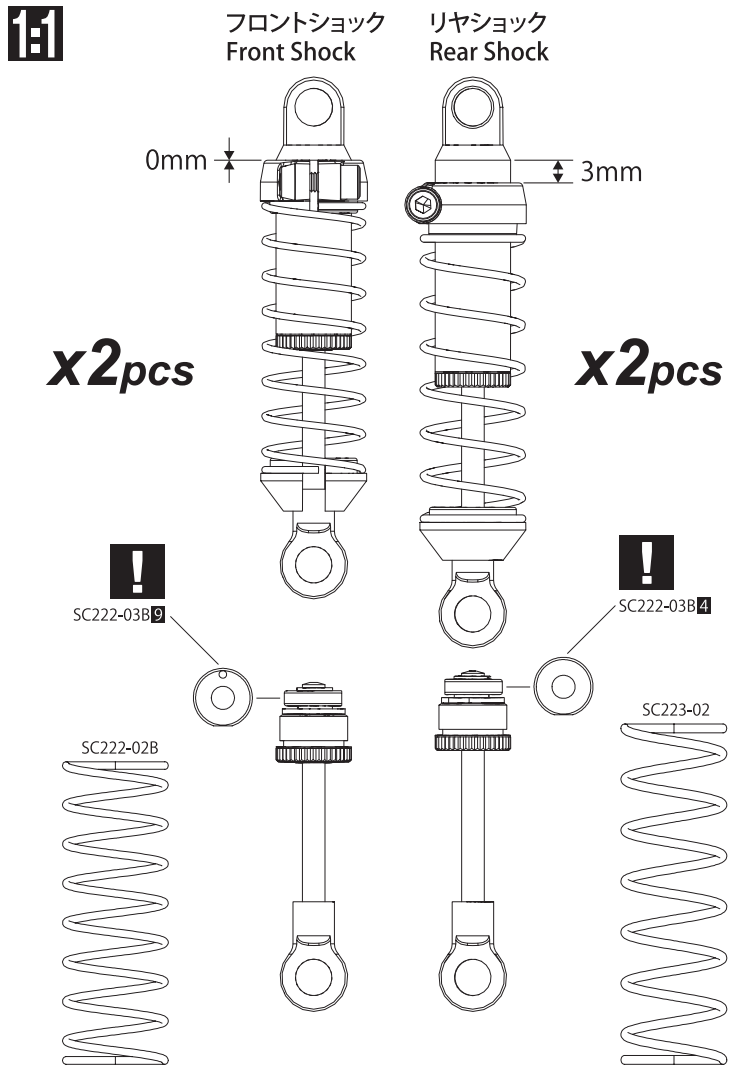

37021
Le Mans 490 MOTOR (Brushed/30Turn)
Le Mans 490モーター(ブラシ/30ターン)

図の様に合わせます
Line Up

9

リヤロールケージ
Rear Roll Cage

OPEN BAG C

10

ギヤボックス
Gear Box

11 フロントショック、リヤショック Front Shock / Rear Shock