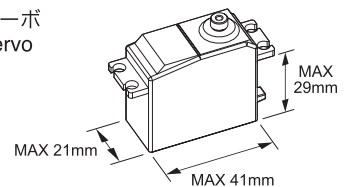

他にそろえる物 / ITEMS REQUIRED FOR OPERATION

1 組立てに必要な工具 Tools required

使用する工具の取扱いには、十分注意してください。
CAUTION: Handle tools carefully!

キットに入っている工具 TOOLS INCLUDED

一般的な工具 TOOLS

アクセサリ ACCESSORIES

■ 六角レンチ Hex wrenches

■ ネジロック剤 Screw Cement

■ 十字レンチ Cross Wrench

■ SC222 (G) / SC223 (G) ショックレンチ Shock Wrench

■ ラジオペンチ Needle Nose Pliers

■ ハサミ Scissors

■ ニッパー Wire Cutters

■ カッターナイフ Sharp Hobby Knife

■ 瞬間接着剤 Instant Glue

No.36231
SP ナイフエッジリーマー
SP KNIFE EDGE REAMER

下穴加工が不要で、直接1~15mmの
穴あけができる工具です。
No need to pre-drill! Drills neat 1~15mm
holes directly!

■ 塗料 Paint

- ボディの塗装には
  ポリカーボネイト用
  塗料が必要です。
- For painting the body,
  use polycarbonate
  paints for models!

2 2チャンネル1サーボESC無線操縦機 (プロポ) Radio transmitter with at least 2 channels for 1 servo 1 ESC.

使用できるサーボ・受信機・アンプサイズ
Suitable servos, receiver, Battery & electric speed controller

- このキットには2チャンネル1サーボ
  1ESCのプロポが必要です。
- This kit requires a 2 channel radio
  transmitter.

- プロポの取扱いは、プロポに付属の説明
  書を参考にしてください。
- For more information on the transmitter,
  kindly refer to the instruction manual of
  the transmitter.

82147
Syncro 2.4GHz 送受信機セット
(ジャイロ内蔵)
Syncro 2.4GHz Tx/Rx Set
(w/Gyro)

送信機
Transmitter

82274
サーボ KS4031-08W
SERVO KS4031-06W

ブラシレスモーターの場合
for Brushless Motor

37031
ル・マン 240S
ブラシレスモーター 19.5T/2WD用
LE MANS 240S
Brushless Motor 19.5T

37051B
ル・マン 240S ESC(60A/MAX 13.5ターン)
LE MANS 240S ESC (60A/MAX 13.5T)

ブラシモーターの場合
for Burushed Motor

37021
Le Mans モーター(ブラシ:30ターン)
Le Mans motor (Brush,30turn)

82245
京商スピードハウス
KA060-91W ブラシモーター用
防水ESC 60A Sプラグ
KYOSHO SPEED HOUSE KA060-91W
Brushed WP ESC 60A S-plug

3 走行用バッテリー Battery