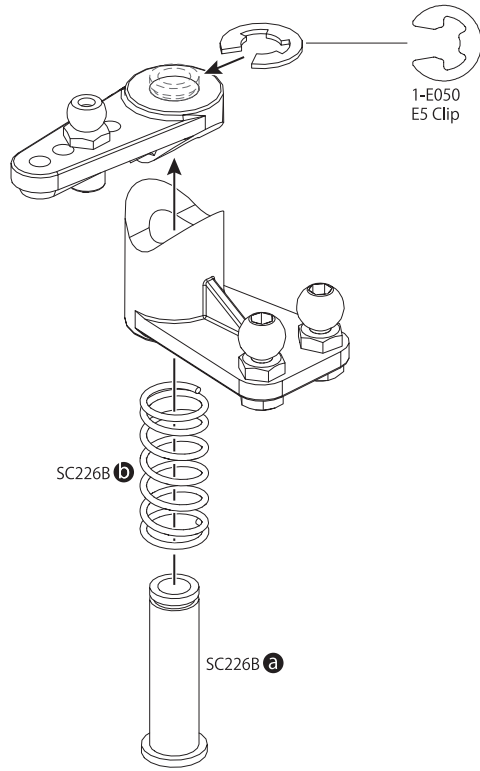

3 サーボセイバー
Servo Saver