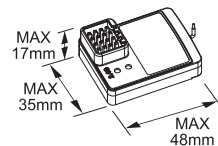

■ 受信機 Receiver