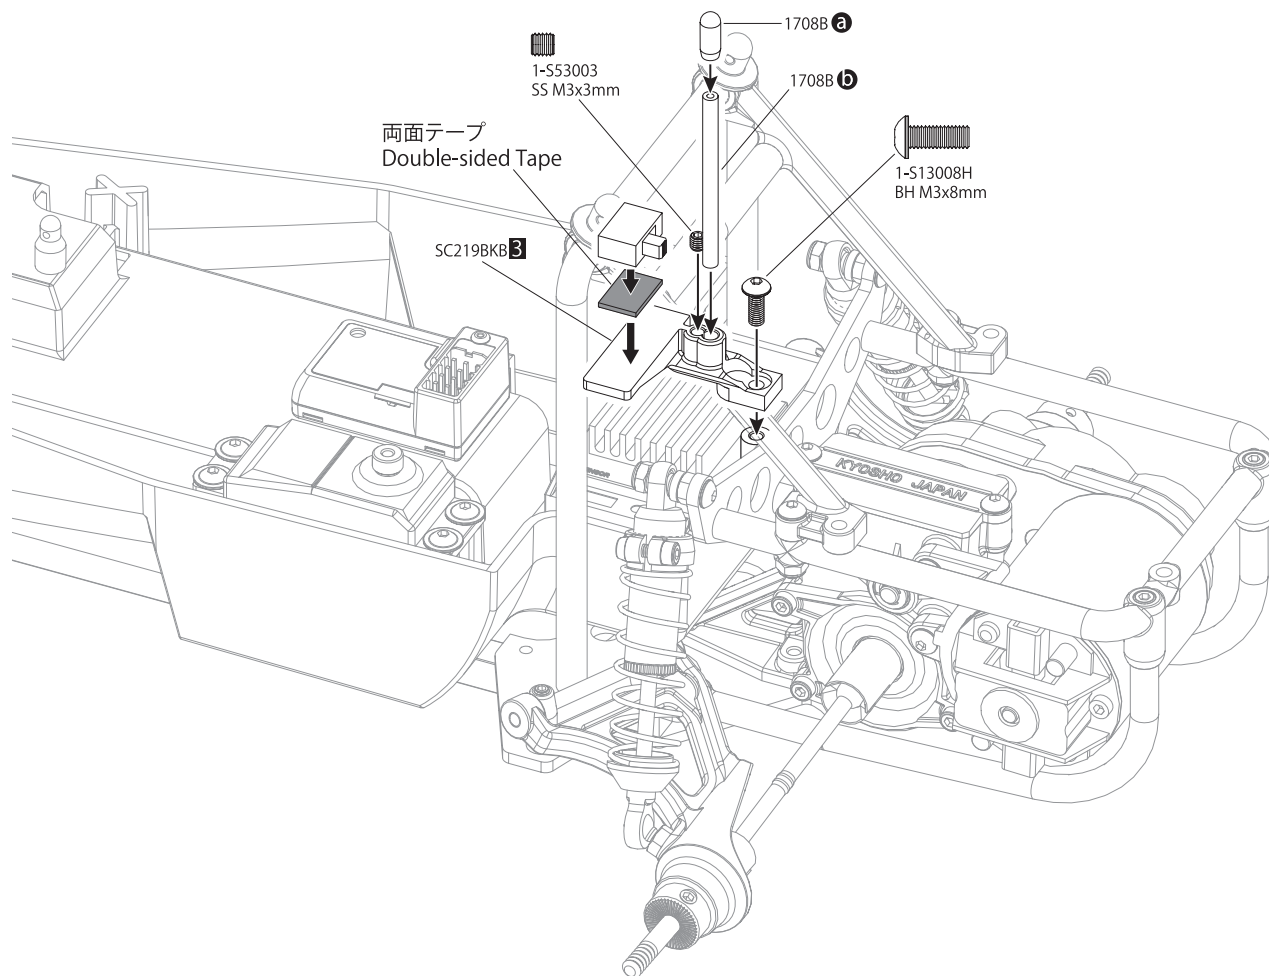

28 アンテナマウント Antenna Mount