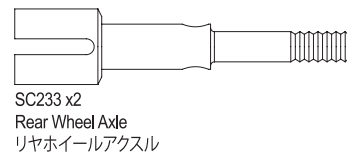

SC219BKB **b** x1
Body Post
ボディポスト

SC219BKB **a** x1
Hatch Stopper
ハッチストッパー

SC210 x1
Rear Sus Plate
リヤササプレート

SC243B **a** x1
Steering Linkage Rod
ステアリングリンクエージロッド

SC243B **b** x2
Tie Rod M3x60mm
タイロッド

SC232 x2
Swing Shaft
スイングシャフト