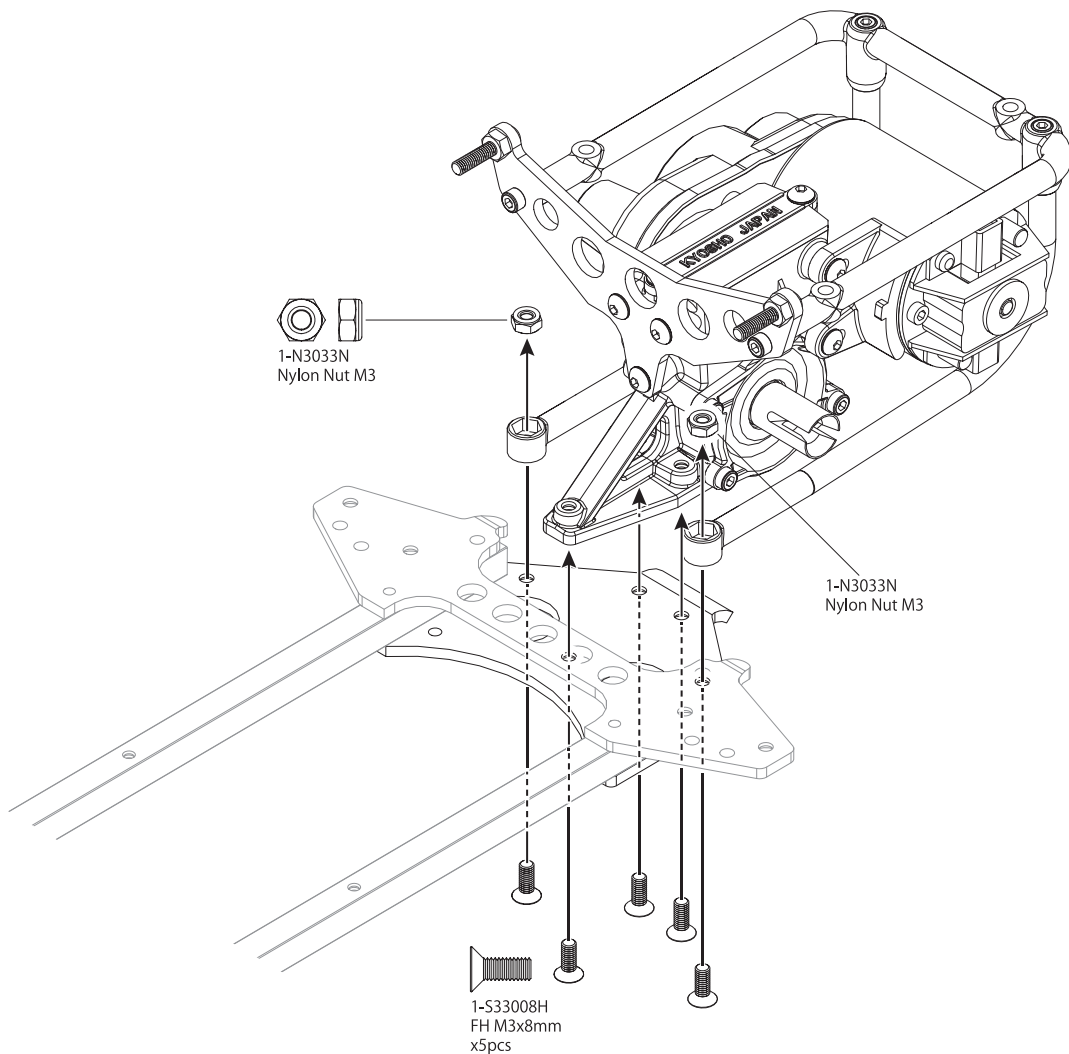

37021
Le Mans 490 MOTOR (Brushed/30Turn)
Le Mans 490モーター(ブラシ/30ターン)

図の様に合わせます
Line Up

9

リヤロールケージ
Rear Roll Cage

OPEN BAG C

10

ギヤボックス
Gear Box

11 フロントショック、リヤショック Front Shock / Rear Shock