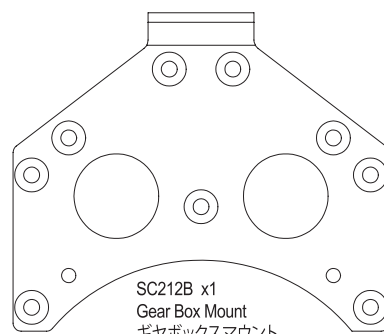

SC209B x1
Servo Saver Mount
サーボセイバーマウント

SC211 x1
Rear Shock Stay
リヤショックステー

SC205**b** x1
Top Cover
トップカバー

SC207B
Steering Knuckle Set
ステアリングナックルセット

SC205**a** x1
Gear Box
ギヤボックス

SC208 x2
Front Shock Stay
フロントショックステー