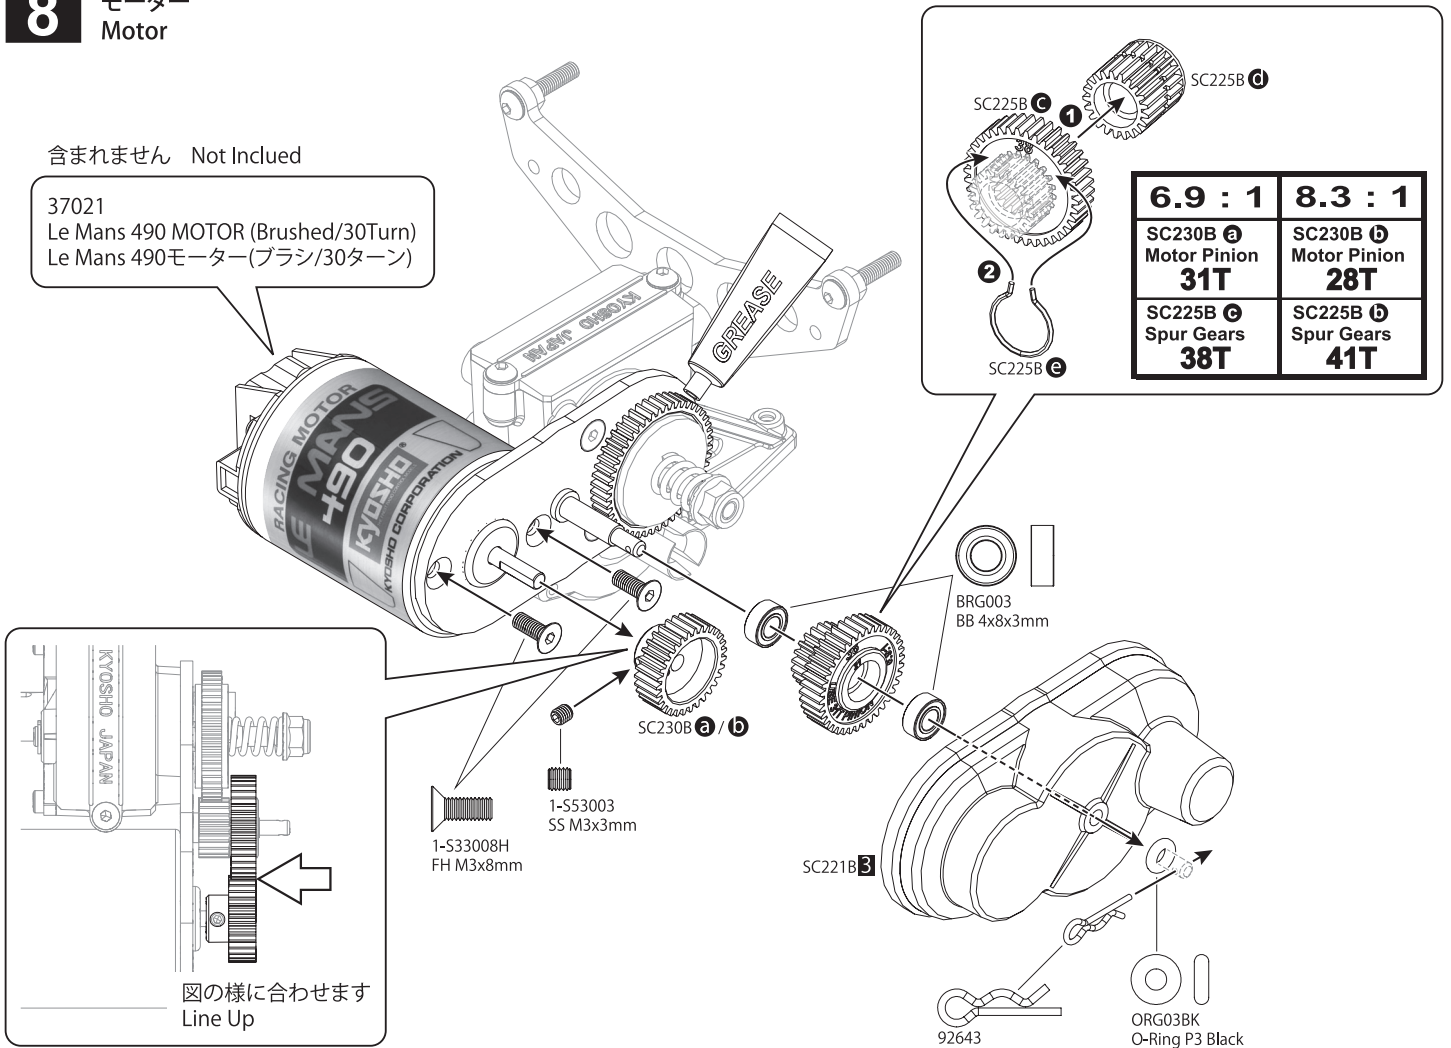

8 モーター Motor

含まれません Not Included

37021
Le Mans 490 MOTOR (Brushed/30Turn)
Le Mans 490モーター(ブラシ/30ターン)