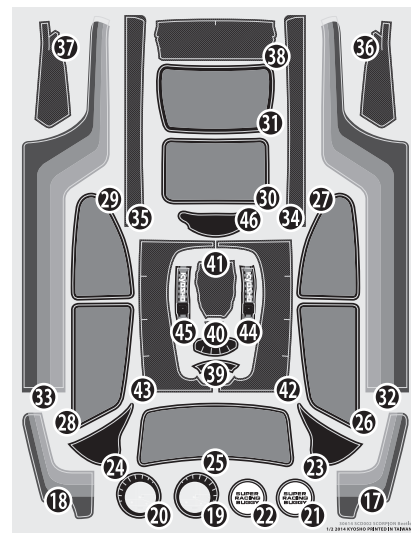

35 ペイント/デカール Paint / Decal