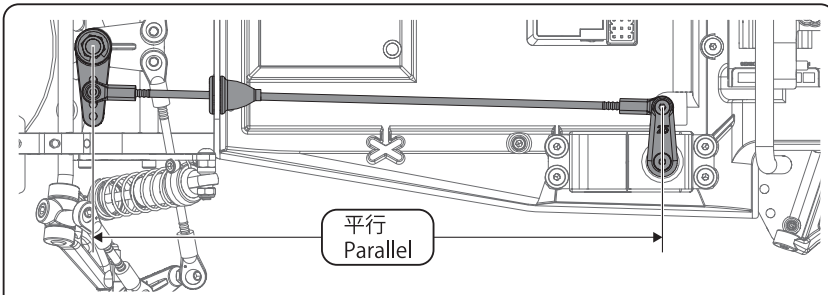

OPEN BAG E

※含まれません
*NOT INCLUDED

! スロットルサーボのニュートラルを設定し、サーボ付属のネジでサーボホーンを取り付けます。
Make sure throttle servo is in neutral position before installing servo horn.

31 ウイング
Wing

32 タイヤ、ホイール
Tire / Wheel

33 タイヤ、ホイール
Tire / Wheel