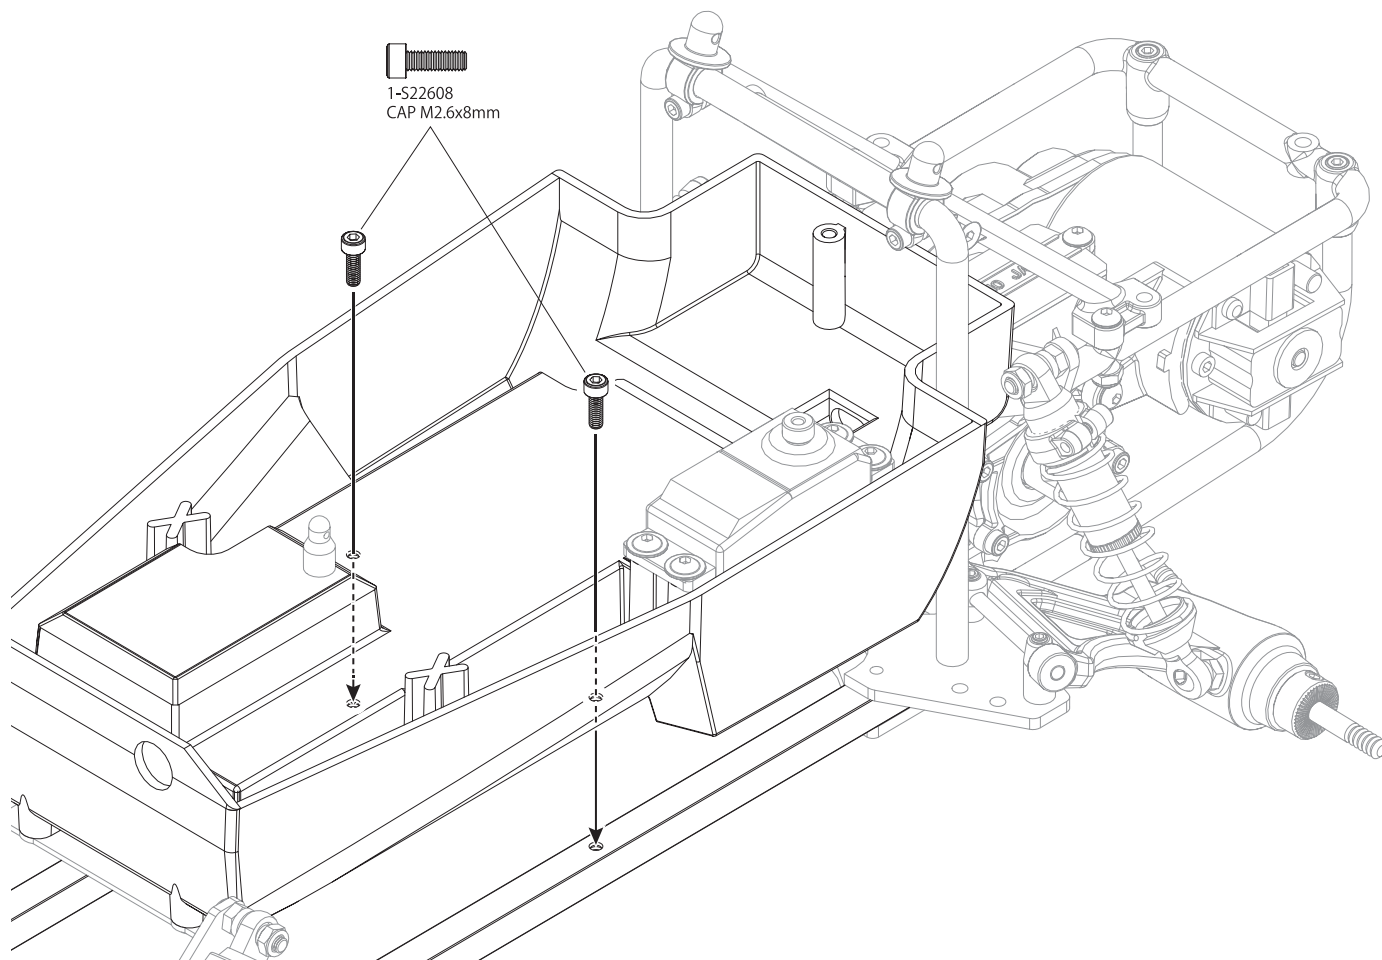

26 ラジオボックス
Radio Box