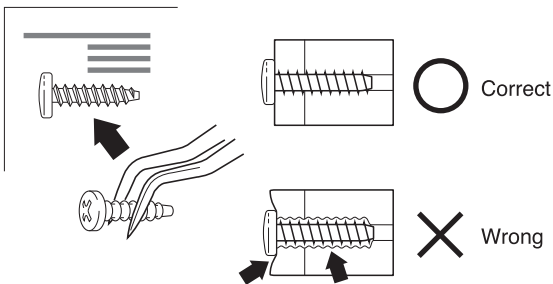

■ 受信機 Receiver

■ バッテリー Battery

組立て前の注意 / BEFORE YOU BEGIN

1 組立ての前に下記のことにご注意してください。

- この説明書を良く読み、構造を理解する。
- キットの内容を確認する。
※万一不良、不足がありましたら、お買い求めの販売店か、当社「ユーザー相談室」までご連絡ください。
- 小さな部品の形やサイズを間違えないようにする。
図を参考にして確認しながら組立てる。
- TPビスを締めるときは・・・
締めこみが固くても部品が固定されるまで締めてください。
ただし、部品が変形するまで締めるとビスがきかなくなります。

Before assembling, please read the following carefully:

- First, read this instruction manual and familiarise yourself with the model's construction.
- Check the kit contents. Should any parts be missing, contact the retail shop from whom the model was purchased.
- Compare nuts, bolts, screws, etc to the "Actual Size" drawings on each page before fitting to ensure that you are installing the correct parts.
- Tighten Self tapping (TP) screws into parts until you have a secure attachment. However, be careful not to overly tighten TP screws as the threads may be damaged.