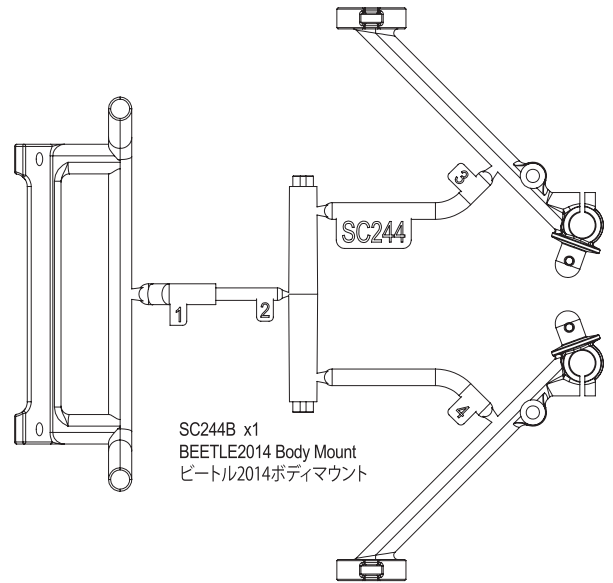

SC244B x1
BEETLE2014 Body Mount
ビートル2014ボディマウント