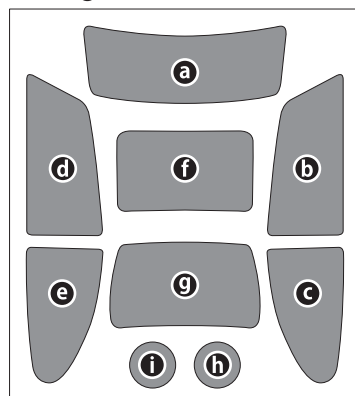

34 ボディ Body

- ① 塗装前に、洗剤で油やよごれを洗う。
Before painting, use a neutral detergent
to remove any oil residues and dirt.

- ② マスキングテープを図のように内側に貼ります。
Spray masking tape inside.

SCB002B e

- ③ 塗分けはパッケージ写真も
参考にしてください。
Refer to the pictures on the
box for the color scheme.