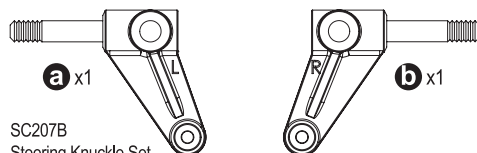

SC207B
Steering Knuckle Set
ステアリングナックルセット