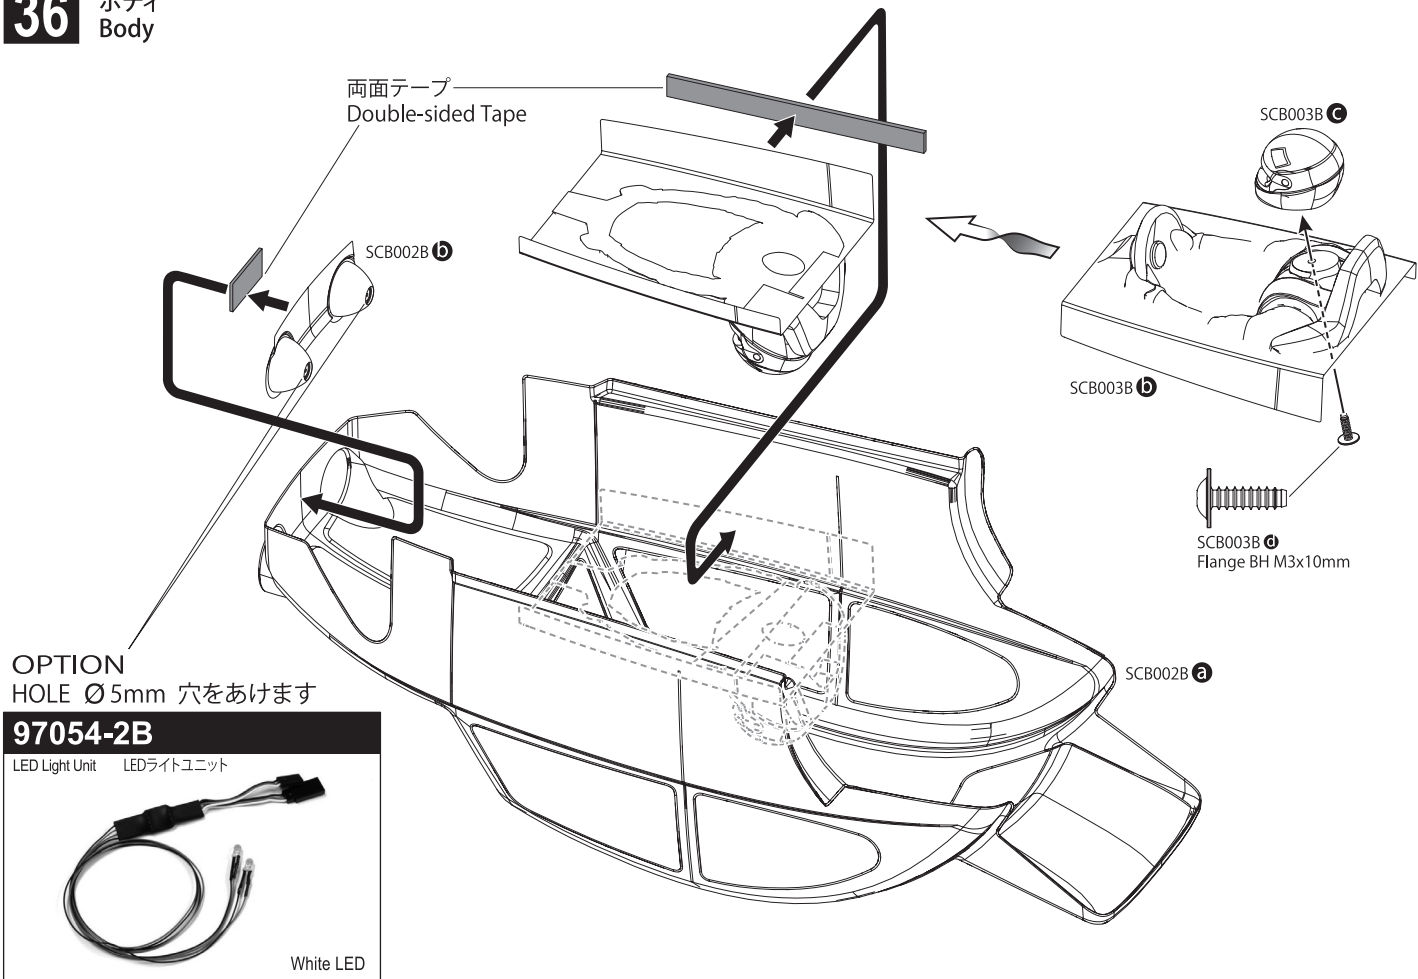

36 ボディ Body

37 ボディ Body

38 バッテリー
Battery

分解圖 / EXPLODED VIEW

分解図 / EXPLODED VIEW

Front SC222

Rear SC223

Gear Ratio Chart