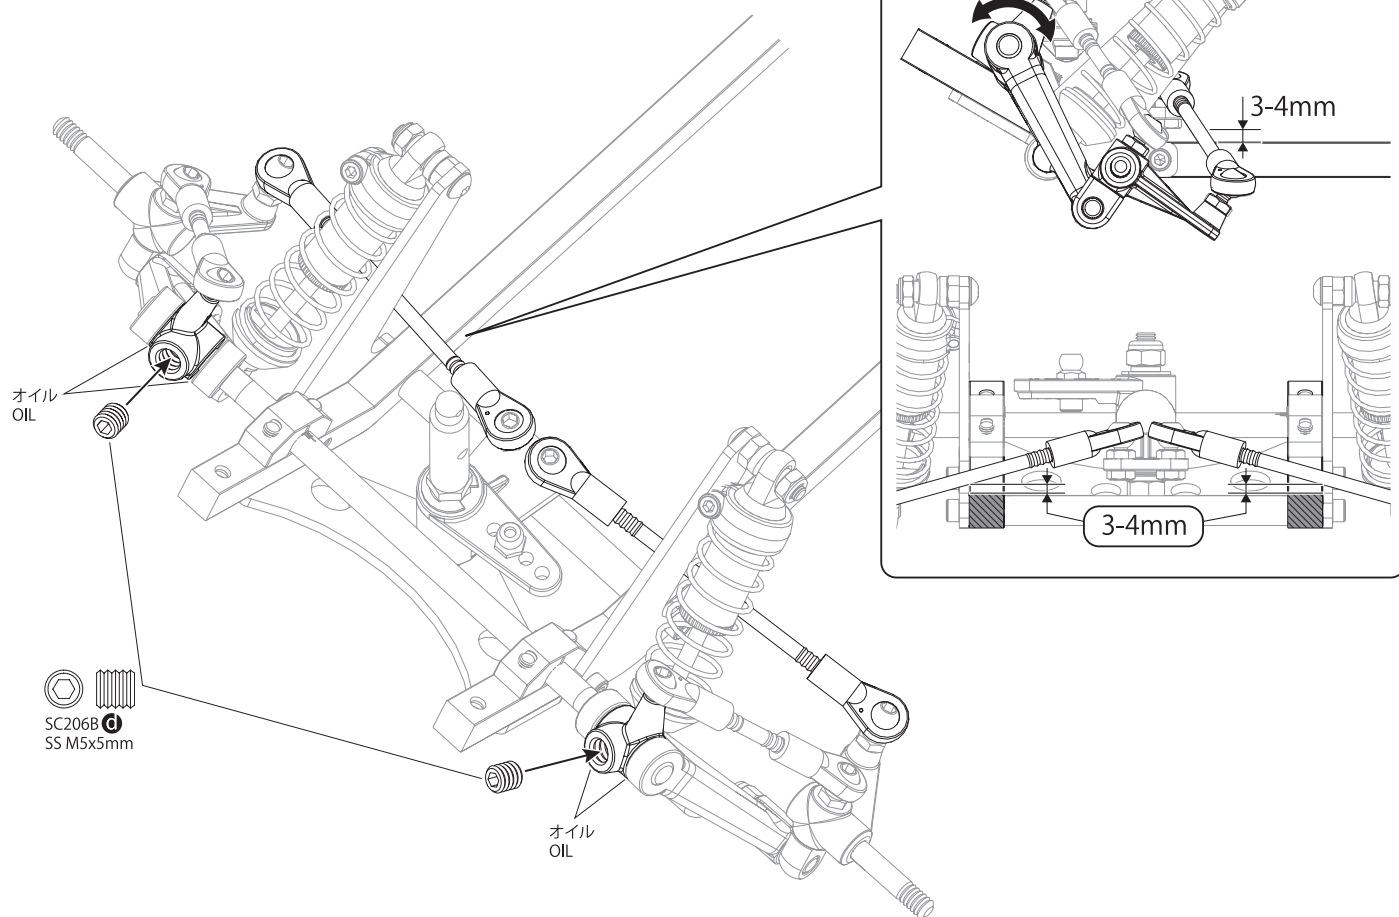

22 フロントロアサスペンション Front Suspension