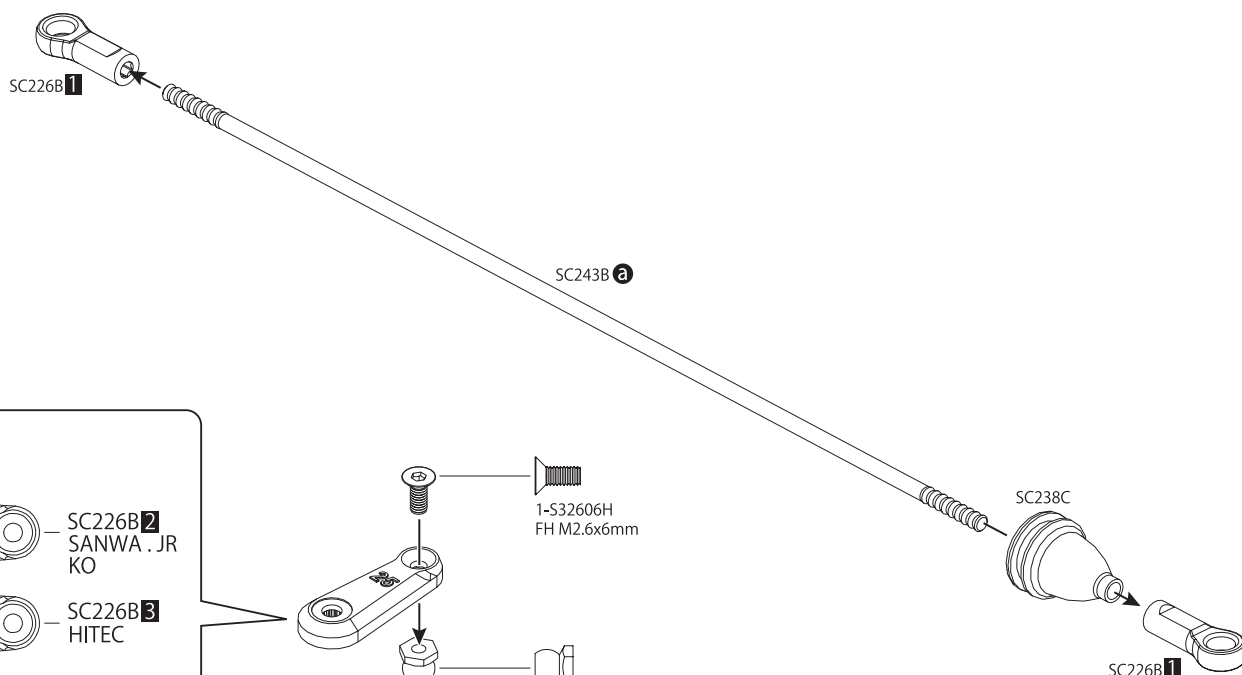

26 ラジオボックス
Radio Box

27 受信機、スピードコントローラー
RX / Speed Controller

28 アンテナマウント Antenna Mount

29 ステアリングロッド Steering Rod

161

- 23 SC226B 2
SANWA . JR
KO
- 24 SC226B 3
HITEC
- 25 SC226B 4
FUTABA

30 ステアリングロッド
Steering Rod

OPEN BAG E

※含まれません
*NOT INCLUDED

! スロットルサーボのニュートラルを設定し、サーボ付属のネジでサーボホーンを取り付けます。
Make sure throttle servo is in neutral position before installing servo horn.

31 ウイング
Wing

32 タイヤ、ホイール
Tire / Wheel

33 タイヤ、ホイール
Tire / Wheel