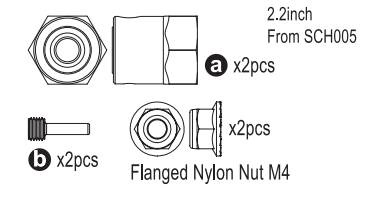

BEETLE Option Parts List

SCW015B

SCW016B

SCW017

SCW020

SCW021B

SCW022B

SCW023