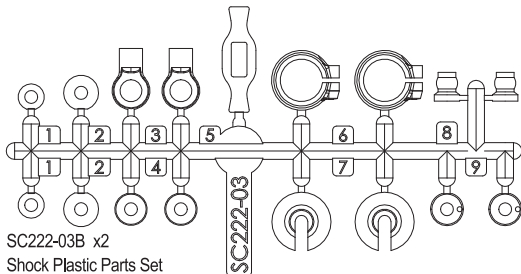

SC233 x2
Rear Wheel Axle
リヤホイールアクスル

SC243B **c** x2
Tie Rod M3x30mm
タイロッド

SC201 x2
Main Chassis
メインシャシー

SC219BKB x1
Radio Box Set
ラジオボックスセット

LA43B x3
5.8mm Ball End
ボールエンド 5.8φ

SC221B x1
Rear Roll Cage Set
リヤロールケージセット