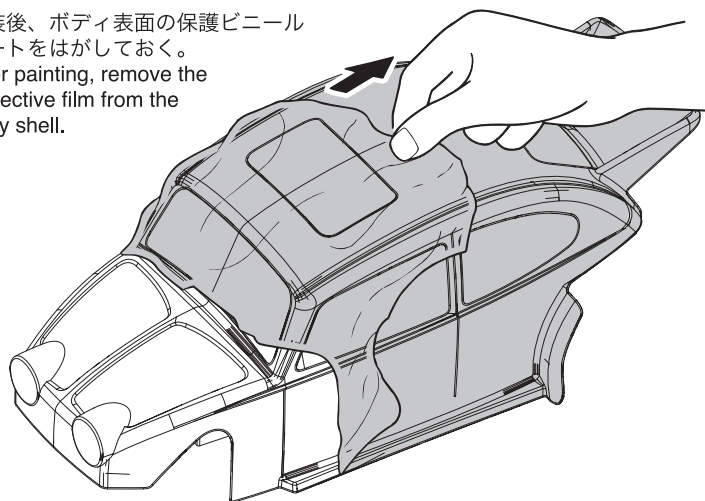

- ④ 塗装後、ボディ表面の保護ビニール
  シートをはがしておく。
  After painting, remove the
  protective film from the
  body shell.