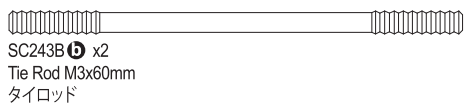

SC219BKB **b** x1
Body Post
ボディポスト

SC219BKB **a** x1
Hatch Stopper
ハッチストッパー

SC210 x1
Rear Sus Plate
リヤササプレート

SC243B **a** x1
Steering Linkage Rod
ステアリングリンクエージロッド

SC243B **b** x2
Tie Rod M3x60mm
タイロッド

SC232 x2
Swing Shaft
スイングシャフト