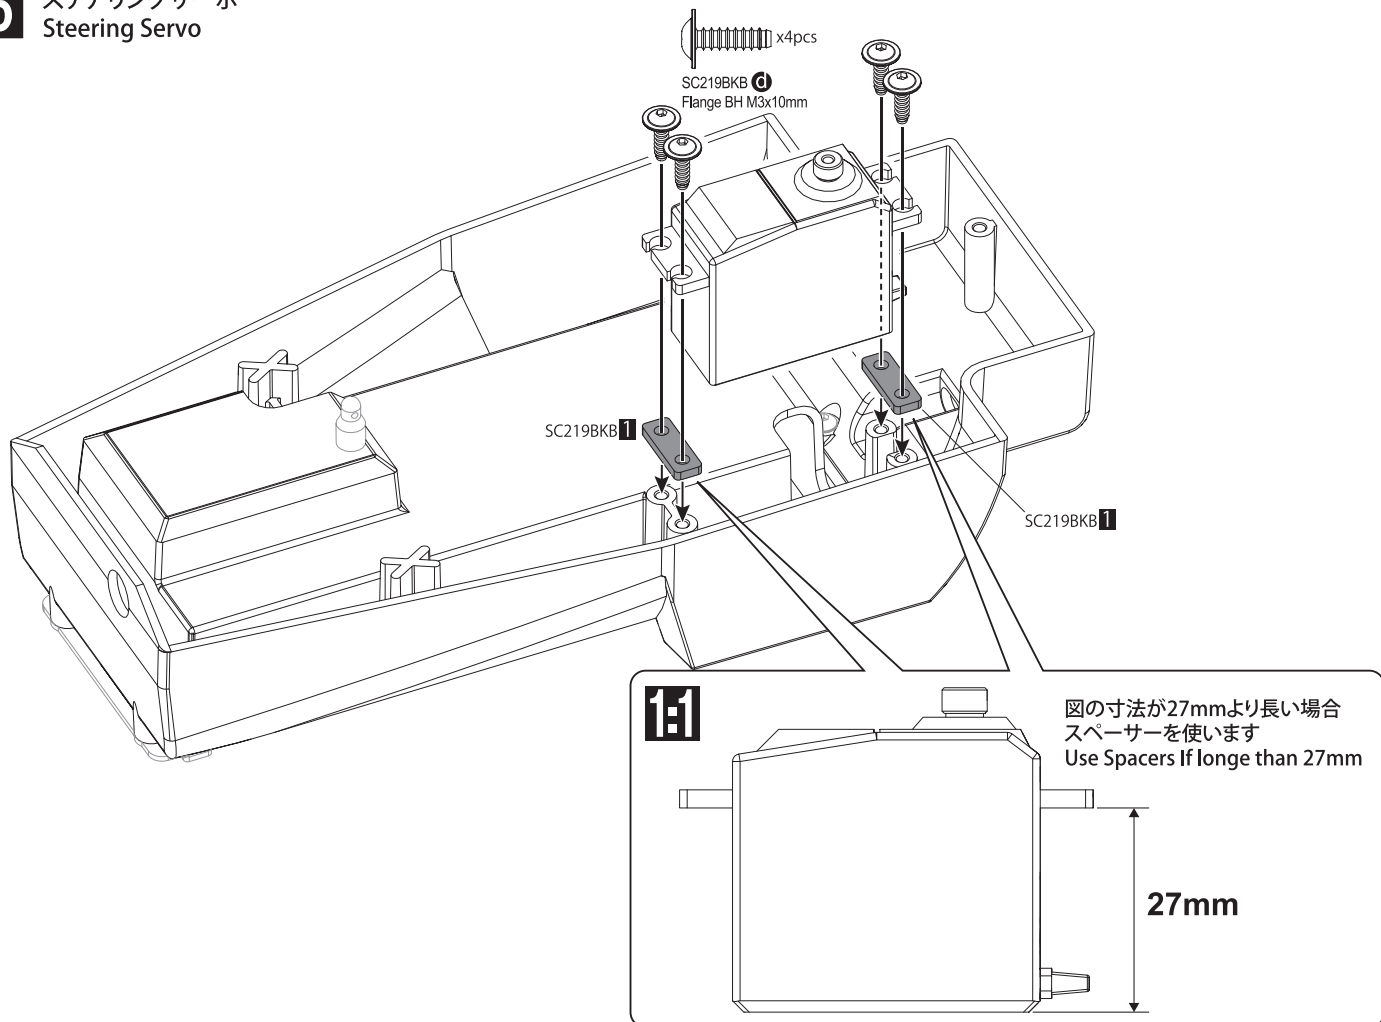

25 ステアリングサーボ Steering Servo