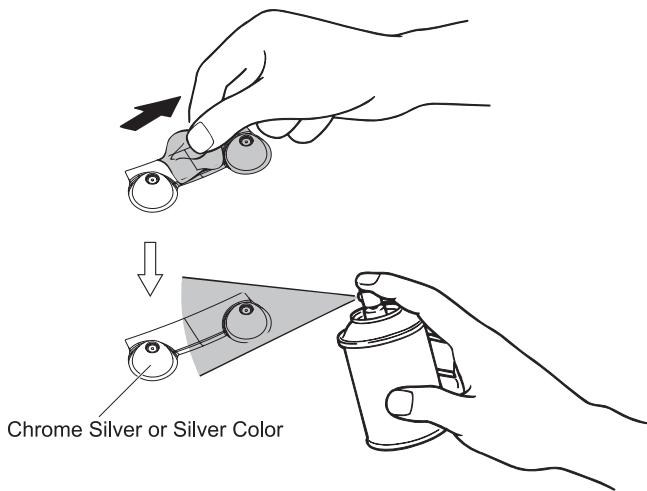

34 ボディ Body

- ① 塗装前に、洗剤で油やよごれを洗う。
Before painting, use a neutral detergent
to remove any oil residues and dirt.

- ② マスキングテープを図のように内側に貼ります。
Spray masking tape inside.

SCB002B e

- ③ 塗分けはパッケージ写真も
参考にしてください。
Refer to the pictures on the
box for the color scheme.