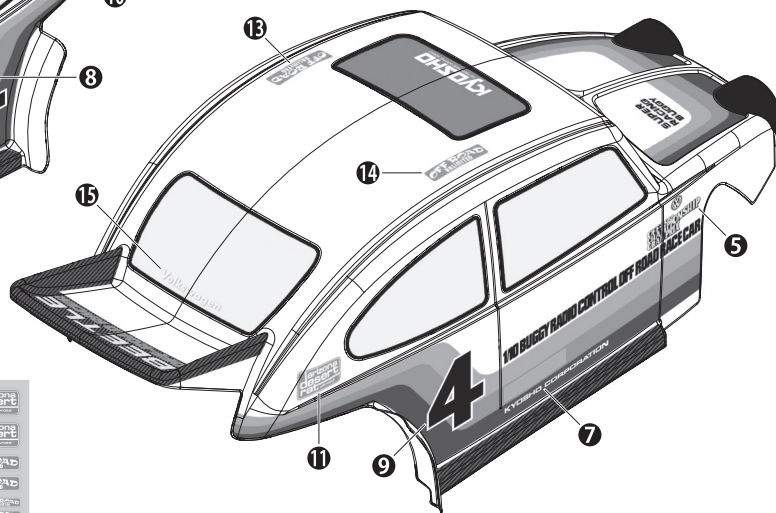

SCB002B C

オプション
Option

SCB003B C