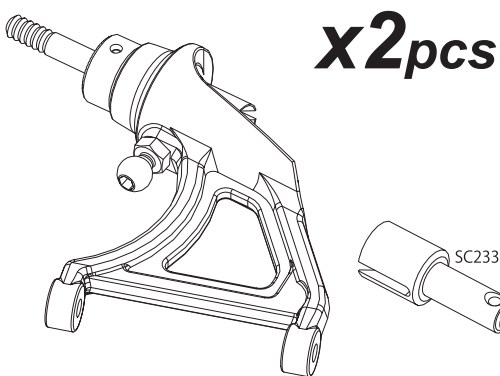

12 リヤサスアーム Rear Sus Arm