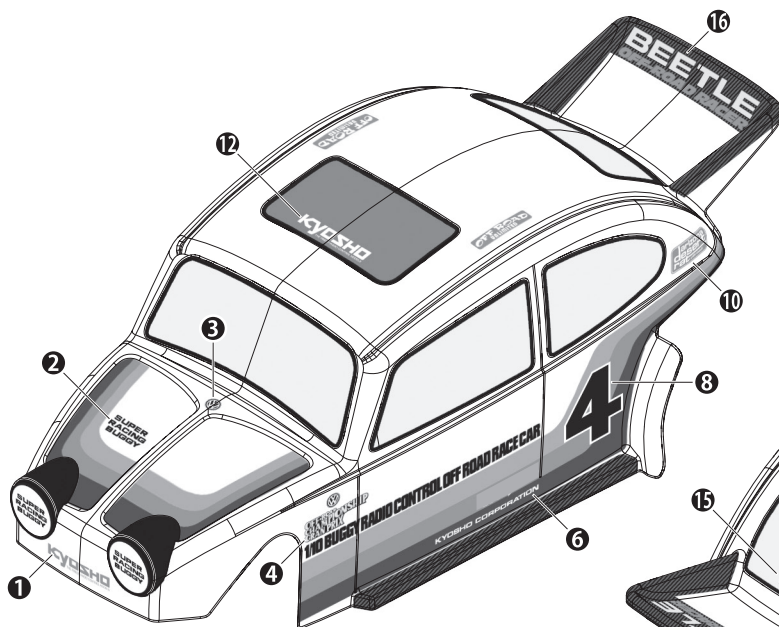

SCB002B C

オプション
Option

SCB003B C