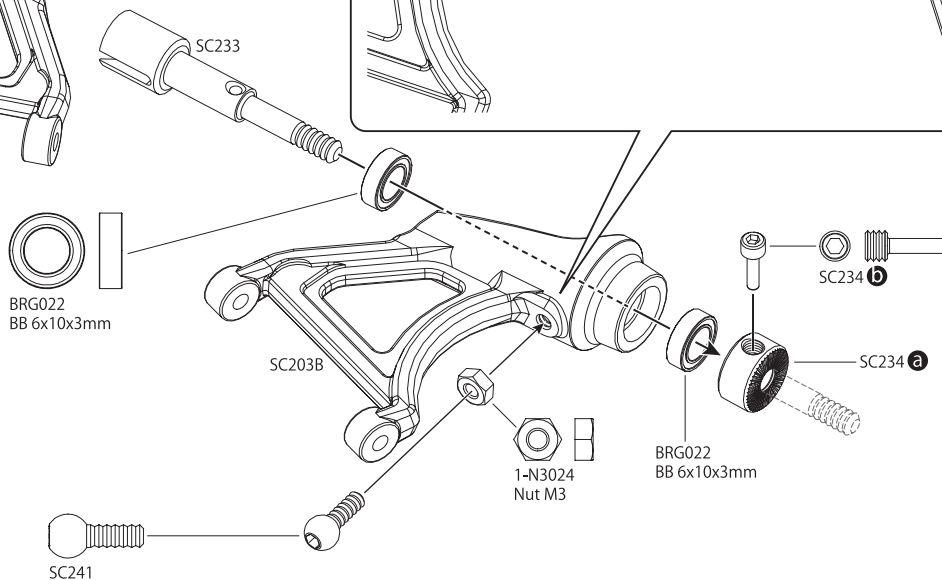

12 リヤサスアーム Rear Sus Arm