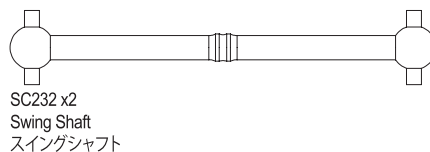

SC219BKB **b** x1
Body Post
ボディポスト

SC219BKB **a** x1
Hatch Stopper
ハッチストッパー

SC210 x1
Rear Sus Plate
リヤササプレート

SC243B **a** x1
Steering Linkage Rod
ステアリングリンクエージロッド

SC243B **b** x2
Tie Rod M3x60mm
タイロッド

SC232 x2
Swing Shaft
スイングシャフト