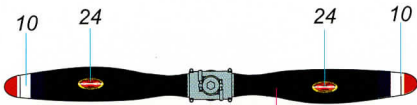

Painting & marking Guide

塗裝與水貼

USA Army airForce. TA-349.