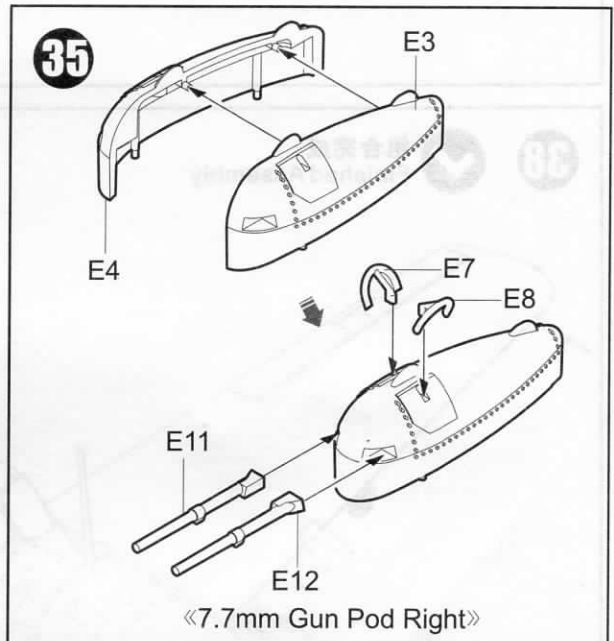

28

29

30

37

《250kg Bomb》

? 隨愛好選擇
Optional

《MATRA 122 Rocket》

38