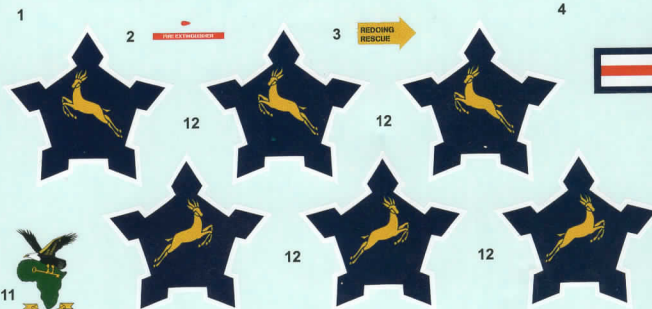

C13
WOOD BROWN
木棕色

C2
BLACK
黑色

C21
MIDDLE STONE
中石

C115
RLM65 LIGHT BLUE
RLM65 淺藍

BEAUTY BAD

9007907

9007907

9007907