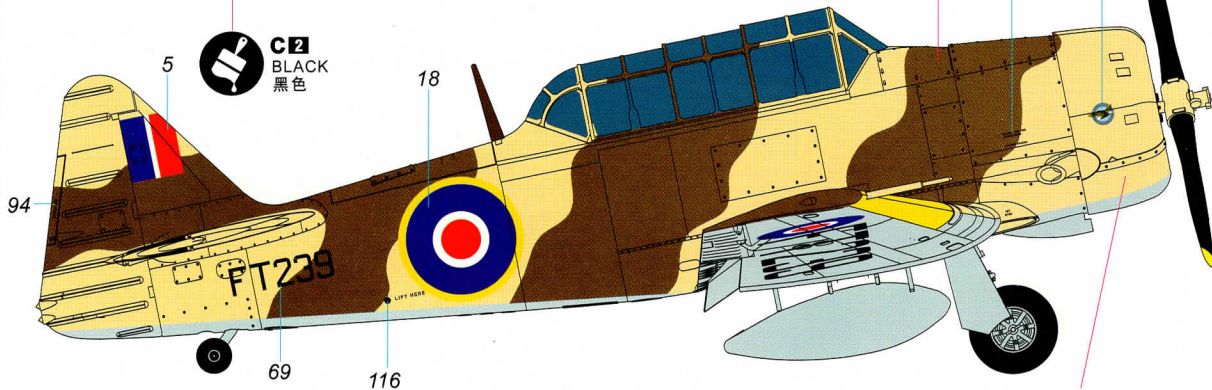

Painting & marking Guide

塗裝與水貼

Royal UK Air Force. Harvard II, FT-239.

C13
WOOD BROWN
木棕色

C2
BLACK
黑色

C21
MIDDLE STONE
中石

C115
RLM65 LIGHT BLUE
RLM65 淺藍