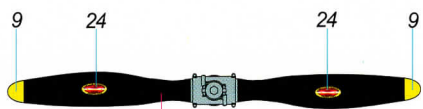

Painting & marking Guide

塗裝與水貼

Royal UK Air Force. Harvard II, FT-239.

C13
WOOD BROWN
木棕色

C2
BLACK
黑色

C21
MIDDLE STONE
中石

C115
RLM65 LIGHT BLUE
RLM65 淺藍