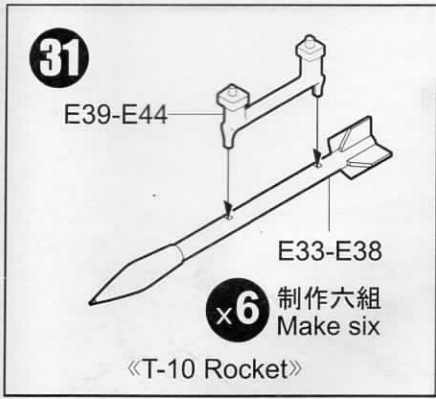

28

29

30

37

《250kg Bomb》

? 隨愛好選擇
Optional

《MATRA 122 Rocket》

38