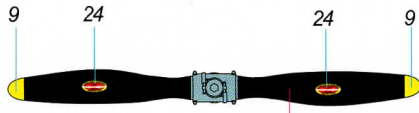

C2
BLACK
黑色

C3
SILVER
銀色