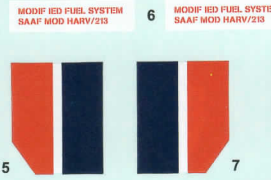

C3
SILVER
銀色

C59
ORANGE
橙色

C2
BLACK
黑色

C335
MEDIUM SEA GREY
FS318C/637
中海灰FS318C/637

C33
FLAT BLACK
消光黑

Painting & marking Guide

塗裝與水貼

Royal UK Air Force. Harvard II, FT-239.

C13
WOOD BROWN
木棕色

C2
BLACK
黑色

C21
MIDDLE STONE
中石

C115
RLM65 LIGHT BLUE
RLM65 淺藍

BEAUTY BAD

9007907

9007907

9007907

USA F 64 65 66 67

FT239 : TA-349 69 71 73
FT239 4 TA-349 70 72

FT239 BF 056 75 76

RCAF BFB 056 : NAVY 77 78 79 80

RCAF 213 81 82 83 84 85 86 87 88

RCAF 213 89 90 91 92 93 94 95 96

NAVY 97 98 99 100 101 102

MARINES 103 104 105 106 107 108 109 110