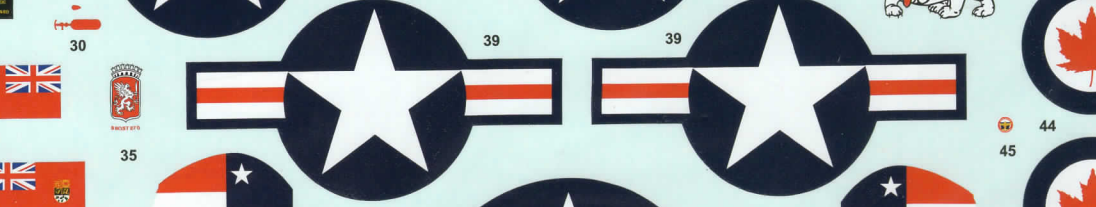

C13
WOOD BROWN
木棕色

C2
BLACK
黑色

C21
MIDDLE STONE
中石

C115
RLM65 LIGHT BLUE
RLM65 淺藍

BEAUTY BAD

9007907

9007907

9007907